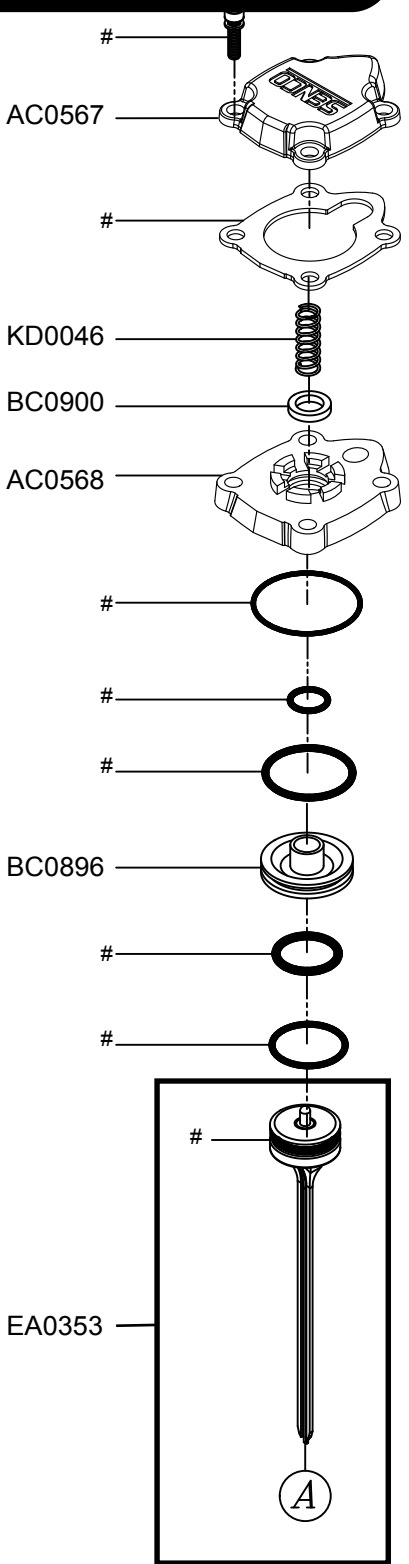

FinishPro 23SXP

Micro Pinner

Parts Reference Guide

Guía de referencia
de piezas

Pièces Guide
de référence

Schematic Drawings Inside
Plano esquemático en el interior
Schéma intérieur

Repair Kit
YK0854

SENCO®

Tool #
8F0001N

Contents of YK0854 Kit

Micro Pinner

FinishPro 23SXP

Available Plugs
(Not Included with Tool)

	PC0479 Ind. Inter change 1/4" NPT
	PC0480 ✓ Ind. Inter change 1/4" NPT
	PC0468 Tru-Flate 1/4" NP T
	PC0469 ✓ Tru-Flate 1/4" NPT