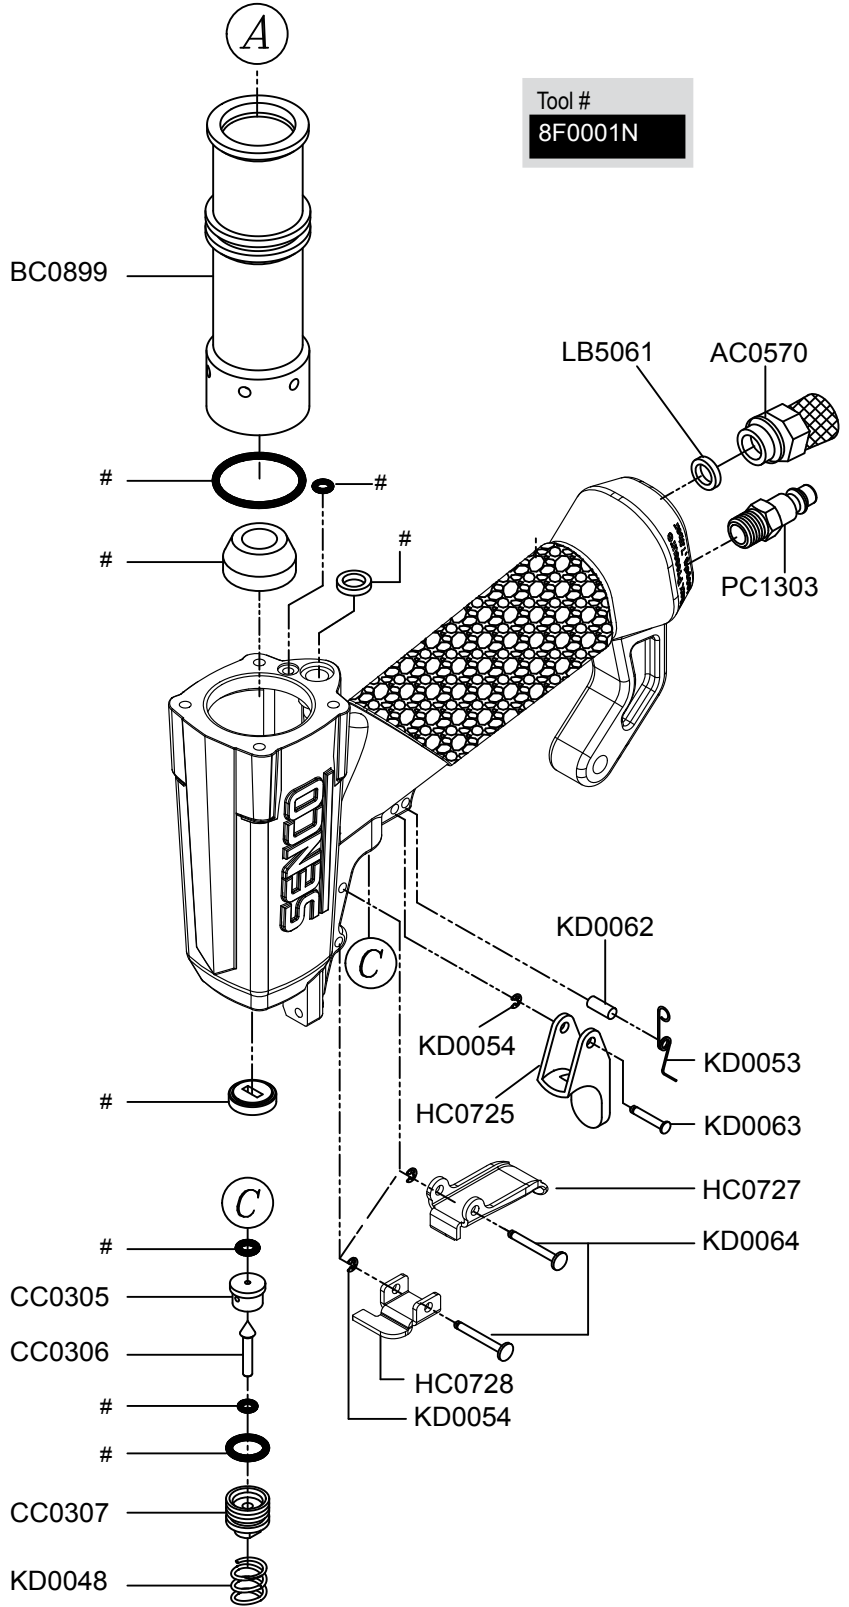

FinishPro 23SXP

Micro Pinner

Parts Reference Guide

Guía de referencia
de piezas

Pièces Guide
de référence

Schematic Drawings Inside
Plano esquemático en el interior
Schéma intérieur

Repair Kit
YK0854

SENCO®

Tool #
8F0001N

Contents of YK0854 Kit

Micro Pinner

FinishPro 23SXP

Available Plugs
(Not Included with Tool)

	PC0479 Ind. Inter change 1/4" NPT
	PC0480 ✓ Ind. Inter change 1/4" NPT
	PC0468 Tru-Flate 1/4" NP T
	PC0469 ✓ Tru-Flate 1/4" NPT