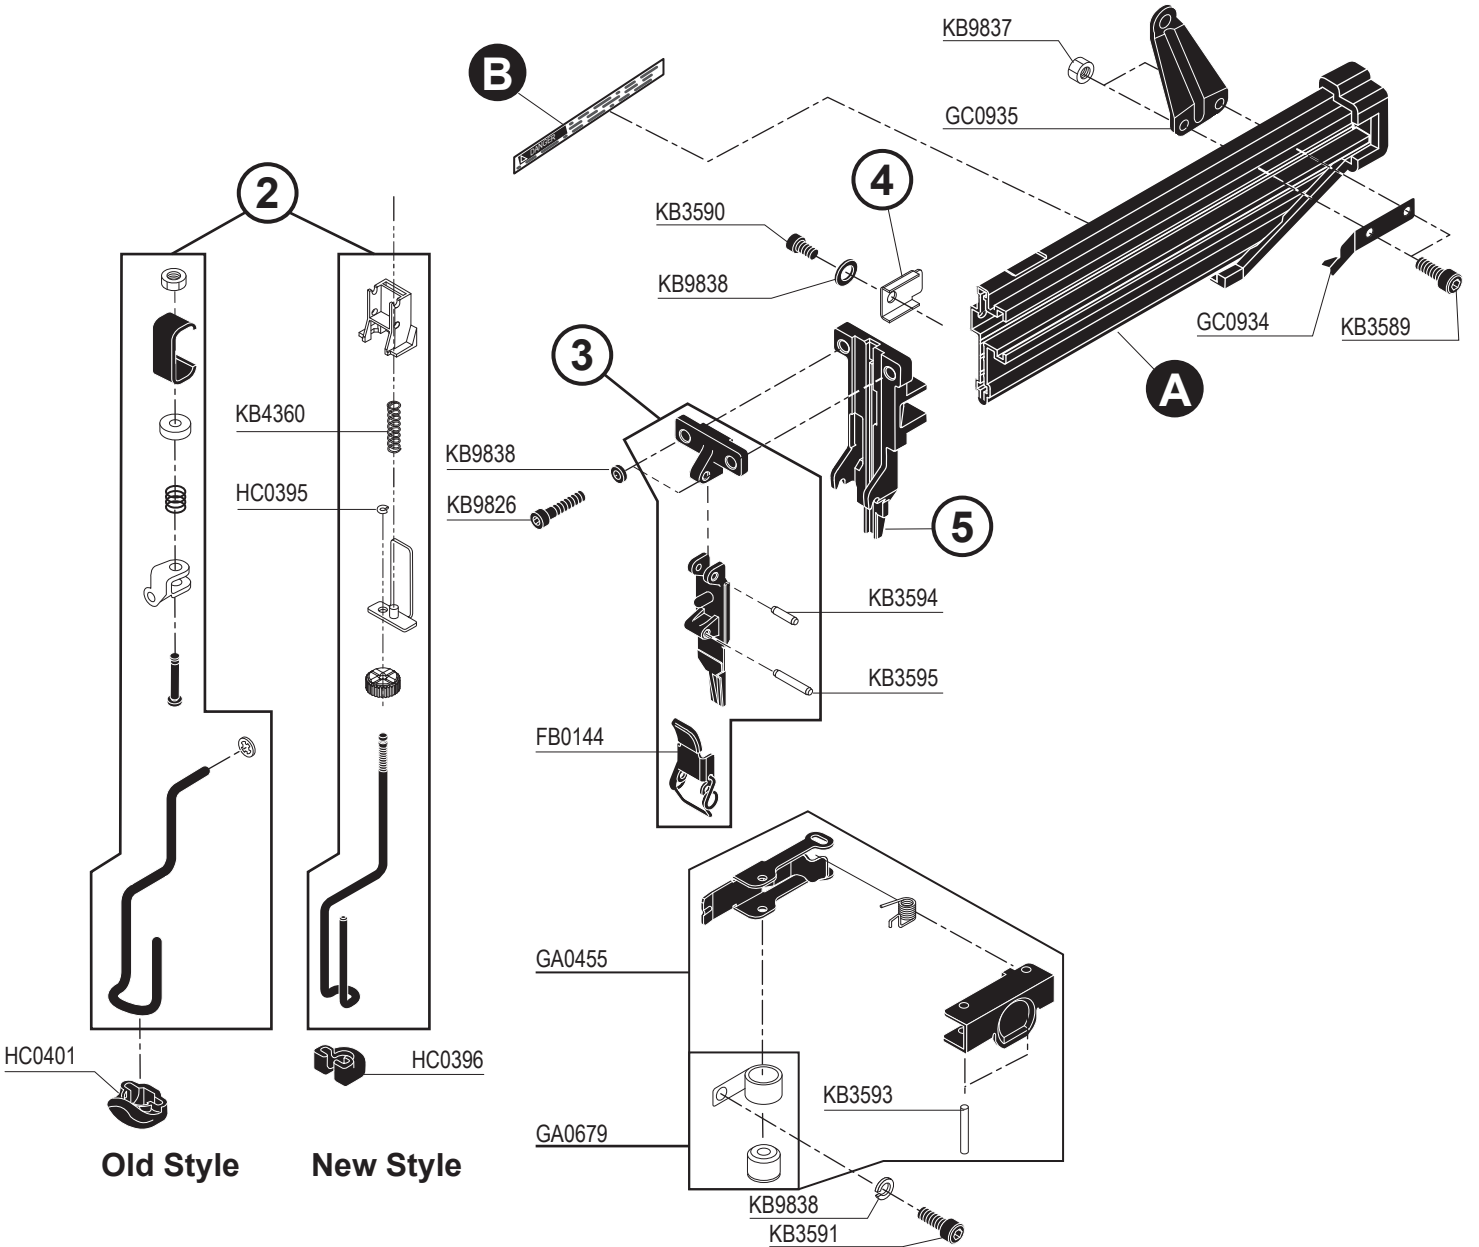

Magazine style is determined by style of safety element (Item ②)

REPLACEMENT PARTS LIST • LISTA DE PARTES DE REPUESTO • LISTE DE PIÈCES DE RECHANGE

Part No.	Description	Descripción	Désignation
AB0087	Belt Hook	Gancho De Cinturón	Crochet De Ceinture
BA0154	Deflector Assembly	Asamble De Desviador	Ensemble Déflecteur
BA0155	Firing Valve Assembly	Asamble De Válvula	Ensemble Valve
BA0156	Sleeve, Cylinder Assembly	Asamble De Cilindro	Ensemble Cylindre
BA0157	Cap Assembly	Asamble De Tapa	Ensemble Bouchon
BC0392	Retainer	Junta Tórica	Retenue
BC0393	Seal	Sello	Joint
BC0417	Muffler	Silenciador	Silencieux
BC0418	Piston Stop	Amortiguador	Amortisseur
BC0419	Spacer	Arandela	Rondelle
BC0420	Spacer	Arandela	Rondelle
BF0246	Firing Valve Washer	Arandela	Rondelle
CB0038	Trigger Valve Assembly	Asamble De Válvula	Valve D'Assemblée
EA0156	Piston Assembly	Asamble De Piston	Ensemble Piston-Couteau
EA0166	Piston Assembly	Asamble De Piston	Ensemble Piston-Couteau
FA0237	Front Plate Assembly	Asamble De Placa De Nariz	Ensemble Front
FA0238	Front Plate Assembly	Asamble De Placa De Nariz	Ensemble Front
FB0144	Latch Assembly	Asamble De Uñeta	Doigt De Retenue
FC0486	Driver Seal	Sello	Joint
FC0487	Guidebody	Guía	Guide
FC0488	Latch Assembly	Asamble De Uñeta	Doigt De Retenue
FC0490	Driver Seal	Sello	Joint
FC0491	Guidebody	Guía	Guide
GA0453	Magazine (US-Old Style)	Cargador	Magasin
GA0454	Magazine (EU-Old Style)	Cargador	Magasin
GA0455	Feeder Shoe Assembly	Asamble De Alimentador	Ensemble Poussoir
GA0456	End Cap Assembly	Asamble De Tapa Terminal	Bouchon D'Extrémité De Rail
GA0510	Magazine (US-New Style)	Cargador	Magasin
GA0511	Magazine (EU-New Style)	Cargador	Magasin
GA0679	Feeder Spring Assembly	Asamble De Alimentador	Ensemble Poussoir
GC0901	Wheel Guide	Guía	Guide
GC0934	Plate	Placa	Plaque
GC0935	Magazine Support	Soporte	Cavalier
GC0936	Cover	Cubierta	Couvercle
GC0937	Cover	Cubierta	Couvercle
HA0153	Safety Element Assembly	Asamble De Seguro	Ensemble Palpeur De Sécurité
HA0154	Safety Element Assembly	Asamble De Seguro	Ensemble Palpeur De Sécurité
HB0303	Trigger Assembly (Contact Actuation)	Asamble De Gatillo	Ensemble Gâchette
HB0304	Trigger Assembly (Single Sequential)	Asamble De Gatillo	Ensemble Gâchette
HB0305	Trigger Assembly (Contact Actuation)	Asamble De Gatillo	Ensemble Gâchette
HB0306	Trigger Assembly (Single Sequential)	Asamble De Gatillo	Ensemble Gâchette
HC0382	Pin	Pasador	Goupille
HC0395	Spring Retainer	Junta Tórica	Retenue
HC0396	No-Mar Pad	Amortiguador	Coussin
HC0401	No-Mar Pad	Amortiguador	Coussin
HG0180	Safety Label (US)	Etiqueta	Étiquette
HG0181	Safety Label (EU)	Etiqueta	Étiquette
KB0020	Screw	Tornillo	Vis
KB2968	Washer	Arandela	Rondelle
KB3588	Screw	Tornillo	Vis
KB3589	Screw	Tornillo	Vis
KB3590	Screw	Tornillo	Vis
KB3591	Screw	Tornillo	Vis
KB3592	Washer	Arandela	Rondelle
KB3593	Pin	Pasador	Goupille
KB3594	Pin	Pasador	Goupille
KB3595	Pin	Pasador	Goupille
KB4357	Feeder Spring	Resorte	Ressort
KB4359	Spring	Resorte	Ressort
KB4360	Spring	Resorte	Ressort
KB9825	Screw	Tornillo	Vis
KB9826	Screw	Tornillo	Vis
KB9832	Screw	Tornillo	Vis
KB9837	Nut	Tuerca	Écrou
KB9838	Washer	Arandela	Rondelle
KB9839	Washer	Arandela	Rondelle
KC0062	Retainer	Junta Tórica	Retenue
LB0965	Seal	Sello	Joint
LB0968	Seal	Sello	Joint
LB0970	Gasket	Sello	Joint
LB0971	Gasket	Sello	Joint
PC0479	Air Fitting	Conexión De Aire	Raccord Air