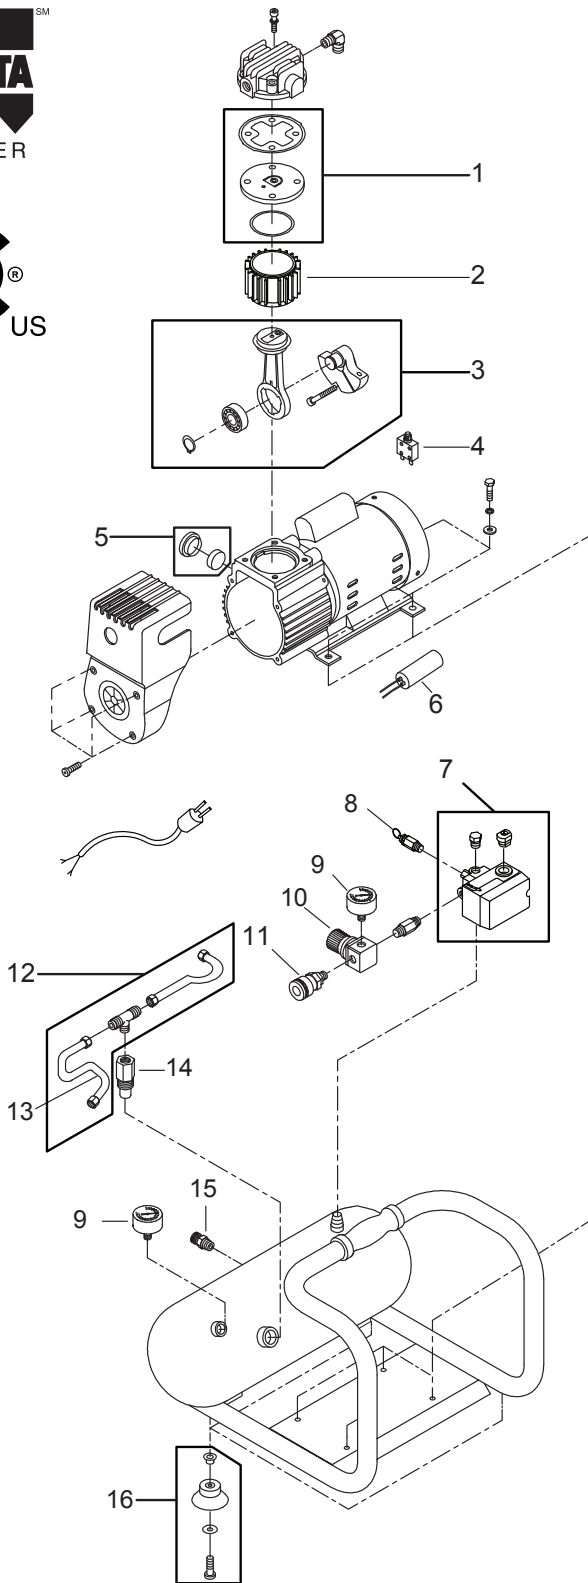

1/2-HP Electric Air Compressor

Parts Reference Guide

NO: RLB-1409

Ref. No.	Description	Part No.
1	Exhaust Valve Assembly	3B11DC02A
2	Cylinder	3201068
3	Rod Assembly	3B34DC02
4	Circuit Breaker	2E2505A
5	Air Filter Set	2Y30QJ03
6	Condenser	2E27010F250V
7	Pressure Switch (135 PSI)	3Y30WS004
	Pressure Switch (125 PSI)	2E21025TB
8	Pressure Relief Valve (135 PSI)	2406016A
	Pressure Relief Valve (125 PSI)	2406018
9	Pressure Gauge	PC0057
10	Regulator	2408008RNX
11	Quick Coupler	PC0503
12	Unloading Tube Set	2Y30QJ05
13	Unloading Tube	3B202190
14	Check Valve	2414033A
15	Drain Valve	2405012
16	Isolator	2433011D

Compresseur D'aire Électrique 1/2 CV

Guide de référence des pièces

NO: RLB-1409

Ref. No.	Description	No de pièce
1	Ensemble de soupape d'échappement	3B11DC02A
2	Cylindre	3201068
3	Ensemble de tige	3B34DC02
4	Circuit disjoncteur	2E2505A
5	Fixation de ltre à air	2Y30QJ03
6	Condenseur	2E27010F250V
7	Manostat (9.3 bar)	3Y30WS004
	Manostat (8.6 bar)	2E21025TB
8	Soupape de décharge (9.3 bar)	2406016A
	Soupape de décharge (8.6 bar)	2406018
9	Manomètre	PC0057
10	Régulateur	2408008RNX
11	Coupleur rapide	PC0503
12	Ensemble de tube de déchargement	2Y30QJ05
13	Tube de décharge	3B202190
14	Clapet anti-retour	2414033A
15	Robinet de purge	2405012
16	Isolateur	2433011D

Compresor De Aire Eléctrico 1/2 HP

Guía de referencia de piezas de repuesto

NO: RLB-1409

Ref. No.	Descripción	No de pieza
1	Conjunto de válvula de escape	3B11DC02A
2	Cilindro	3201068
3	Conjunto de varilla	3B34DC02
4	Disyuntor de circuito	2E2505A
5	Conjunto de filtro de aire	2Y30QJ03
6	Condensador	2E27010F250V
7	Interruptor de presión (9.3 bar)	3Y30WS004
	Interruptor de presión (8.6 bar)	2E21025TB
8	Válvula de alivio de presión (9.3 bar)	2406016A
	Válvula de alivio de presión (8.6 bar)	2406018
9	Manómetro	PC0057
10	Regulador	2408008RNX
11	Acoplador rápido	PC0503
12	Conjunto de tubo de descarga	2Y30QJ05
13	Tubo de descarga	3B202190
14	Válvula de retención	2414033A
15	Válvula de vaciado	2405012
16	Aislador	2433011D