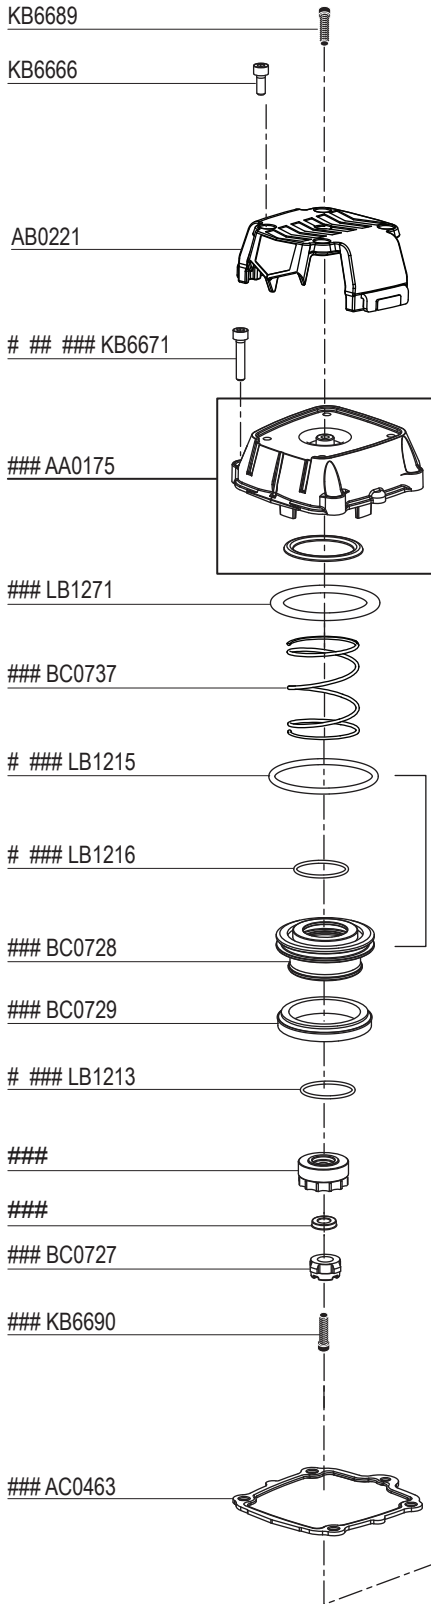

PS15RXP

Wide Crown Roofing Stapler

Parts Reference Guide
Guía de referencia de piezas
Pièces Guide de référence

Schematic Drawings Inside
Plano esquemático en el interior
Schéma intérieur

Repair Kit

YK0783

= Contents of YK0783 Kit
 ## = Contents of YK0784 Kit
 ### = Contents of YK0818 Kit

Tool #	Model
9U0001N	Contact-Actuation
9U2001N	Contact-Actuation

Available Triggers

HA0287
Contact-Actuation

HA0236
Single Sequential