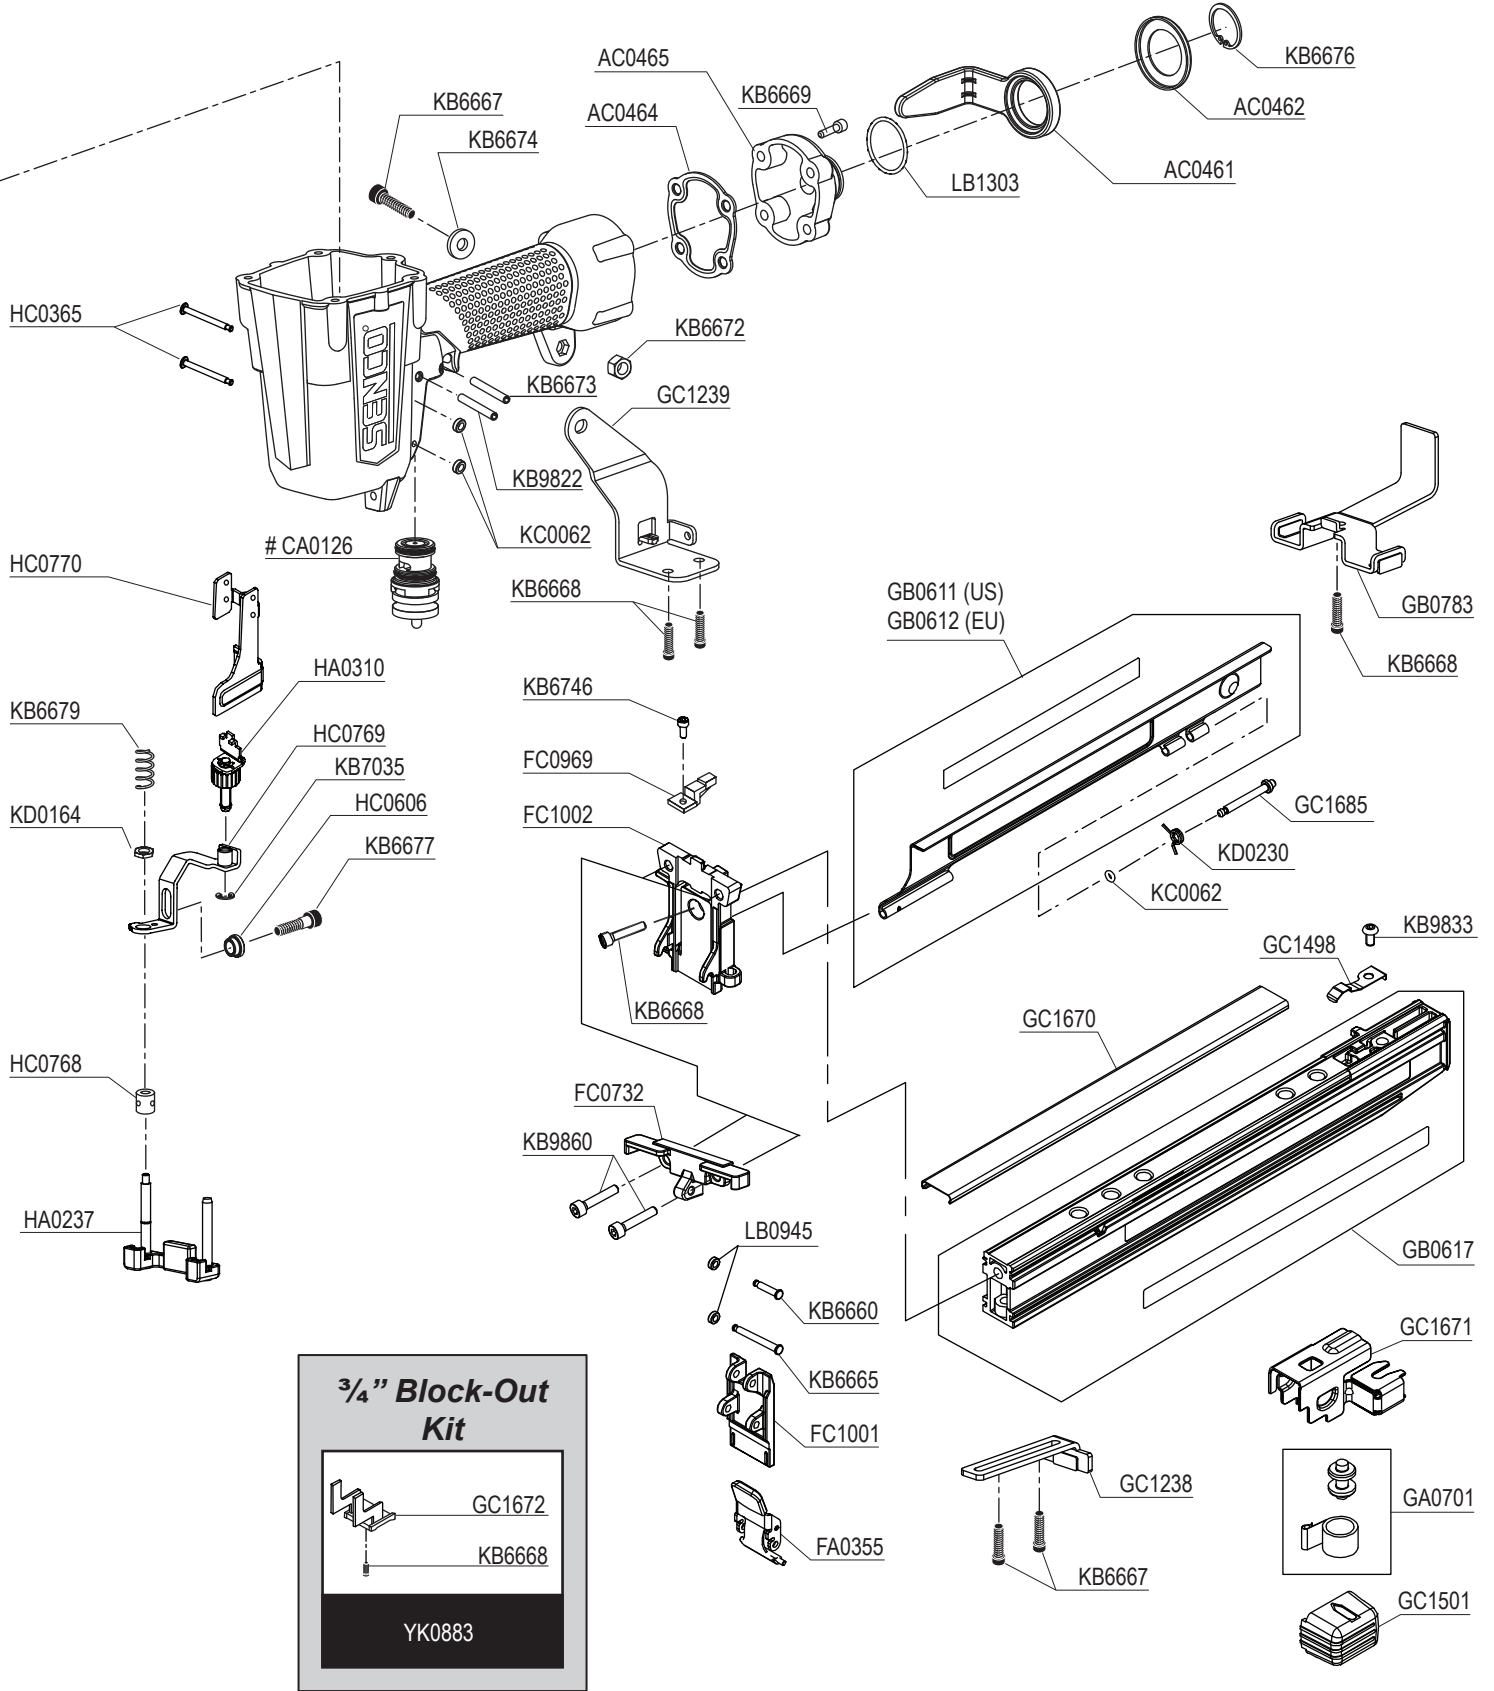

Wide Crown Roofing Stapler

PS15RXP

3/4" Block-Out Kit

GC1672
KB6668

YK0883

REPLACEMENT PARTS LIST • LISTA DE PARTES DE REPUESTO • LISTE DE PIÈCES DE RECHANGE

Part No.	Description	Descripción	Désignation
AA0175	Cap	Tapa	Bouchon
AB0221	Deflector	Desviador	Défecteur
AC0461	Belt Hook	Gancho De Cinturón	Crochet De Ceinture
AC0462	Cover	Cubierta	Couvercle
AC0463	Gasket	Seal	Joint
AC0464	Gasket	Seal	Joint
AC0465	End Cap	Tapa Terminal	Bouchon d'Extrémité De Rail
AC0642	Cover	Cubierta	Couvercle
BC0727	Stop	Toppe	Arrêt
BC0728	Valve	Válvula	Valve
BC0729	Seal	Sello	Joint
BC0731	Spacer	Separador	Entretoise
BC0732	Seal	Sello	Joint
BC0733	Cylinder Sleeve	Cilindro	Cylindre
BC0734	Spacer	Separador	Entretoise
BC0735	Piston Stop	Amortiguador	Amortisseur
BC0736	Guide	Guía	Guide
BC0737	Spring	Resorte	Ressort
CA0126	Trigger Valve Assembly	Asamble De Válvula	Valve d'Assemblée
EA0229	Piston / Driver Assembly	Percusor	Couteau
FA0355	Latch Assembly	Asamble De Uñeta	Doigt De Retenue d'Assemblée
FC0732	Plate	Placa	Plaque
FC0969	Guide	Guía	Guide
FC1001	Front Plate	Placa	Plaque
FC1002	Back Plate	Platte	Plaque
GA0701	Spring Roller	Rodillo del resorte	Rouleau de ressort
GB0611	Magazine Cover (US)	Cubierta	Couvercle
GB0612	Magazine Cover (EU)	Cubierta	Couvercle
GB0617	Magazine Assembly	Asamble De Cargador	Magasin d'Assemblée
GB0783	Guard	Placa	Bouclier Antiabrasif
GC1238	Bracket	Soporte	Support De Fixation
GC1239	Bracket	Soporte	Support De Fixation
GC1498	Latch	Cierre	Verrou
GC1501	Grip	Apretón	Griff
GC1670	Guide	Guía	Guide
GC1671	Feeder Shoe	Alimentador	Poussoir
GC1685	Pin	Pasador	Goupille
HA0236	Trigger Assembly (Single Sequential)	Asamble De Gatillo	Ensemble Gâchette
HA0237	Lower Safety	Asamble De Seguro	Palpeur De Sécurité
HA0287	Trigger Assembly (Contact Actuation)	Asamble De Gatillo	Ensemble Gâchette
HA0310	Safety Element Assembly	Asamble De Seguro	Ensemble Palpeur De Sécurité
HC0365	Pin	Pasador	Goupille
HC0606	Bushing	Casquillo	Douille
HC0768	Lower Barrel Nut	Inferior Barril Tuerca	Écrou Inférieur De Baril
HC0769	Safety Element	Seguro	Palpeur De Sécurité
HC0770	Guide	Guía	Guide
KB6660	Pin	Pasador	Goupille
KB6662	Pin	Pasador	Goupille
KB6665	Pin	Pasador	Goupille
KB6666	Screw	Tornillo	Vis
KB6667	Screw	Tornillo	Vis
KB6668	Screw	Tornillo	Vis
KB6669	Screw	Tornillo	Vis
KB6671	Screw	Tornillo	Vis
KB6672	Nut	Tuerca	Écrou
KB6673	Pin	Pasador	Goupille
KB6674	Washer	Arandela	Rondelle
KB6676	Ring	Anillo	Anneau
KB6677	Screw	Tornillo	Vis
KB6679	Spring	Resorte	Ressort
KB6689	Screw	Tornillo	Vis
KB6690	Screw	Tornillo	Vis
KB6746	Screw	Tornillo	Vis
KB7035	Ring	Anillo	Anneau
KB9822	Pin	Pasador	Goupille
KB9833	Screw	Tornillo	Vis
KB9860	Screw	Tornillo	Vis
KC0062	Grommet	Retén	Retenue
KD0164	Nut	Tuerca	Écrou
KD0230	Spring	Resorte	Ressort
LB0945	Seal	Sello	Joint
LB0985	Seal	Sello	Joint
LB0988	Seal	Sello	Joint
LB1212	Seal	Sello	Joint
LB1213	Seal	Sello	Joint
LB1215	Seal	Sello	Joint
LB1216	Seal	Sello	Joint
LB1217	Seal	Sello	Joint
LB1218	Seal	Sello	Joint
LB1271	Seal	Sello	Joint
LB1303	Seal	Sello	Joint
YK0783	Repair Kit	Kit De Reparación	Kit De Réparation
YK0784	Repair Kit	Kit De Reparación	Kit De Réparation
YK0818	Repair Kit	Kit De Reparación	Kit De Réparation
YK0883	3/4" Block-Out Kit	Kit Para Bloquear	Kit Pour Bloquer