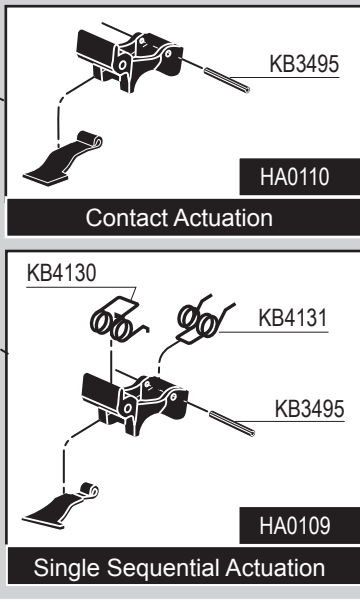

Available Triggers

Available Safety Elements

15 ga. Finish Nailer

SFN30

REPLACEMENT PARTS LIST • LISTA DE PARTES DE REPUESTO • LISTE DE PIÈCES DE RECHANGE

Part No.	Description	Descripción	Désignation
AB0087	Belt Hook	Gancho De Cinturón	Crochet De Ceinture
AB0096	Main Body Assembly	Asamble De Carcasa	Corps d'Assemblée
AC0157	Cap	Tapa	Bouchon
AC0158	Gasket	Junta	Joint
BA0134	Valve Assembly	Asamble De Valvula	Valve d'Assemblée
BB0101	Stop	Tope	Arrêt
BB0195	Deflector (US)	Deflector	Défecteur
BB0198	Deflector (EU)	Deflector	Défecteur
BC0138	Muffler	Silenciador	Silencieux
BC0232	Cylinder	Cilindro	Cylindre
BF0013	Seal	Sello	Joint
BF0070	Seal	Sello	Joint
BF0140	Retainer	Junta Tórica	Retenue
CA0083	Valve Assembly	Asamble De Valvula	Valve d'Assemblée
EA0149	Driver Assembly	Asamble De Percusor	Couteau d'Assemblée
FA0183	Latch Assembly	Asamble De Uñeta	Doigt De Retenue d'Assemblée
FC0064	Plate	Placa	Plaque
FC0067	Finger Grip	Agarradero	Gaine En Caoutchouc
FC0127	Plate	Placa	Plaque
FC0322	Guide Body	Placa De Nariz	Front
GB0392	Shroud (US)	Protector	Cache
GB0393	Shroud (EU)	Protector	Cache
GB0550	Lower Rail (EU)	Carril Inferior	Rail Inférieur
GB0551	Lower Rail (US)	Carril Inferior	Rail Inférieur
GC0317	Finger Grip	Agarradero	Gaine En Caoutchouc
GC0633	Upper Rail	Carril Superior	Rail Supérieur
GD0253	Feeder Spring Assembly	Ensamblaje Del Alimentador	Ressort De Poussoir
GF0025	Bumper	Amortiguador	Amortisseur
GF0041	Rail	Carril	Rail
GH0002	Feeder Shoe Assembly	Asamble De Alimentador	Poussoir d'Assemblée
HA0109	Trigger Assembly	Asamble De Gatillo	Gachette d'Assemblée
HA0110	Trigger Assembly	Asamble De Gatillo	Gachette d'Assemblée
HA0276	Safety Assembly	Seguro	Sécurité
HA0277	Safety Assembly	Seguro	Sécurité
HC0196	Safety Element (Lower)	Seguro De Inferior	Sécurité En Dessous
HC0198	Wheel	Manivela	Molette
HC0232	Coupling	Enganche	Attelage
HC0233	Safety Element (Upper)	Seguro De Superior	Sécurité En Dessus
HC0289	Safety Element (Upper)	Seguro De Superior	Sécurité En Dessus
HF0022	Retainer	Junta Tórica	Retenue
HF0045	Cover	Cubierta	Couvercle
HF0079	Cushion	Amortiguador	Coussin
KB0018	Screw	Tornillo	Vis
KB0019	Screw	Tornillo	Vis
KB0024	Screw	Tornillo	Vis
KB0037	Screw	Tornillo	Vis
KB2967	Washer	Arandela	Rondelle
KB2968	Washer	Arandela	Rondelle
KB3057	Pin	Pasador	Goupille
KB3225	Pin	Pasador	Goupille
KB3245	Screw	Tornillo	Vis
KB3320	Pin	Pasador	Goupille
KB3391	Washer	Arandela	Rondelle
KB3392	Nut	Tuerca	Écrou
KB3495	Pin	Pasador	Goupille
KB4130	Spring	Muelle	Ressort
KB4131	Spring	Muelle	Ressort
KB4254	Spring	Muelle	Ressort
KC0055	Pin	Pasador	Goupille
KC0062	Retainer	Junta Tórica	Retenue
LB0012	Seal	Sello	Joint
LB0030	Seal	Sello	Joint
LB0077	Seal	Sello	Joint
LB0777	Seal	Sello	Joint
LB0848	Seal	Sello	Joint
LB5046	Seal	Sello	Joint