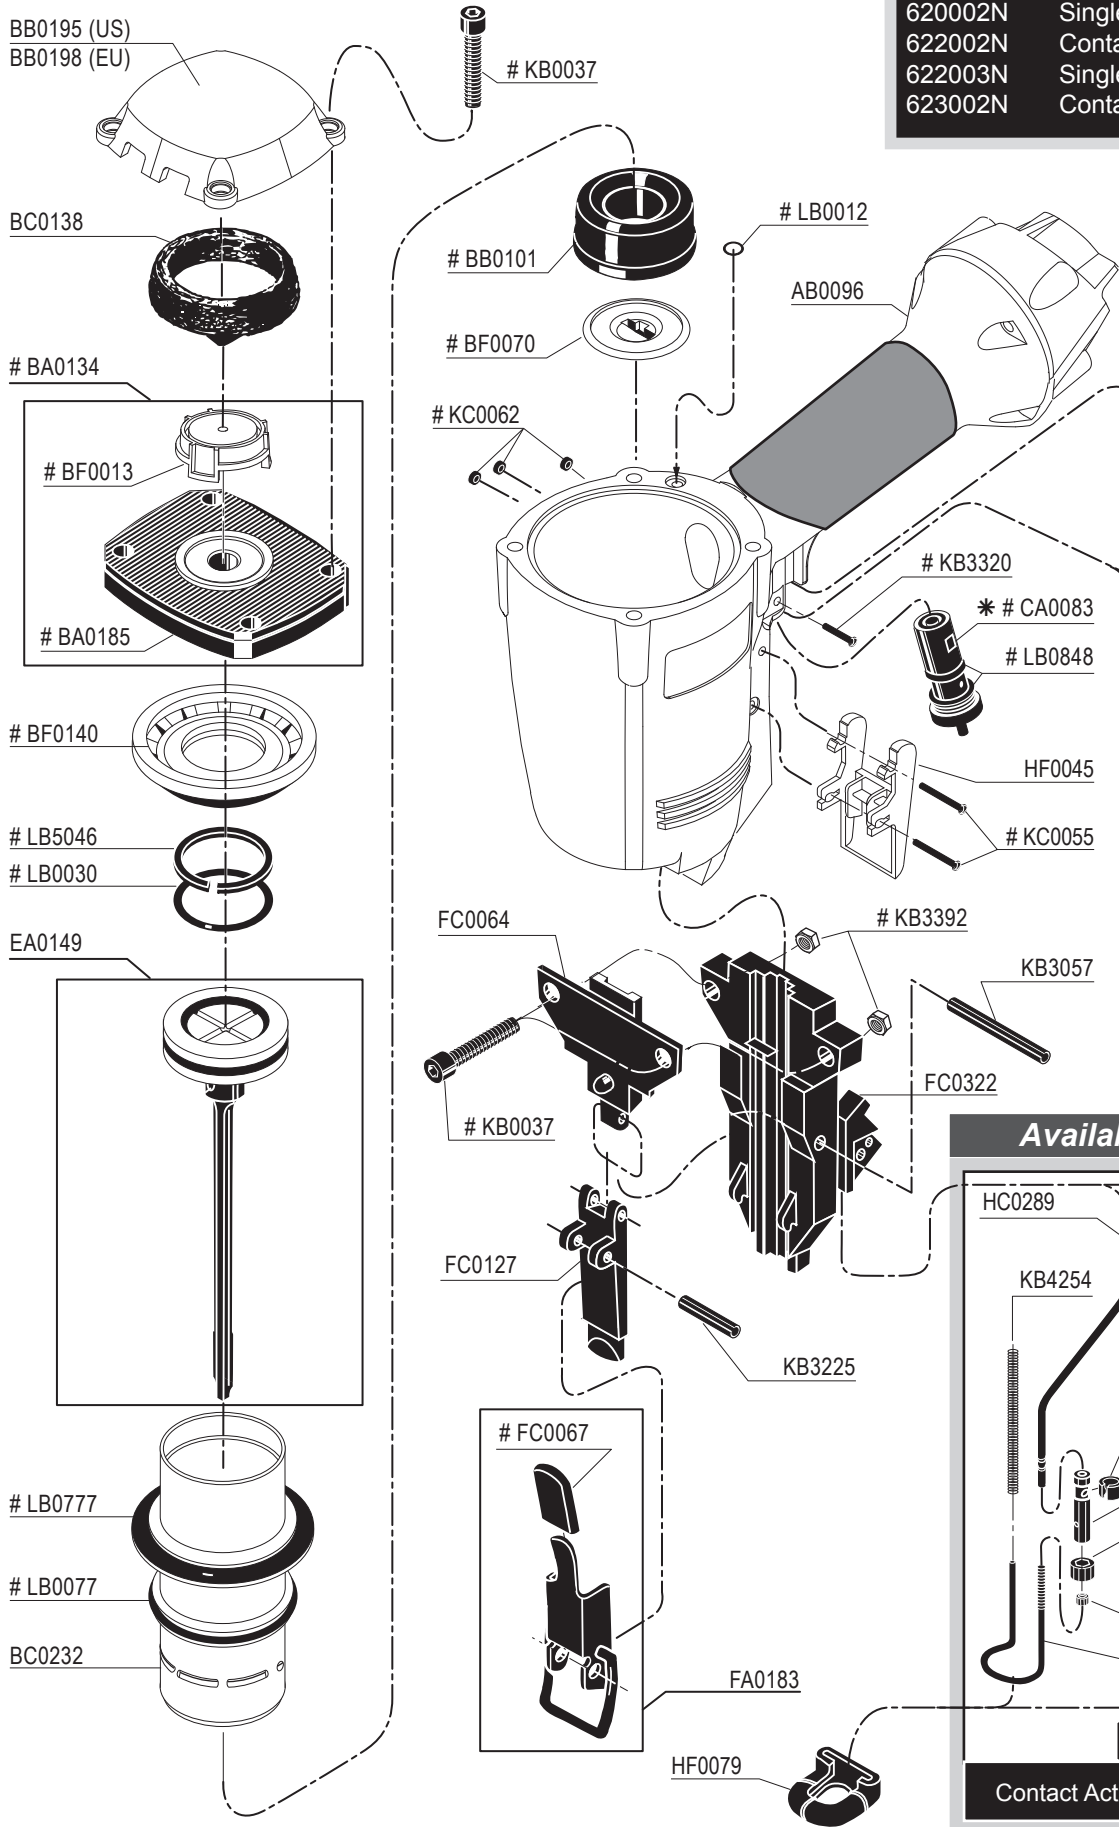

Available Triggers

Available Safety Elements

15 ga. Finish Nailer

SFN30

REPLACEMENT PARTS LIST • LISTA DE PARTES DE REPUESTO • LISTE DE PIÈCES DE RECHANGE

Part No.	Description	Descripción	Désignation
AB0087	Belt Hook	Gancho De Cinturón	Crochet De Ceinture
AB0096	Main Body Assembly	Asamble De Carcasa	Corps d'Assemblée
AC0157	Cap	Tapa	Bouchon
AC0158	Gasket	Junta	Joint
BA0134	Valve Assembly	Asamble De Valvula	Valve d'Assemblée
BB0101	Stop	Tope	Arrêt
BB0195	Deflector (US)	Deflector	Défecteur
BB0198	Deflector (EU)	Deflector	Défecteur
BC0138	Muffler	Silenciador	Silencieux
BC0232	Cylinder	Cilindro	Cylindre
BF0013	Seal	Sello	Joint
BF0070	Seal	Sello	Joint
BF0140	Retainer	Junta Tórica	Retenue
CA0083	Valve Assembly	Asamble De Valvula	Valve d'Assemblée
EA0149	Driver Assembly	Asamble De Percusor	Couteau d'Assemblée
FA0183	Latch Assembly	Asamble De Uñeta	Doigt De Retenue d'Assemblée
FC0064	Plate	Placa	Plaque
FC0067	Finger Grip	Agarradero	Gaine En Caoutchouc
FC0127	Plate	Placa	Plaque
FC0322	Guide Body	Placa De Nariz	Front
GB0392	Shroud (US)	Protector	Cache
GB0393	Shroud (EU)	Protector	Cache
GB0550	Lower Rail (EU)	Carril Inferior	Rail Inférieur
GB0551	Lower Rail (US)	Carril Inferior	Rail Inférieur
GC0317	Finger Grip	Agarradero	Gaine En Caoutchouc
GC0633	Upper Rail	Carril Superior	Rail Supérieur
GD0253	Feeder Spring Assembly	Ensamblaje Del Alimentador	Ressort De Poussoir
GF0025	Bumper	Amortiguador	Amortisseur
GF0041	Rail	Carril	Rail
GH0002	Feeder Shoe Assembly	Asamble De Alimentador	Poussoir d'Assemblée
HA0109	Trigger Assembly	Asamble De Gatillo	Gachette d'Assemblée
HA0110	Trigger Assembly	Asamble De Gatillo	Gachette d'Assemblée
HA0276	Safety Assembly	Seguro	Sécurité
HA0277	Safety Assembly	Seguro	Sécurité
HC0196	Safety Element (Lower)	Seguro De Inferior	Sécurité En Dessous
HC0198	Wheel	Manivela	Molette
HC0232	Coupling	Enganche	Attelage
HC0233	Safety Element (Upper)	Seguro De Superior	Sécurité En Dessus
HC0289	Safety Element (Upper)	Seguro De Superior	Sécurité En Dessus
HF0022	Retainer	Junta Tórica	Retenue
HF0045	Cover	Cubierta	Couvercle
HF0079	Cushion	Amortiguador	Coussin
KB0018	Screw	Tornillo	Vis
KB0019	Screw	Tornillo	Vis
KB0024	Screw	Tornillo	Vis
KB0037	Screw	Tornillo	Vis
KB2967	Washer	Arandela	Rondelle
KB2968	Washer	Arandela	Rondelle
KB3057	Pin	Pasador	Goupille
KB3225	Pin	Pasador	Goupille
KB3245	Screw	Tornillo	Vis
KB3320	Pin	Pasador	Goupille
KB3391	Washer	Arandela	Rondelle
KB3392	Nut	Tuerca	Écrou
KB3495	Pin	Pasador	Goupille
KB4130	Spring	Muelle	Ressort
KB4131	Spring	Muelle	Ressort
KB4254	Spring	Muelle	Ressort
KC0055	Pin	Pasador	Goupille
KC0062	Retainer	Junta Tórica	Retenue
LB0012	Seal	Sello	Joint
LB0030	Seal	Sello	Joint
LB0077	Seal	Sello	Joint
LB0777	Seal	Sello	Joint
LB0848	Seal	Sello	Joint
LB5046	Seal	Sello	Joint