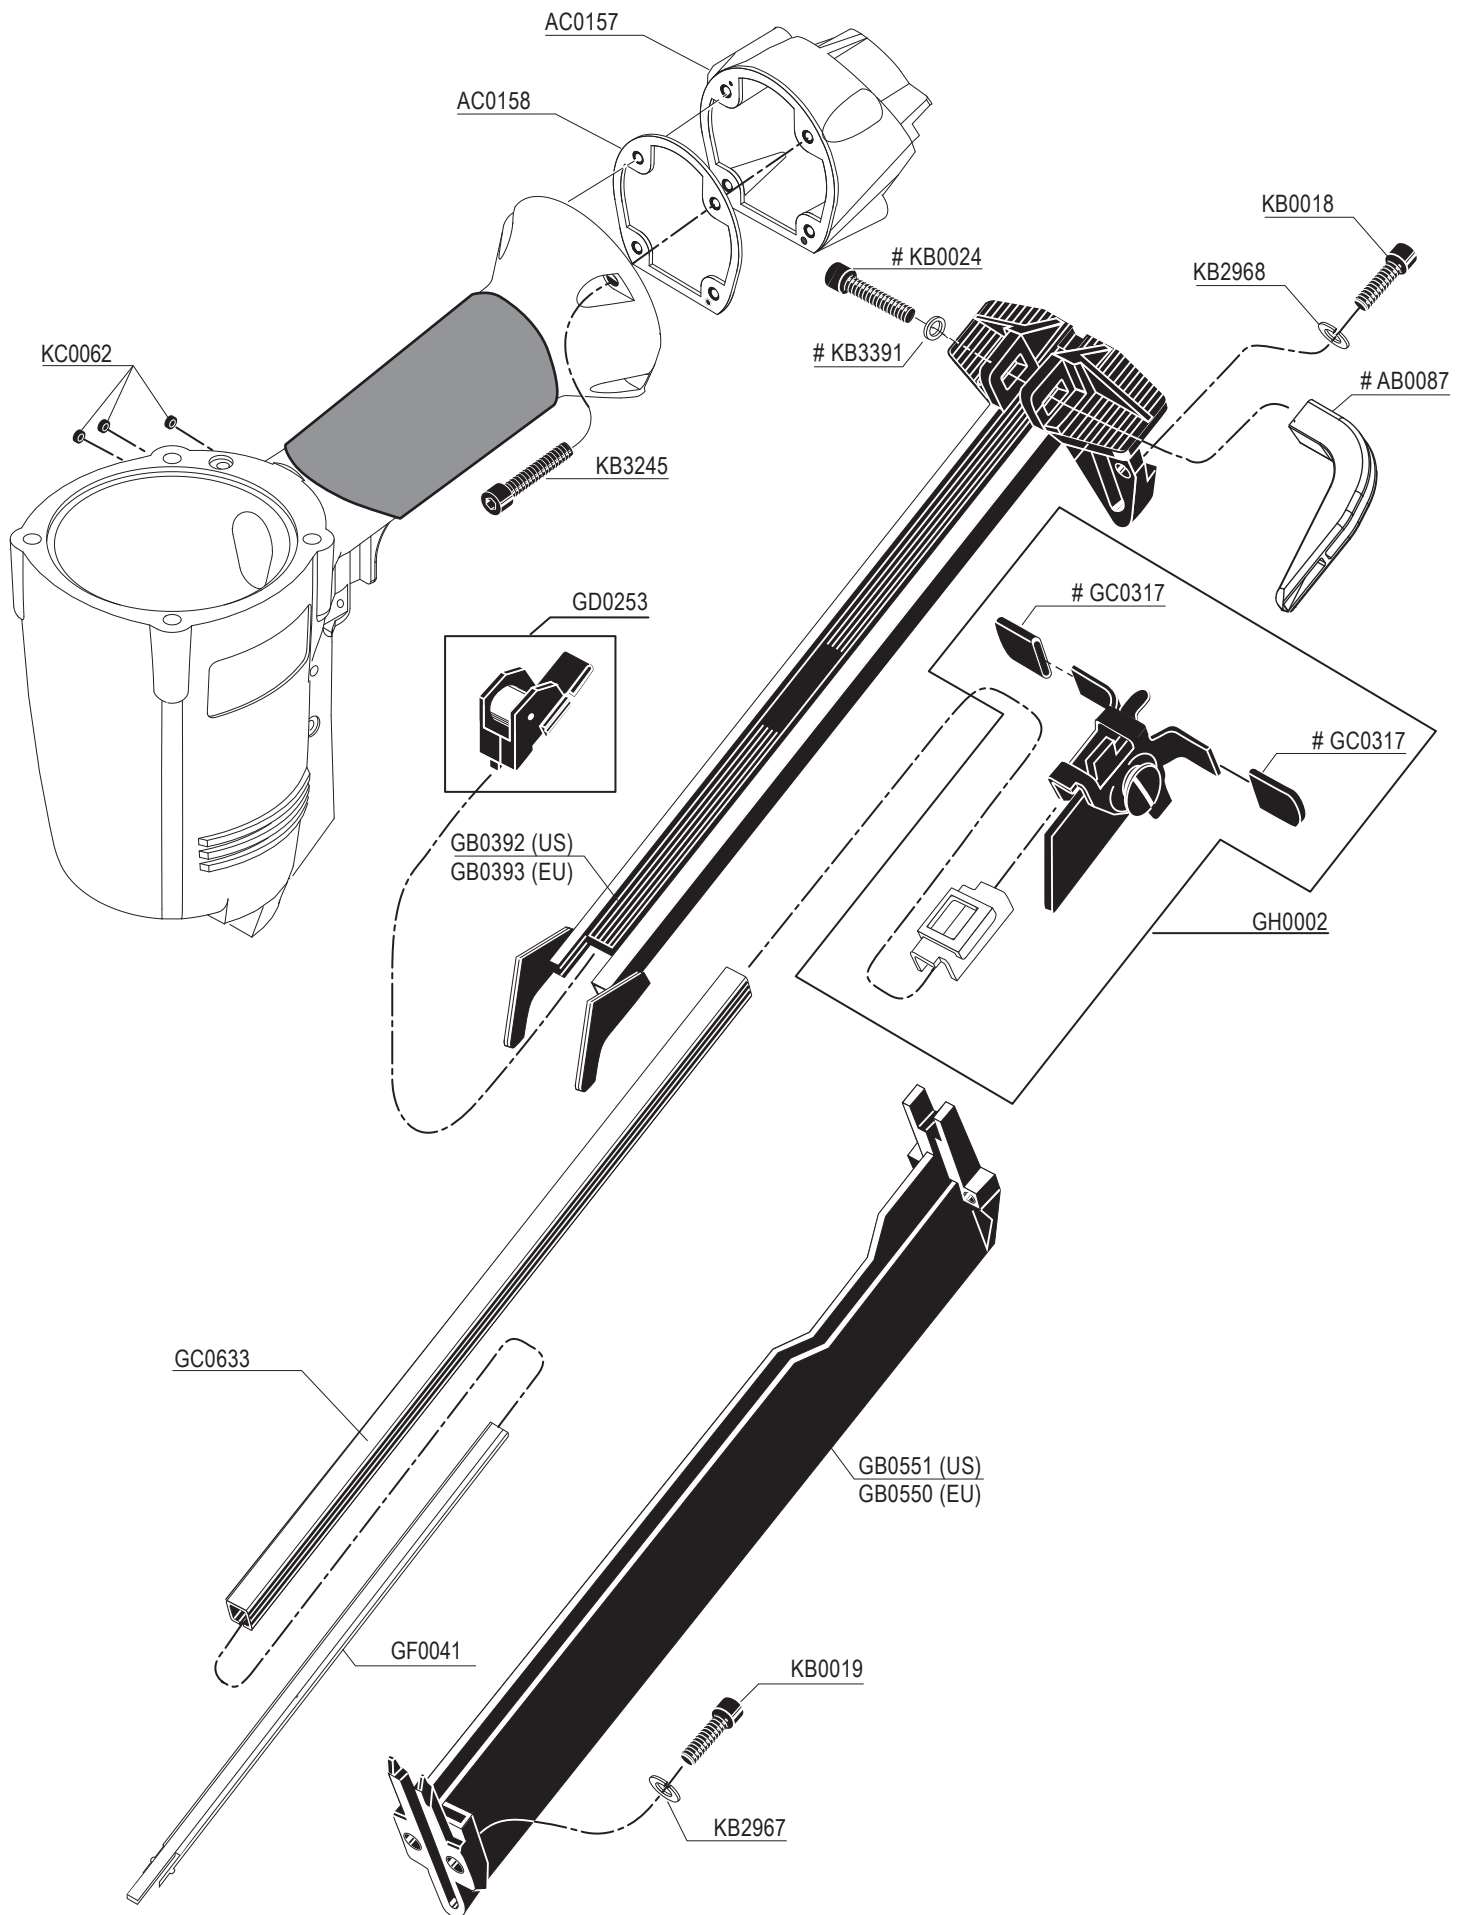

Available Triggers

Available Safety Elements

15 ga. Finish Nailer

SFN30

REPLACEMENT PARTS LIST • LISTA DE PARTES DE REPUESTO • LISTE DE PIÈCES DE RECHANGE

Part No.	Description	Descripción	Désignation
AB0087	Belt Hook	Gancho De Cinturón	Crochet De Ceinture
AB0096	Main Body Assembly	Asamble De Carcasa	Corps d'Assemblée
AC0157	Cap	Tapa	Bouchon
AC0158	Gasket	Junta	Joint
BA0134	Valve Assembly	Asamble De Valvula	Valve d'Assemblée
BB0101	Stop	Tope	Arrêt
BB0195	Deflector (US)	Deflector	Défecteur
BB0198	Deflector (EU)	Deflector	Défecteur
BC0138	Muffler	Silenciador	Silencieux
BC0232	Cylinder	Cilindro	Cylindre
BF0013	Seal	Sello	Joint
BF0070	Seal	Sello	Joint
BF0140	Retainer	Junta Tórica	Retenue
CA0083	Valve Assembly	Asamble De Valvula	Valve d'Assemblée
EA0149	Driver Assembly	Asamble De Percusor	Couteau d'Assemblée
FA0183	Latch Assembly	Asamble De Uñeta	Doigt De Retenue d'Assemblée
FC0064	Plate	Placa	Plaque
FC0067	Finger Grip	Agarradero	Gaine En Caoutchouc
FC0127	Plate	Placa	Plaque
FC0322	Guide Body	Placa De Nariz	Front
GB0392	Shroud (US)	Protector	Cache
GB0393	Shroud (EU)	Protector	Cache
GB0550	Lower Rail (EU)	Carril Inferior	Rail Inférieur
GB0551	Lower Rail (US)	Carril Inferior	Rail Inférieur
GC0317	Finger Grip	Agarradero	Gaine En Caoutchouc
GC0633	Upper Rail	Carril Superior	Rail Supérieur
GD0253	Feeder Spring Assembly	Ensamblaje Del Alimentador	Ressort De Poussoir
GF0025	Bumper	Amortiguador	Amortisseur
GF0041	Rail	Carril	Rail
GH0002	Feeder Shoe Assembly	Asamble De Alimentador	Poussoir d'Assemblée
HA0109	Trigger Assembly	Asamble De Gatillo	Gachette d'Assemblée
HA0110	Trigger Assembly	Asamble De Gatillo	Gachette d'Assemblée
HA0276	Safety Assembly	Seguro	Sécurité
HA0277	Safety Assembly	Seguro	Sécurité
HC0196	Safety Element (Lower)	Seguro De Inferior	Sécurité En Dessous
HC0198	Wheel	Manivela	Molette
HC0232	Coupling	Enganche	Attelage
HC0233	Safety Element (Upper)	Seguro De Superior	Sécurité En Dessus
HC0289	Safety Element (Upper)	Seguro De Superior	Sécurité En Dessus
HF0022	Retainer	Junta Tórica	Retenue
HF0045	Cover	Cubierta	Couvercle
HF0079	Cushion	Amortiguador	Coussin
KB0018	Screw	Tornillo	Vis
KB0019	Screw	Tornillo	Vis
KB0024	Screw	Tornillo	Vis
KB0037	Screw	Tornillo	Vis
KB2967	Washer	Arandela	Rondelle
KB2968	Washer	Arandela	Rondelle
KB3057	Pin	Pasador	Goupille
KB3225	Pin	Pasador	Goupille
KB3245	Screw	Tornillo	Vis
KB3320	Pin	Pasador	Goupille
KB3391	Washer	Arandela	Rondelle
KB3392	Nut	Tuerca	Écrou
KB3495	Pin	Pasador	Goupille
KB4130	Spring	Muelle	Ressort
KB4131	Spring	Muelle	Ressort
KB4254	Spring	Muelle	Ressort
KC0055	Pin	Pasador	Goupille
KC0062	Retainer	Junta Tórica	Retenue
LB0012	Seal	Sello	Joint
LB0030	Seal	Sello	Joint
LB0077	Seal	Sello	Joint
LB0777	Seal	Sello	Joint
LB0848	Seal	Sello	Joint
LB5046	Seal	Sello	Joint