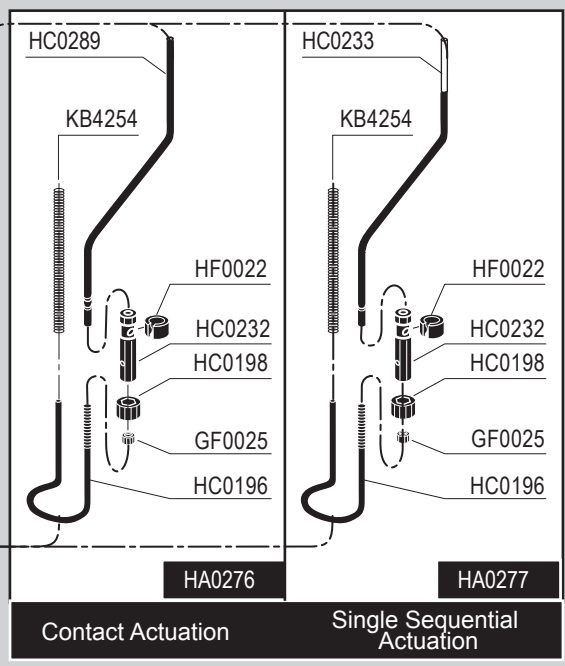

Available Triggers

Available Safety Elements

15 ga. Finish Nailer

SFN30

REPLACEMENT PARTS LIST • LISTA DE PARTES DE REPUESTO • LISTE DE PIÈCES DE RECHANGE

Part No.	Description	Descripción	Désignation
AB0087	Belt Hook	Gancho De Cinturón	Crochet De Ceinture
AB0096	Main Body Assembly	Asamble De Carcasa	Corps d'Assemblée
AC0157	Cap	Tapa	Bouchon
AC0158	Gasket	Junta	Joint
BA0134	Valve Assembly	Asamble De Valvula	Valve d'Assemblée
BB0101	Stop	Tope	Arrêt
BB0195	Deflector (US)	Deflector	Défecteur
BB0198	Deflector (EU)	Deflector	Défecteur
BC0138	Muffler	Silenciador	Silencieux
BC0232	Cylinder	Cilindro	Cylindre
BF0013	Seal	Sello	Joint
BF0070	Seal	Sello	Joint
BF0140	Retainer	Junta Tórica	Retenue
CA0083	Valve Assembly	Asamble De Valvula	Valve d'Assemblée
EA0149	Driver Assembly	Asamble De Percusor	Couteau d'Assemblée
FA0183	Latch Assembly	Asamble De Uñeta	Doigt De Retenue d'Assemblée
FC0064	Plate	Placa	Plaque
FC0067	Finger Grip	Agarradero	Gaine En Caoutchouc
FC0127	Plate	Placa	Plaque
FC0322	Guide Body	Placa De Nariz	Front
GB0392	Shroud (US)	Protector	Cache
GB0393	Shroud (EU)	Protector	Cache
GB0550	Lower Rail (EU)	Carril Inferior	Rail Inférieur
GB0551	Lower Rail (US)	Carril Inferior	Rail Inférieur
GC0317	Finger Grip	Agarradero	Gaine En Caoutchouc
GC0633	Upper Rail	Carril Superior	Rail Supérieur
GD0253	Feeder Spring Assembly	Ensamblaje Del Alimentador	Ressort De Poussoir
GF0025	Bumper	Amortiguador	Amortisseur
GF0041	Rail	Carril	Rail
GH0002	Feeder Shoe Assembly	Asamble De Alimentador	Poussoir d'Assemblée
HA0109	Trigger Assembly	Asamble De Gatillo	Gachette d'Assemblée
HA0110	Trigger Assembly	Asamble De Gatillo	Gachette d'Assemblée
HA0276	Safety Assembly	Seguro	Sécurité
HA0277	Safety Assembly	Seguro	Sécurité
HC0196	Safety Element (Lower)	Seguro De Inferior	Sécurité En Dessous
HC0198	Wheel	Manivela	Molette
HC0232	Coupling	Enganche	Attelage
HC0233	Safety Element (Upper)	Seguro De Superior	Sécurité En Dessus
HC0289	Safety Element (Upper)	Seguro De Superior	Sécurité En Dessus
HF0022	Retainer	Junta Tórica	Retenue
HF0045	Cover	Cubierta	Couvercle
HF0079	Cushion	Amortiguador	Coussin
KB0018	Screw	Tornillo	Vis
KB0019	Screw	Tornillo	Vis
KB0024	Screw	Tornillo	Vis
KB0037	Screw	Tornillo	Vis
KB2967	Washer	Arandela	Rondelle
KB2968	Washer	Arandela	Rondelle
KB3057	Pin	Pasador	Goupille
KB3225	Pin	Pasador	Goupille
KB3245	Screw	Tornillo	Vis
KB3320	Pin	Pasador	Goupille
KB3391	Washer	Arandela	Rondelle
KB3392	Nut	Tuerca	Écrou
KB3495	Pin	Pasador	Goupille
KB4130	Spring	Muelle	Ressort
KB4131	Spring	Muelle	Ressort
KB4254	Spring	Muelle	Ressort
KC0055	Pin	Pasador	Goupille
KC0062	Retainer	Junta Tórica	Retenue
LB0012	Seal	Sello	Joint
LB0030	Seal	Sello	Joint
LB0077	Seal	Sello	Joint
LB0777	Seal	Sello	Joint
LB0848	Seal	Sello	Joint
LB5046	Seal	Sello	Joint