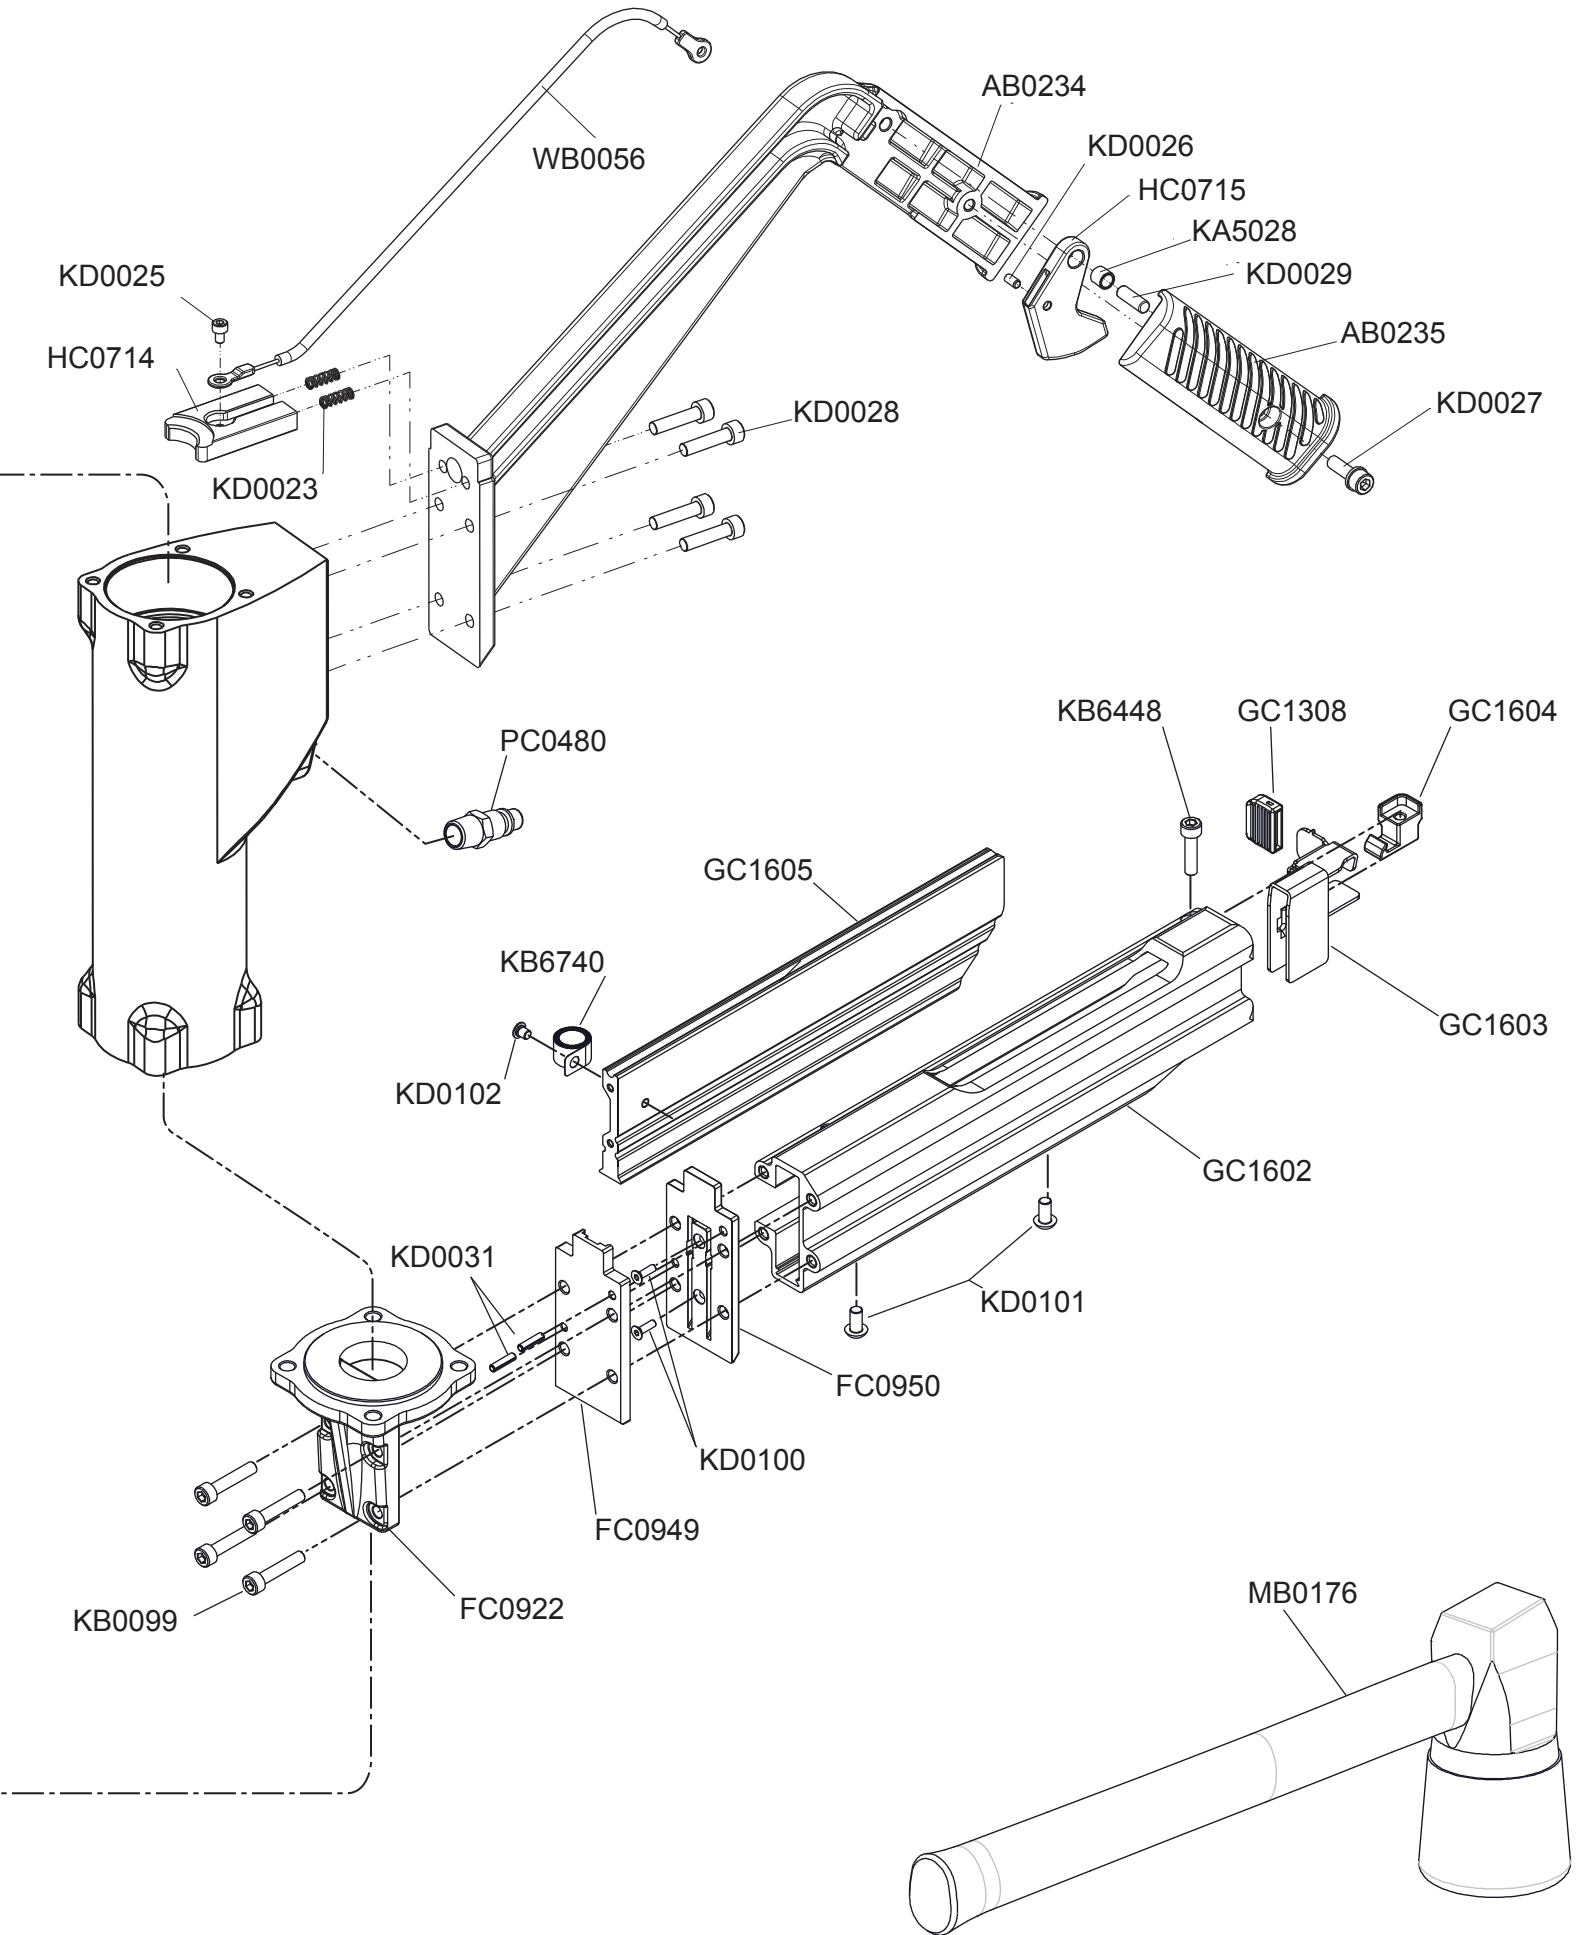

Hardwood Flooring Stapler

SHFS200

REPLACEMENT PARTS LIST • LISTA DE PARTES DE REPUESTO • LISTE DE PIÈCES DE RECHANGE

Part No.	Description	Descripción	Désignation
AB0234	Handle	Asa	Poignée
AB0235	Plate	Placa	Plaque
AC0563	Bumper	Tope	Butoir
AC0564	Cap	Tapa	Capuchon
AC0565	Cap gasket	Junta de la tapa	Joint du capuchon
AC0566	Gasket	Junta	Joint
BB0243	Piston stop	Tope del pistón	Butée du piston
BC0895	Firing valve	Válvula de encendido	Soupape d'allumage
EA0359	Piston Driver Cylinder Kit	Juego de cilindro del pistón	Ensemble de cylindre du piston
FC0922	Guidebody	Guía	Guide
FC0925	Base	Base	Base
FC0949	Guidebody plate	Placa de la guía	Plaque du guide
FC0950	Backplate	Placa posterior	Plaque arrière
GC1308	Pad	Pad	Pad
GC1602	Magazine	Cargador	Magasin
GC1603	Feedershoe	Patin de alimentación	Patin d'alimentation
GC1604	Feed clip	Grapa de alimentación	Pince d'alimentation
GC1605	Magazine insert	Cargador insertar	Magasin insérer
HC0714	Safety block	Dispositivo de seguridad	Dispositif de sécurité
HC0715	Safety trigger	Gatillo de seguridad	Détente de sécurité
HC0716	Plate	Placa	Plaque
HC0717	Block	Bloque	Bloc
KA5028	Bushing	Casquillo	Raccord
KB6357	Lock nut	Tuerca de bloqueo	Écrou de blocage
KB6448	Screw	Tornillo	Vis
KB6740	Spring	Resorte	Ressort
KB9881	Screw	Tornillo	Vis
KD0022	Screw	Tornillo	Vis
KD0023	Spring	Resorte	Ressort
KD0024	Screw	Tornillo	Vis
KD0025	Screw	Tornillo	Vis
KD0026	Pin	Clavija	Cheville
KD0027	Screw	Tornillo	Vis
KD0028	Screw	Tornillo	Vis
KD0029	Pin	Clavija	Cheville
KD0031	Pin	Clavija	Cheville
KD0036	Screw	Tornillo	Vis
KD0037	Screw	Tornillo	Vis
KD0038	Spring	Resorte	Ressort
KD0099	Screw	Tornillo	Vis
KD0100	Screw	Tornillo	Vis
KD0101	Screw	Tornillo	Vis
KD0102	Screw	Tornillo	Vis
LB1080	O-ring	Junta tórica	Joint torique
LB5060	O-ring	Junta tórica	Joint torique
MB0176	Hammer	Martillo	Marteau
PC0480	Air Fitting	Conexión De Aire	Raccord Air
WB0056	Safety cable	Cable de seguridad	Câble de sécurité