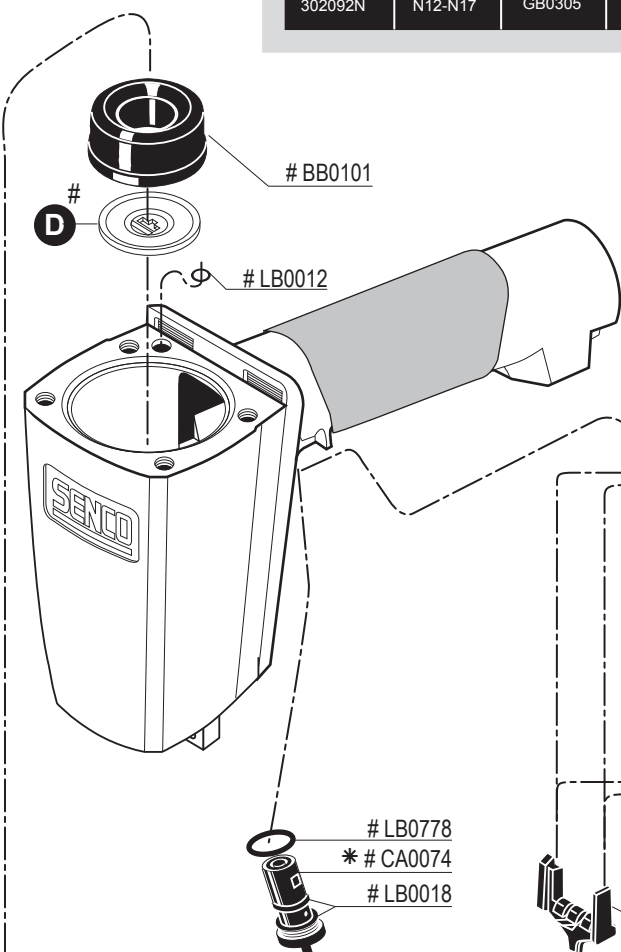

Model	A	B	C	D	E	F
300120N	L12-L17	EC0178	EC0168	BF0070	FC0071	GC0330
302020N	L12-L17	EC0178	EC0168	BF0070	FC0071	GC0330
300152N	M12-M17	EC0135	EC0168	BF0069	FC0073	GC0331
302052N	M12-M17	EC0135	EC0168	BF0069	FC0073	GC0331
300184N	N12-N17	EC0136	EC0118	BF0068	FC0075	GC0331
302084N	N12-N17	EC0136	EC0118	BF0068	FC0075	GC0331
302092N	N12-N17	EC0136	EC0118	BF0068	FC0075	GC0331

Model	A	G	H
300120N	L12-L17	GB0304	GB0199
302020N	L12-L17	GB0304	GB0199
300152N	M12-M17	GB0305	GB0201
302052N	M12-M17	GB0305	GB0201
300184N	N12-N17	GB0305	GB0201
302084N	N12-N17	GB0305	GB0201
302092N	N12-N17	GB0305	GB0201