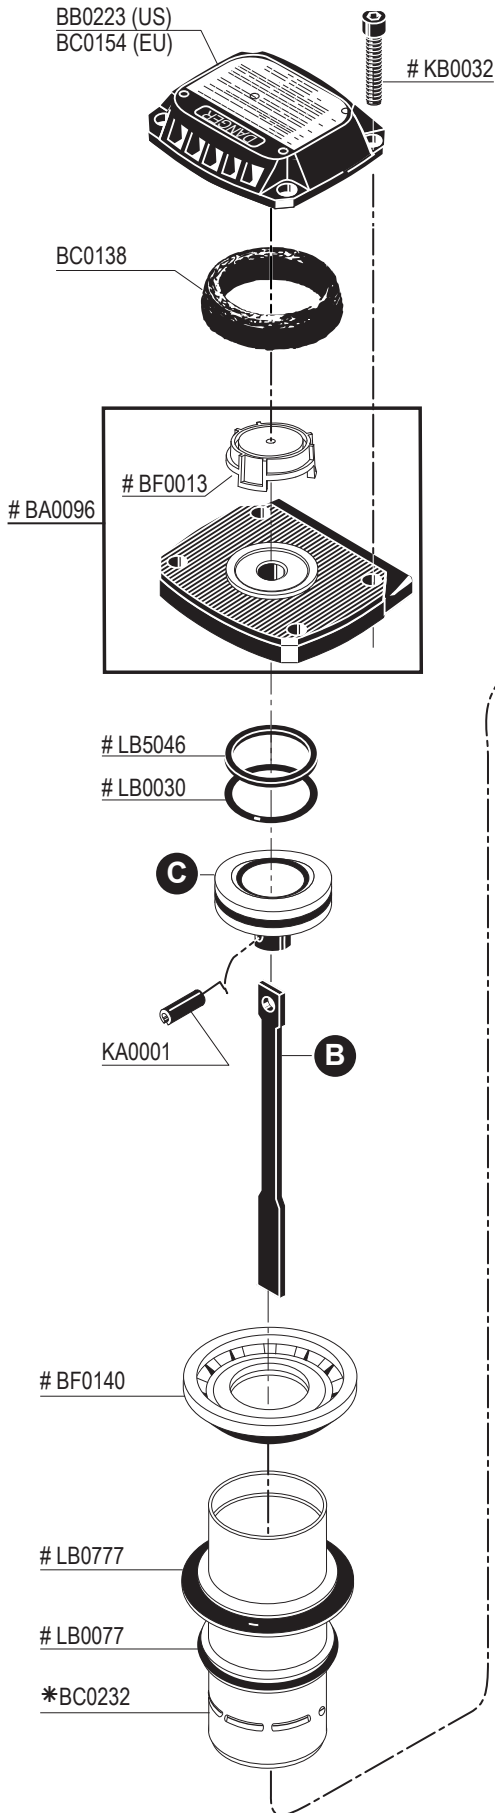

SKSXP

1 1/2" Medium/Heavy Wire Stapler

Parts Reference Guide
Guía de referencia de piezas
Pièces Guide de référence

Schematic Drawings Inside
Plano esquemático en el interior
Schéma intérieur

Repair Kit
YK0376

Model	A	B	C	D	E	F
300120N	L12-L17	EC0178	EC0168	BF0070	FC0071	GC0330
302020N	L12-L17	EC0178	EC0168	BF0070	FC0071	GC0330
300152N	M12-M17	EC0135	EC0168	BF0069	FC0073	GC0331
302052N	M12-M17	EC0135	EC0168	BF0069	FC0073	GC0331
300184N	N12-N17	EC0136	EC0118	BF0068	FC0075	GC0331
302084N	N12-N17	EC0136	EC0118	BF0068	FC0075	GC0331
302092N	N12-N17	EC0136	EC0118	BF0068	FC0075	GC0331

Model	A	G	H
300120N	L12-L17	GB0304	GB0199
302020N	L12-L17	GB0304	GB0199
300152N	M12-M17	GB0305	GB0201
302052N	M12-M17	GB0305	GB0201
300184N	N12-N17	GB0305	GB0201
302084N	N12-N17	GB0305	GB0201
302092N	N12-N17	GB0305	GB0201