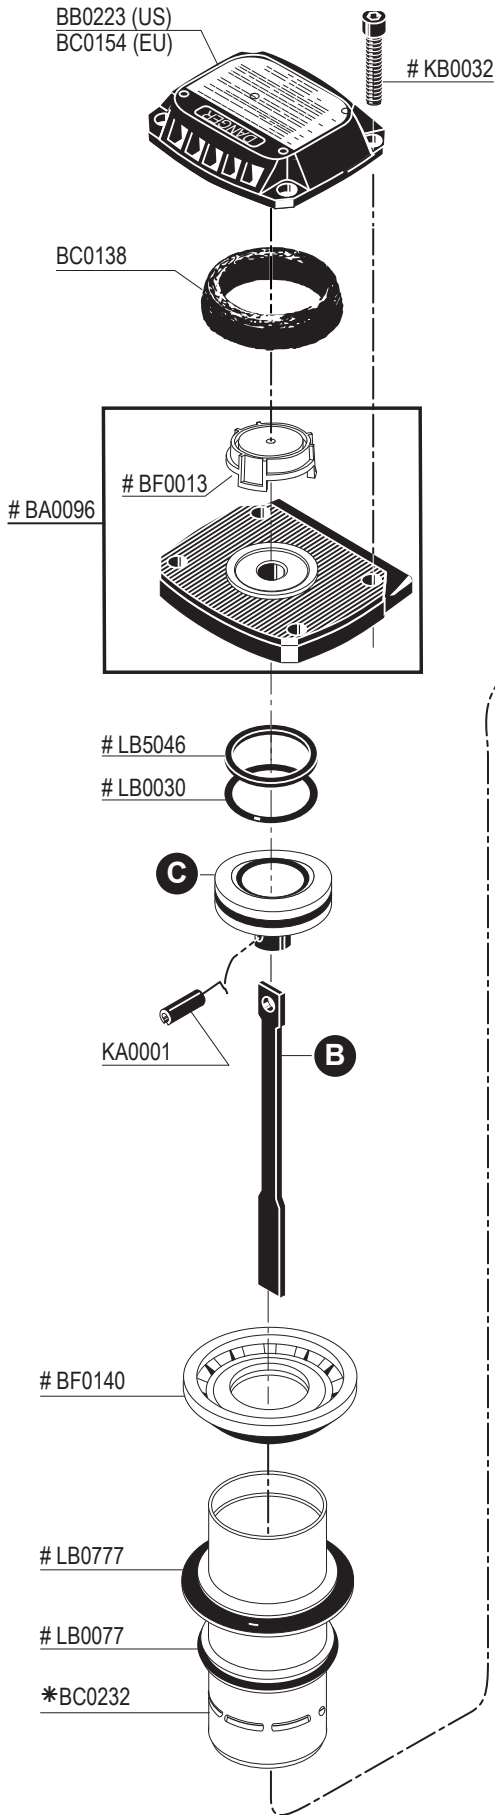

## 1 1/2" Medium/Heavy Wire Stapler

**Parts Reference Guide**  
**Guía de referencia de piezas**  
**Pièces Guide de référence**

Schematic Drawings Inside  
Plano esquemático en el interior  
Schéma intérieur

**Repair Kit**  
YK0376

| Model   | A       | B      | C      | D      | E      | F      |
|---------|---------|--------|--------|--------|--------|--------|
| 300120N | L12-L17 | EC0178 | EC0168 | BF0070 | FC0071 | GC0330 |
| 302020N | L12-L17 | EC0178 | EC0168 | BF0070 | FC0071 | GC0330 |
| 300152N | M12-M17 | EC0135 | EC0168 | BF0069 | FC0073 | GC0331 |
| 302052N | M12-M17 | EC0135 | EC0168 | BF0069 | FC0073 | GC0331 |
| 300184N | N12-N17 | EC0136 | EC0118 | BF0068 | FC0075 | GC0331 |
| 302084N | N12-N17 | EC0136 | EC0118 | BF0068 | FC0075 | GC0331 |
| 302092N | N12-N17 | EC0136 | EC0118 | BF0068 | FC0075 | GC0331 |

| Model   | A       | G      | H      |
|---------|---------|--------|--------|
| 300120N | L12-L17 | GB0304 | GB0199 |
| 302020N | L12-L17 | GB0304 | GB0199 |
| 300152N | M12-M17 | GB0305 | GB0201 |
| 302052N | M12-M17 | GB0305 | GB0201 |
| 300184N | N12-N17 | GB0305 | GB0201 |
| 302084N | N12-N17 | GB0305 | GB0201 |
| 302092N | N12-N17 | GB0305 | GB0201 |