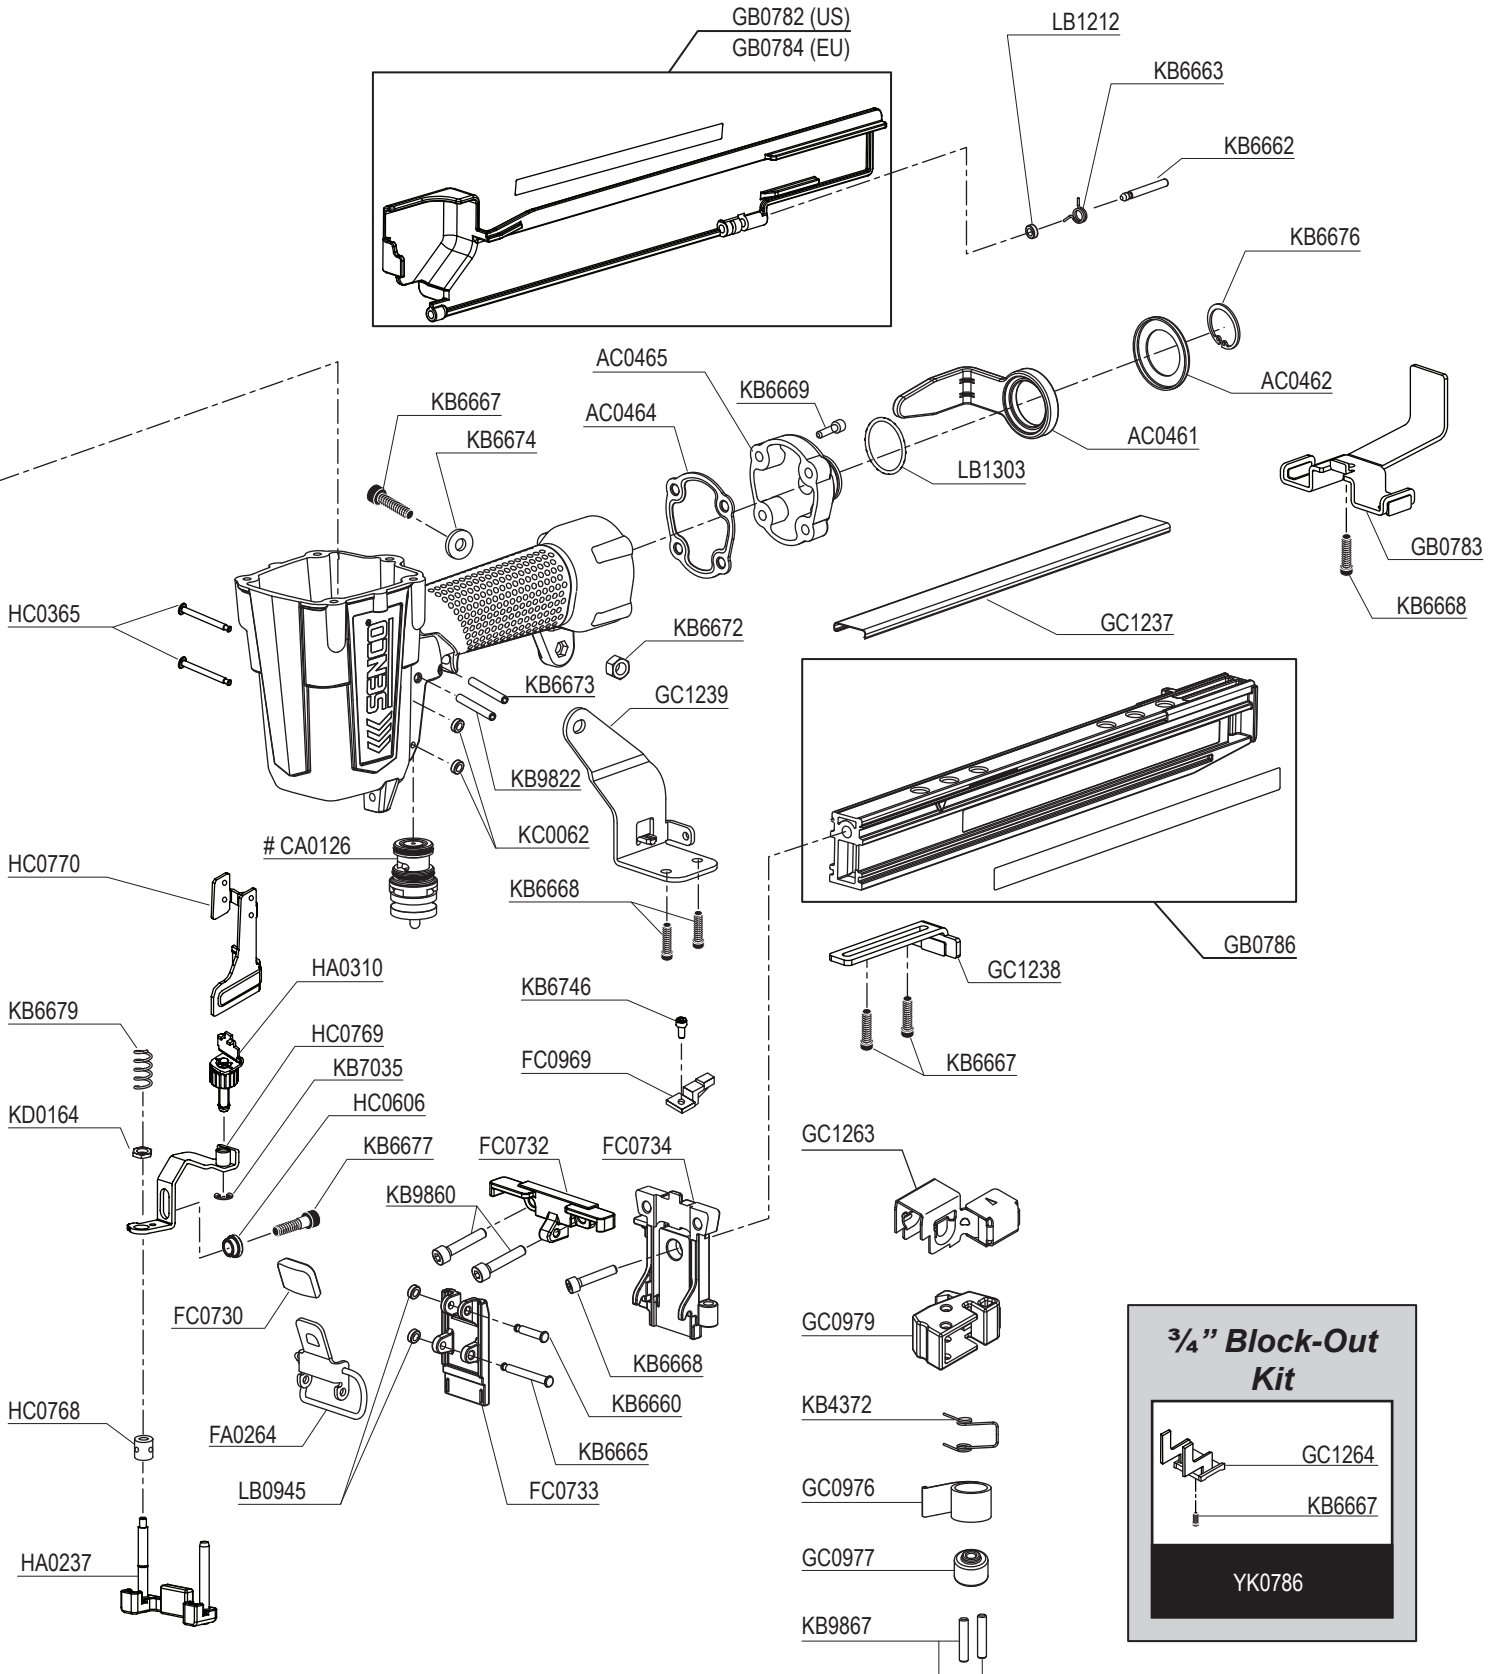

Wide Crown Roofing Stapler

WC150RXP

REPLACEMENT PARTS LIST • LISTA DE PARTES DE REPUESTO • LISTE DE PIÈCES DE RECHANGE

Part No.	Description	Descripción	Désignation
AA0175	Cap	Tapa	Bouchon
AB0221	Deflector	Desviador	Défecteur
AC0461	Belt Hook	Gancho De Cinturón	Crochet De Ceinture
AC0463	Gasket	Seal	Joint
AC0464	Gasket	Seal	Joint
AC0465	End Cap	Tapa Terminal	Bouchon d'Extrémité De Rail
AC0642	Cover	Cubierta	Couvercle
BC0727	Stop	Toppe	Arrêt
BC0728	Valve	Válvula	Valve
BC0729	Seal	Sello	Joint
BC0731	Spacer	Separador	Entretoise
BC0732	Seal	Sello	Joint
BC0733	Cylinder Sleeve	Cilindro	Cylindre
BC0734	Spacer	Separador	Entretoise
BC0735	Piston Stop	Amortiguador	Amortisseur
BC0736	Guide	Guía	Guide
BC0737	Spring	Resorte	Ressort
CA0126	Trigger Valve Assembly	Asamble De Válvula	Valve d'Assemblée
EA0229	Piston / Driver Assembly	Percusor	Couteau
FA0264	Latch Assembly	Asamble De Uñeta	Doigt De Retenue d'Assemblée
FC0730	Cover	Cubierta	Couvercle
FC0732	Plate	Placa	Plaque
FC0733	Front Plate	Placa	Plaque
FC0734	Back Plate	Platte	Plaque
FC0969	Guide	Guía	Guide
GB0782	Magazine Cover (US)	Cubierta	Couvercle
GB0783	Guard	Placa	Bouclier Antiabrasif
GB0784	Magazine Cover (EU)	Cubierta	Couvercle
GB0786	Magazine Assembly	Asamble De Cargador	Magasin d'Assemblée
GC0976	Spring	Resorte	Ressort
GC0977	Roller	Rodillo	Galet
GC0979	Latch	Uñeta	Doigt De Retenue
GC1237	Guide	Guía	Guide
GC1238	Bracket	Soporte	Support De Fixation
GC1239	Bracket	Soporte	Support De Fixation
GC1263	Feeder Shoe	Alimentador	Poussoir
HA0236	Trigger Assembly (Single Sequential)	Asamble De Gatillo	Ensemble Gâchette
HA0237	Lower Safety	Asamble De Seguro	Palpeur De Sécurité
HA0287	Trigger Assembly (Contact Actuation)	Asamble De Gatillo	Ensemble Gâchette
HA0310	Safety Element Assembly	Asamble De Seguro	Ensemble Palpeur De Sécurité
HC0365	Pin	Pasador	Goupille
HC0606	Bushing	Casquillo	Douille
HC0768	Lower Barrel Nut	Inferior Barril Tuerca	Écrou Inférieur De Baril
HC0769	Safety Element	Seguro	Palpeur De Sécurité
HC0770	Guide	Guía	Guide
KB4372	Spring	Resorte	Ressort
KB6660	Pin	Pasador	Goupille
KB6662	Pin	Pasador	Goupille
KB6663	Spring	Resorte	Ressort
KB6665	Pin	Pasador	Goupille
KB6666	Screw	Tornillo	Vis
KB6667	Screw	Tornillo	Vis
KB6668	Screw	Tornillo	Vis
KB6669	Screw	Tornillo	Vis
KB6671	Screw	Tornillo	Vis
KB6672	Nut	Tuerca	Écrou
KB6673	Pin	Pasador	Goupille
KB6674	Washer	Arandela	Rondelle
KB6676	Ring	Anillo	Anneau
KB6677	Screw	Tornillo	Vis
KB6679	Spring	Resorte	Ressort
KB6689	Screw	Tornillo	Vis
KB6690	Screw	Tornillo	Vis
KB6746	Screw	Tornillo	Vis
KB7035	Ring	Anillo	Anneau
KB9822	Pin	Pasador	Goupille
KB9860	Screw	Tornillo	Vis
KB9867	Pin	Pasador	Goupille
KC0062	Grommet	Retén	Retenue
KD0164	Nut	Tuerca	Écrou
LB0945	Seal	Sello	Joint
LB0985	Seal	Sello	Joint
LB0988	Seal	Sello	Joint
LB1212	Seal	Sello	Joint
LB1213	Seal	Sello	Joint
LB1215	Seal	Sello	Joint
LB1216	Seal	Sello	Joint
LB1217	Seal	Sello	Joint
LB1218	Seal	Sello	Joint
LB1271	Seal	Sello	Joint
LB1303	Seal	Sello	Joint
YK0783	Repair Kit	Kit De Reparación	Kit De Réparation
YK0784	Repair Kit	Kit De Reparación	Kit De Réparation
YK0786	3/4" Block-Out Kit	Kit Para Bloquear	Kit Pour Bloquer
YK0818	Repair Kit	Kit De Reparación	Kit De Réparation