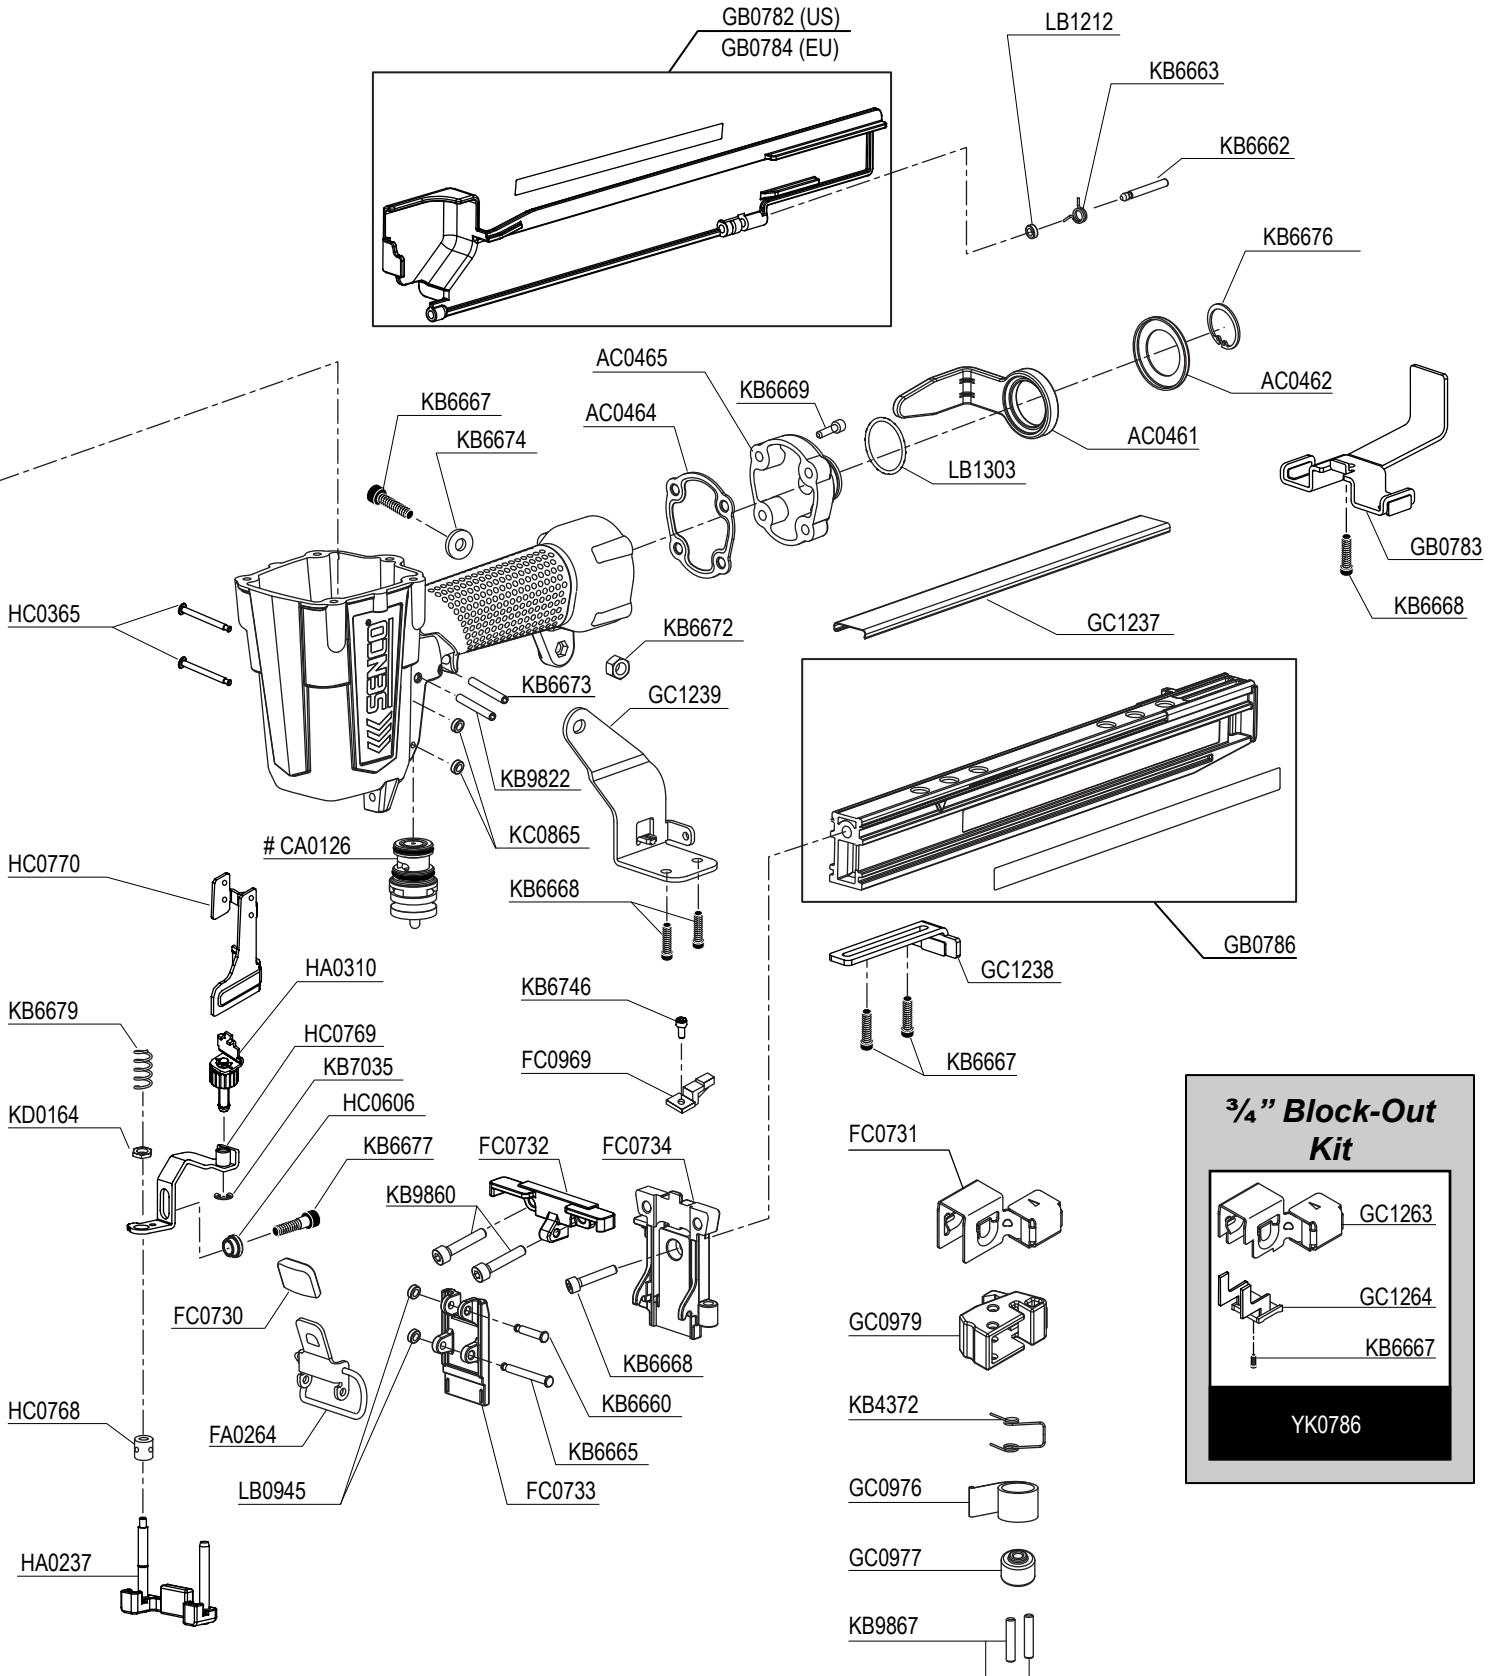

Wide Crown Roofing Stapler

WC150RXP

3/4" Block-Out Kit

- GC1263
- GC1264
- KB6667
- YK0786

REPLACEMENT PARTS LIST • LISTA DE PARTES DE REPUESTO • LISTE DE PIÈCES DE RECHANGE

Part No.	Description	Descripción	Désignation
AA0175	Cap	Tapa	Bouchon
AB0221	Deflector	Desviador	Défecteur
AC0461	Belt Hook	Gancho De Cinturón	Crochet De Ceinture
AC0463	Gasket	Seal	Joint
AC0464	Gasket	Seal	Joint
AC0465	End Cap	Tapa Terminal	Bouchon d'Extrémité De Rail
AC0642	Cover	Cubierta	Couvercle
BC0727	Stop	Toppe	Arrêt
BC0728	Valve	Válvula	Valve
BC0729	Seal	Sello	Joint
BC0731	Spacer	Separador	Entretoise
BC0732	Seal	Sello	Joint
BC0733	Cylinder Sleeve	Cilindro	Cylindre
BC0734	Spacer	Separador	Entretoise
BC0735	Piston Stop	Amortiguador	Amortisseur
BC0736	Guide	Guía	Guide
BC0737	Spring	Resorte	Ressort
CA0126	Trigger Valve Assembly	Asamble De Válvula	Valve d'Assemblée
EA0229	Piston / Driver Assembly	Percusor	Couteau
FA0264	Latch Assembly	Asamble De Uñeta	Doigt De Retenue d'Assemblée
FC0730	Cover	Cubierta	Couvercle
FC0731	Feeder Shoe	Alimentador	Poussoir
FC0732	Plate	Placa	Plaque
FC0733	Front Plate	Placa	Plaque
FC0734	Back Plate	Platte	Plaque
FC0969	Guide	Guía	Guide
GB0782	Magazine Cover (US)	Cubierta	Couvercle
GB0783	Guard	Placa	Bouclier Antiabrasif
GB0784	Magazine Cover (EU)	Cubierta	Couvercle
GB0786	Magazine Assembly	Asamble De Cargador	Magasin d'Assemblée
GC0976	Spring	Resorte	Ressort
GC0977	Roller	Rodillo	Galet
GC0979	Latch	Uñeta	Doigt De Retenue
GC1237	Guide	Guía	Guide
GC1238	Bracket	Soporte	Support De Fixation
GC1239	Bracket	Soporte	Support De Fixation
HA0235	Trigger Assembly (Contact Actuation)	Asamble De Gatillo	Ensemble Gâchette
HA0236	Trigger Assembly (Single Sequential)	Asamble De Gatillo	Ensemble Gâchette
HA0237	Lower Safety	Asamble De Seguro	Palpeur De Sécurité
HA0310	Safety Element Assembly	Asamble De Seguro	Ensemble Palpeur De Sécurité
HC0365	Pin	Pasador	Goupille
HC0606	Bushing	Casquillo	Douille
HC0768	Lower Barrel Nut	Inferior Barril Tuerca	Écrou Inférieur De Baril
HC0769	Safety Element	Seguro	Palpeur De Sécurité
HC0770	Guide	Guía	Guide
KB4372	Spring	Resorte	Ressort
KB6660	Pin	Pasador	Goupille
KB6662	Pin	Pasador	Goupille
KB6663	Spring	Resorte	Ressort
KB6665	Pin	Pasador	Goupille
KB6666	Screw	Tornillo	Vis
KB6667	Screw	Tornillo	Vis
KB6668	Screw	Tornillo	Vis
KB6669	Screw	Tornillo	Vis
KB6671	Screw	Tornillo	Vis
KB6672	Nut	Tuerca	Écrou
KB6673	Pin	Pasador	Goupille
KB6674	Washer	Arandela	Rondelle
KB6676	Ring	Anillo	Anneau
KB6677	Screw	Tornillo	Vis
KB6679	Spring	Resorte	Ressort
KB6689	Screw	Tornillo	Vis
KB6690	Screw	Tornillo	Vis
KB6746	Screw	Tornillo	Vis
KB7035	Ring	Anillo	Anneau
KB9822	Pin	Pasador	Goupille
KB9860	Screw	Tornillo	Vis
KB9867	Pin	Pasador	Goupille
KC0865	Grommet	Retén	Retenue
KD0164	Nut	Tuerca	Écrou
LB0945	Seal	Sello	Joint
LB0985	Seal	Sello	Joint
LB0988	Seal	Sello	Joint
LB1212	Seal	Sello	Joint
LB1213	Seal	Sello	Joint
LB1215	Seal	Sello	Joint
LB1216	Seal	Sello	Joint
LB1217	Seal	Sello	Joint
LB1218	Seal	Sello	Joint
LB1271	Seal	Sello	Joint
LB1303	Seal	Sello	Joint
YK0783	Repair Kit	Kit De Reparación	Kit De Réparation
YK0784	Repair Kit	Kit De Reparación	Kit De Réparation
YK0786	¾" Block-Out Kit	Kit Para Bloquear	Kit Pour Bloquer
YK0818	Repair Kit	Kit De Reparación	Kit De Réparation