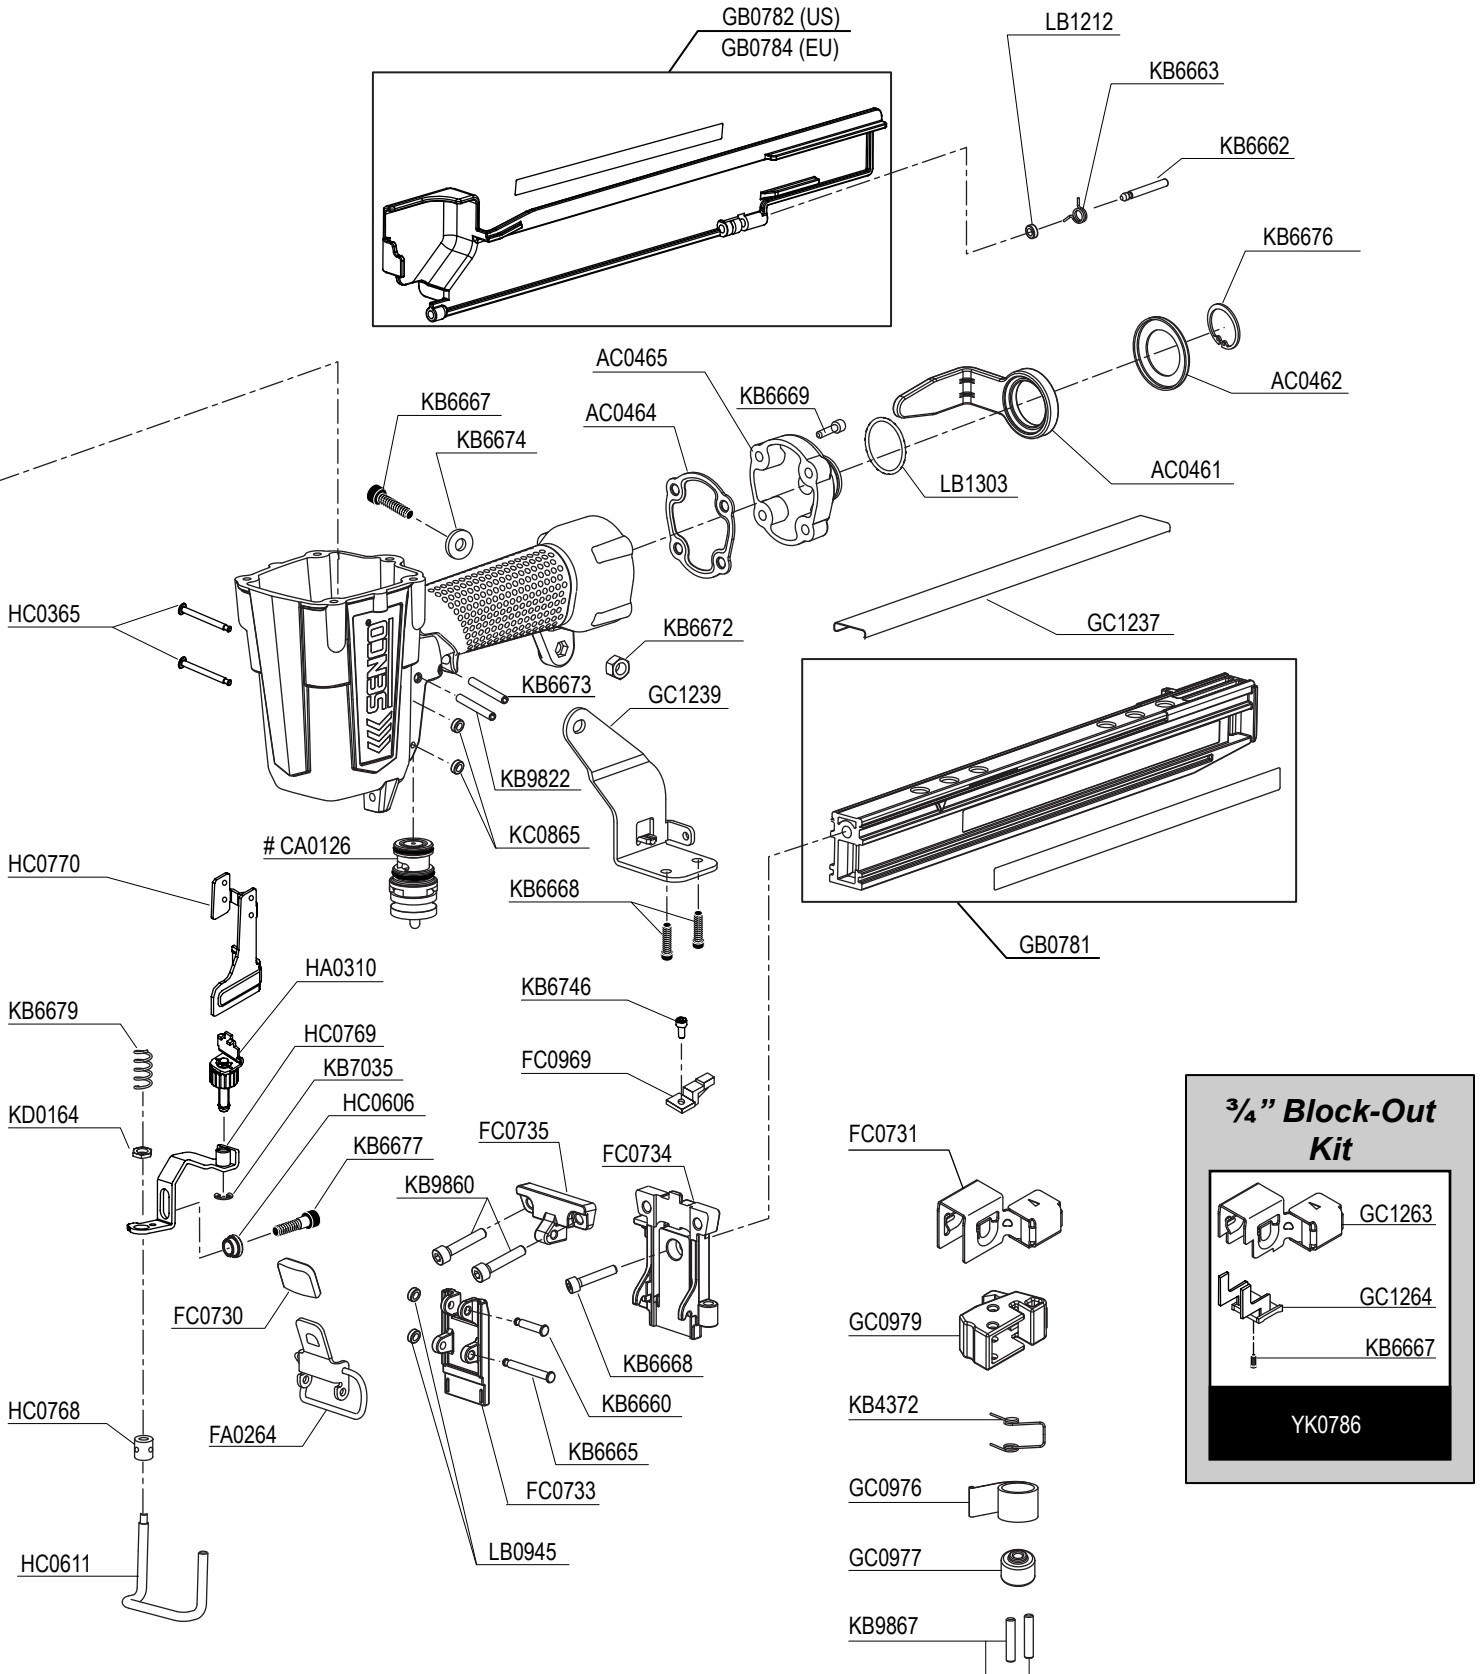

Wide Crown Stapler

WC150XP

REPLACEMENT PARTS LIST • LISTA DE PARTES DE REPUESTO • LISTE DE PIÈCES DE RECHANGE

Part No.	Description	Descripción	Désignation
AA0175	Cap	Tapa	Bouchon
AB0219	Deflector	Desviador	Défecteur
AC0461	Belt Hook	Gancho De Cinturón	Crochet De Ceinture
AC0462	Cover	Cubierta	Couvercle
AC0463	Gasket	Seal	Joint
AC0464	Gasket	Seal	Joint
AC0465	End Cap	Tapa Terminal	Bouchon d'Extrémité De Rail
BC0727	Stop	Toppe	Arrêt
BC0728	Valve	Válvula	Valve
BC0729	Seal	Sello	Joint
BC0731	Spacer	Separador	Entretoise
BC0732	Seal	Sello	Joint
BC0733	Cylinder Sleeve	Cilindro	Cylindre
BC0734	Spacer	Separador	Entretoise
BC0735	Piston Stop	Amortiguador	Amortisseur
BC0736	Guide	Guía	Guide
BC0737	Spring	Resorte	Ressort
CA0126	Trigger Valve Assembly	Asamble De Válvula	Valve d'Assemblée
EA0229	Piston / Driver Assembly	Percusor	Couteau
FA0264	Latch Assembly	Asamble De Uñeta	Doigt De Retenue d'Assemblée
FC0730	Cover	Cubierta	Couvercle
FC0731	Feeder Shoe	Alimentador	Poussoir
FC0733	Front Plate	Placa	Plaque
FC0734	Back Plate	Placa	Plaque
FC0735	Plate	Placa	Plaque
FC0969	Guide	Guía	Guide
GB0781	Magazine Assembly	Asamble De Cargador	Magasin d'Assemblée
GB0782	Magazine Cover (US)	Cubierta	Couvercle
GB0784	Magazine Cover (EU)	Cubierta	Couvercle
GC0976	Spring	Resorte	Ressort
GC0977	Roller	Rodillo	Galet
GC0979	Latch	Uñeta	Doigt De Retenue
GC1237	Guide	Guía	Guide
GC1239	Bracket	Soporte	Support De Fixation
HA0235	Trigger Assembly (Contact Actuation)	Asamble De Gatillo	Ensemble Gâchette
HA0236	Trigger Assembly (Single Sequential)	Asamble De Gatillo	Ensemble Gâchette
HA0310	Safety Element Assembly	Asamble De Seguro	Ensemble Palpeur De Sécurité
HC0365	Pin	Pasador	Goupille
HC0606	Bushing	Casquillo	Douille
HC0611	Lower Safety	Asamble De Seguro	Palpeur De Sécurité
HC0768	Lower Barrel Nut	Inferior Barril Tuerca	Écrou Inférieur De Baril
HC0769	Safety Element	Seguro	Palpeur De Sécurité
HC0770	Guide	Guía	Guide
KB4372	Spring	Resorte	Ressort
KB6660	Pin	Pasador	Goupille
KB6662	Pin	Pasador	Goupille
KB6663	Spring	Resorte	Ressort
KB6665	Pin	Pasador	Goupille
KB6666	Screw	Tornillo	Vis
KB6667	Screw	Tornillo	Vis
KB6668	Screw	Tornillo	Vis
KB6669	Screw	Tornillo	Vis
KB6671	Screw	Tornillo	Vis
KB6672	Nut	Tuerca	Écrou
KB6673	Pin	Pasador	Goupille
KB6674	Washer	Arandela	Rondelle
KB6676	Ring	Anillo	Anneau
KB6677	Screw	Tornillo	Vis
KB6679	Spring	Resorte	Ressort
KB6689	Screw	Tornillo	Vis
KB6690	Screw	Tornillo	Vis
KB6746	Screw	Tornillo	Vis
KB7035	Ring	Anillo	Anneau
KB9822	Pin	Pasador	Goupille
KB9860	Screw	Tornillo	Vis
KB9867	Pin	Pasador	Goupille
KC0865	Grommet	Retén	Retenue
KD0164	Nut	Tuerca	Écrou
LB0945	Seal	Sello	Joint
LB0985	Seal	Sello	Joint
LB0988	Seal	Sello	Joint
LB1212	Seal	Sello	Joint
LB1213	Seal	Sello	Joint
LB1215	Seal	Sello	Joint
LB1216	Seal	Sello	Joint
LB1217	Seal	Sello	Joint
LB1218	Seal	Sello	Joint
LB1271	Seal	Sello	Joint
LB1303	Seal	Sello	Joint
YK0783	Repair Kit	Kit De Reparación	Kit De Réparation
YK0784	Repair Kit	Kit De Reparación	Kit De Réparation
YK0786	¾" Block-Out Kit	Kit Para Bloquear	Kit Pour Bloquer
YK0818	Repair Kit	Kit De Reparación	Kit De Réparation