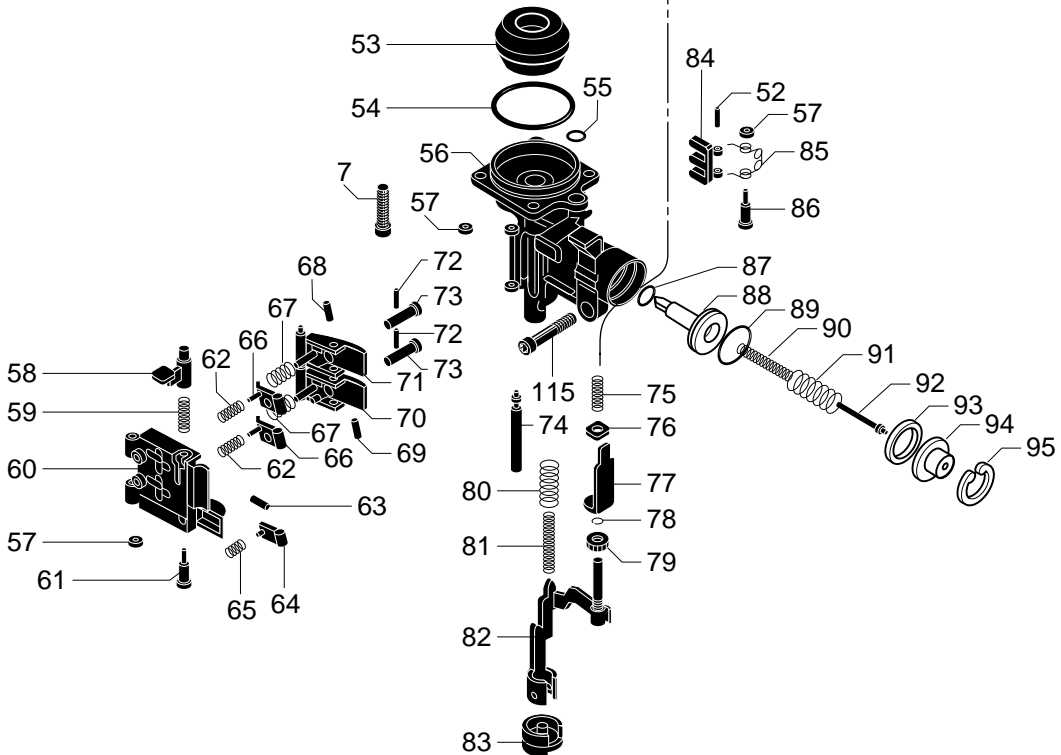

Part No.	Code
7	BB40202
53	CN33273
54	HH11908
55	HH11120
56	CN34761
57	EE39602
58	CN30587
59	KK23460
60	CN33286
61	FF41290
62	KK23282
63	FF21234
64	CN32717
65	KK23459
66	CN33290
67	KK23336
68	FF31154
69	FF31145
70	CN33288
71	CN33287
72	FF21201
73	CN31958
74	FF31265
75	KK23430
76	CN33282
77	CN33281
78	KN10609
79	CN33280
80	KK23429
81	KK23409
82	CN33289
83	CN34757
84	CN33284
85	KK33078
86	FF41263
87	HH11124
88	CN33285
89	HH11143
90	KK23428
91	KK23335
92	CN33294
93	CN31877
94	CN33295
95	JJ22407
115	BB40487