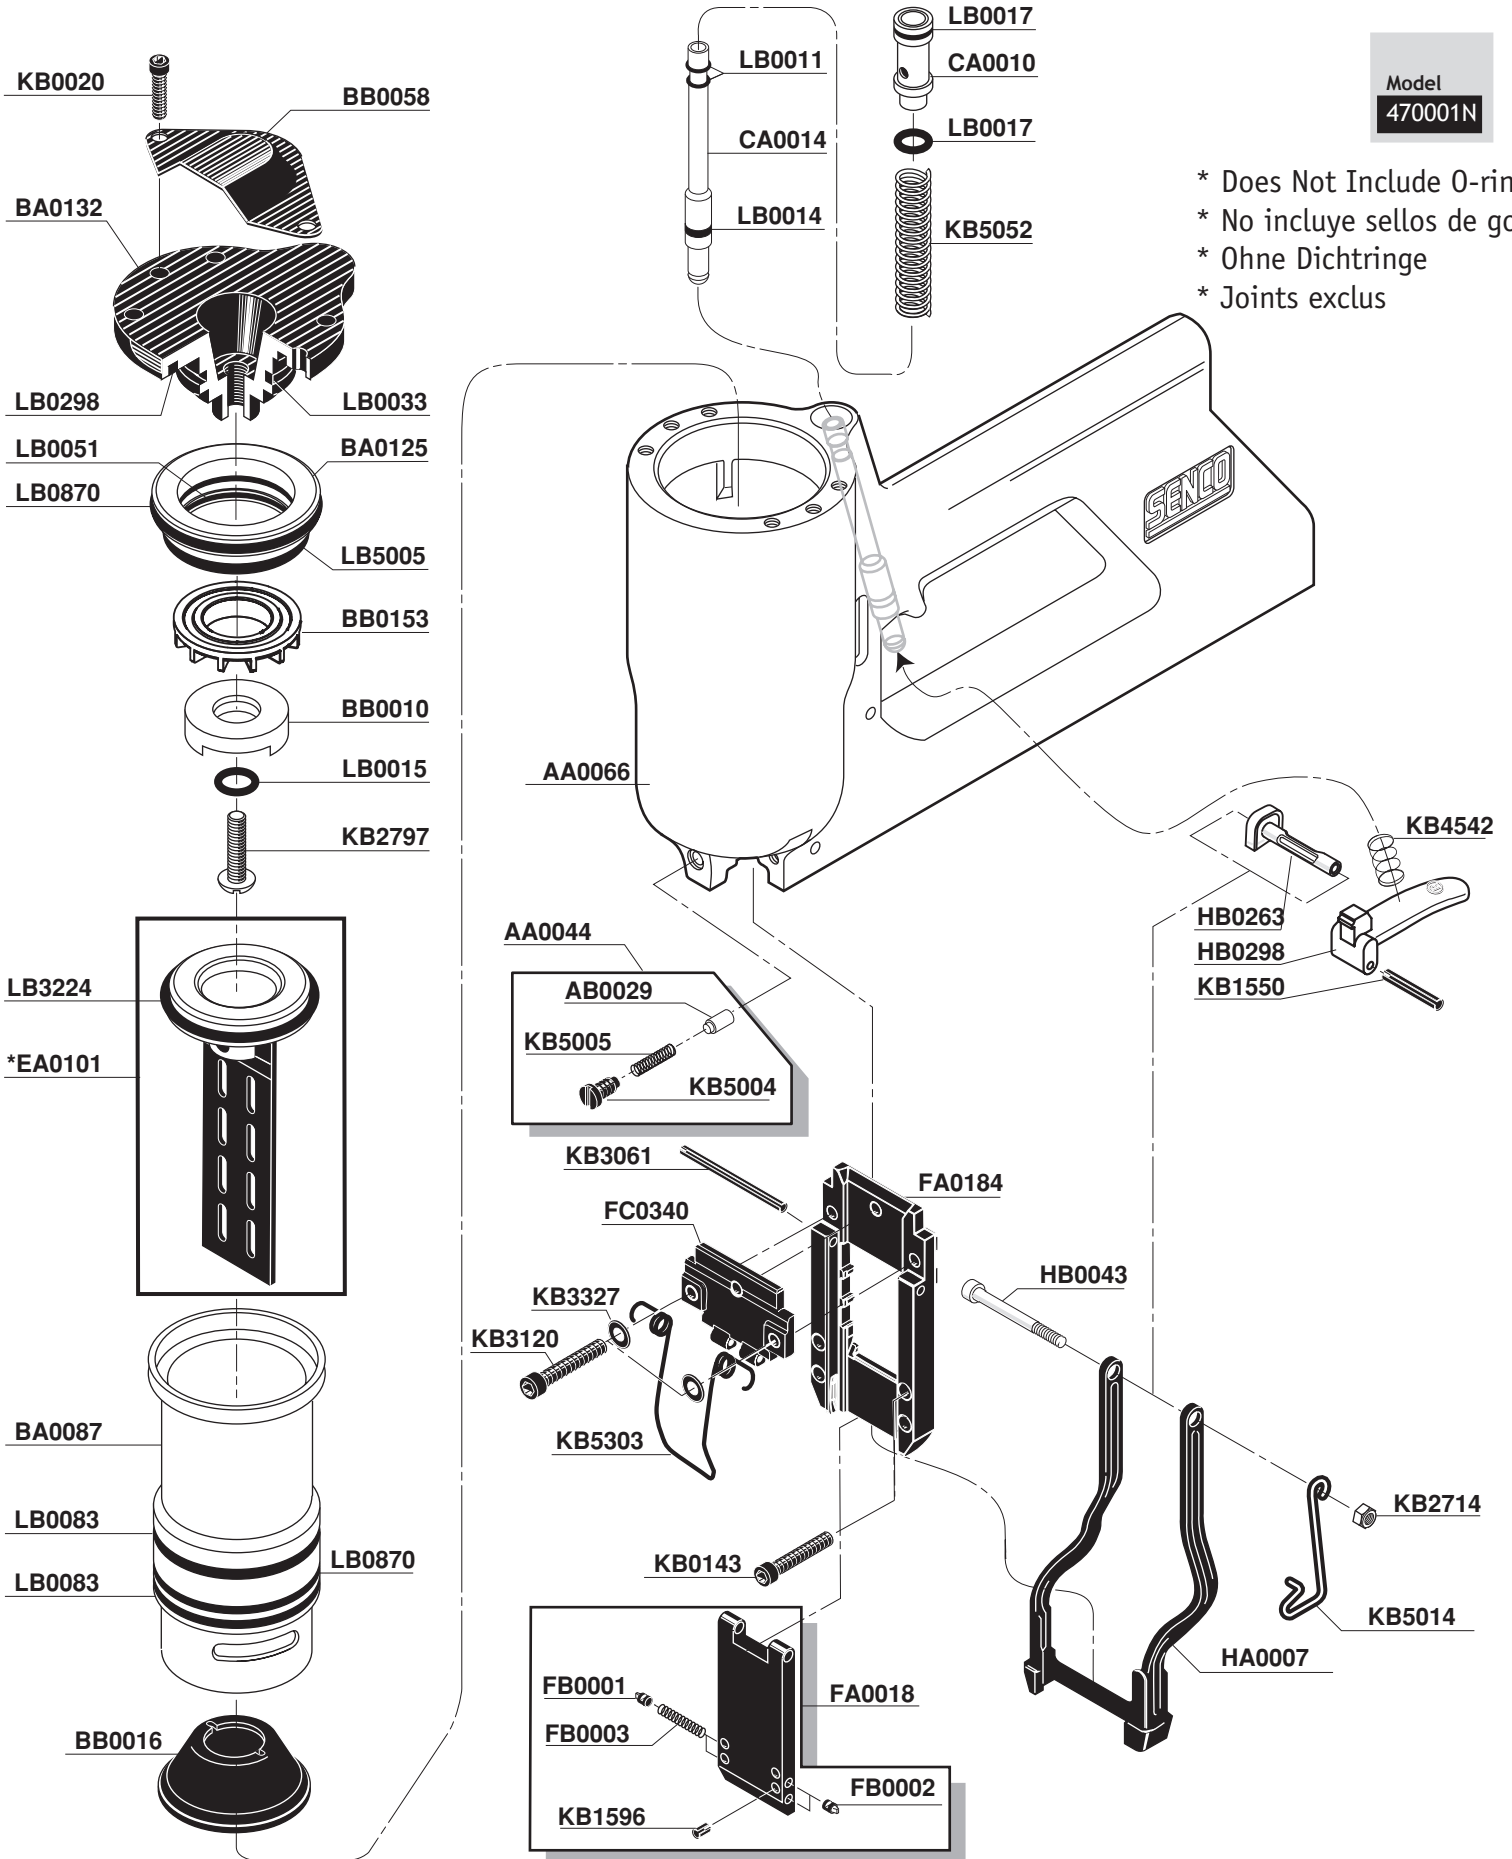

Model
470001N

- Does Not Include O-rings
- No incluye sellos de gomas
- Ohne Dichtringe
- Joints exclus