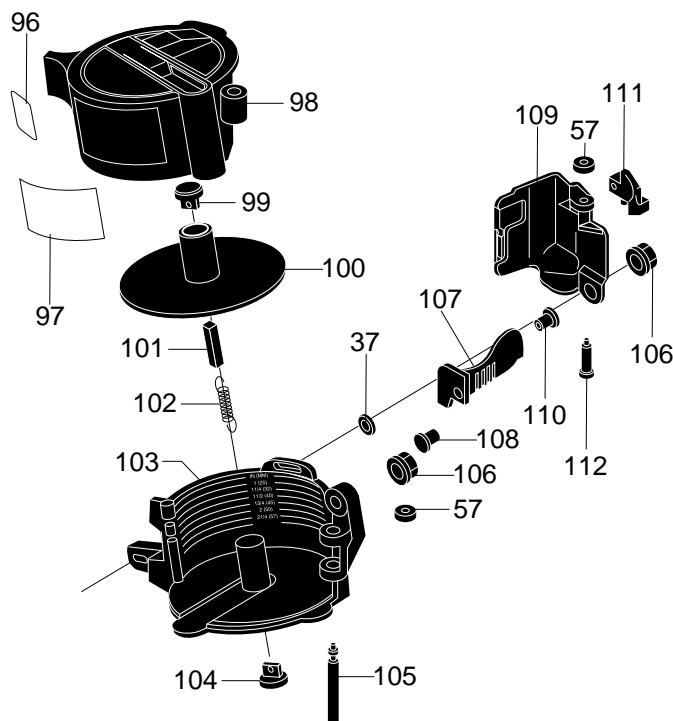

Part No.	Code
37	EE39138
57	EE39602
96	CN34760
97	CN34756
98	CN34759
99	CN31963
100	CN31962
101	CN30601
102	KK13051
103	CN34758
104	CN30602
105	FF41287
106	CC00402
107	CN33291
108	CN31083
109	CN33292
110	CN30707
111	CN33293
112	FF41286

SCN55S
REPLACEMENT PARTS LIST • LISTA DE PARTES DE REPUESTO • ERSATZTEILE-LISTE • LISTE DE PIÉCES DE RECHANGE

PART NO.	CODE	DESCRIPTION	DESCRIPCIÓN	BESCHREIBUNG	DÉSIGNATION
1	AA82409	SCREW	TORNILLO	SCHRAUBE	VIS
2	CN33300	HOLDER	JUNTA TÓRICA	SICHERUNGSRING	RETENUE
3	HH21002	SEAL	SELLO	DICHTUNG	JOINT
4	CN33259	DEFLECTOR	DESVIADOR	ABWEISER	DÉFLECTEUR
5	CN33260	FILTER	SILENCIADOR	DAMPFER	SILENCIEUX
6	TA12319	GROMMET	ACOPLAMIENTO	EINSATZ	INSERT
7	BB40202	SCREW	TORNILLO	SCHRAUBE	VIS
8	CN34747	CAP	TAPA	KAPPE	BOUCHON
9	CN33263	SPACER	SEPARADOR	DISTANZSTÜCK	ENTRETOISE
10	CN33262	PISTON STOP	TOPE	PUFFER	AMORTISSEUR
11	KK23197	SPRING	RESORTE	FEDER	RESSORT
12	CN31892	WASHER	RONDANA	SCHEIBE	RONDELLE
13	HH19142	SEAL	SELLO	DICHTUNG	JOINT
14	HH19200	SEAL	SELLO	DICHTUNG	JOINT
15	CN33261	PISTON	PISTON	KOLBEN	PISTON
16	HH11220	SEAL	SELLO	DICHTUNG	JOINT
17	CN34749	PISTON	PISTON	KOLBEN	PISTON
18	CN33271	SEAL	SELLO	DICHTUNG	JOINT
19	CN34752	CYLINDER	CILINDRO	ZYLINDER	CYLINDRE
20	HH12102	SEAL	SELLO	DICHTUNG	JOINT
21	CN33270	VALVE	VÁLVULA	VENTIL	VALVE
22	CN33272	RING	ANILLO	REIFEN	ANNEAU
23	HH14152	SEAL	SELLO	DICHTUNG	JOINT
24	CN33264	SEAL	SELLO	DICHTUNG	JOINT
25	CN34746	MAIN BODY	CUERPO PRINCIPAL	GEHÄUSE	CORPS
26	CN34755	LABEL	ETIQUETA	AUFKLEBER	ÉTIQUETTE
27	CN34309	LABEL	ETIQUETA	AUFKLEBER	ÉTIQUETTE
28	CN32390	TAPE	CINTA ADHESIVA	LEUKOPLAST	BANDE
29	CN32722	TAPE	CINTA ADHESIVA	LEUKOPLAST	BANDE
30	HH12111	SEAL	SELLO	DICHTUNG	JOINT
31	CN34753	END CAP	TAPA TERMINAL	ABSCHLUBKAPPE	BOUCHON D'EXTRÉMITÉ
32	CN34754	LABEL	ETIQUETA	AUFKLEBER	ÉTIQUETTE
33	FF21254	PIN	PASADOR	STIFT	GOUPILLE
34	CN33277	GUIDE	PASADOR	FÜHRUNG	GUIDE
35	FF21229	PIN	PASADOR	STIFT	GOUPILLE
36	BB40457	SCREW	TORNILLO	SCHRAUBE	VIS
37	EE39138	WASHER	RONDANA	SCHEIBE	RONDELLE
38	HH11151	SEAL	SELLO	DICHTUNG	JOINT
39	CN32247	HOUSING	ALOJAMIENTO	GEHÄUSE	CORPS
40	HH11138	SEAL	SELLO	DICHTUNG	JOINT
41	HH11119	SEAL	SELLO	DICHTUNG	JOINT
42	CN32246	VALVE	VÁLVULA	VENTIL	VALVE
43	HH11209	SEAL	SELLO	DICHTUNG	JOINT
44	HH11113	SEAL	SELLO	DICHTUNG	JOINT
45	KK23129	SPRING	RESORTE	FEDER	RESSORT
46	CN31347	VALVE	VÁLVULA	VENTIL	VALVE
47	HH11901	SEAL	SELLO	DICHTUNG	JOINT
48	CN31346	CAP	TAPA	KAPPE	BOUCHON
49	FF30161	PIN	PASADOR	STIFT	GOUPILLE
50	TA10506	TRIGGER	GATILLO	AUSLÖSER	GACHETTE