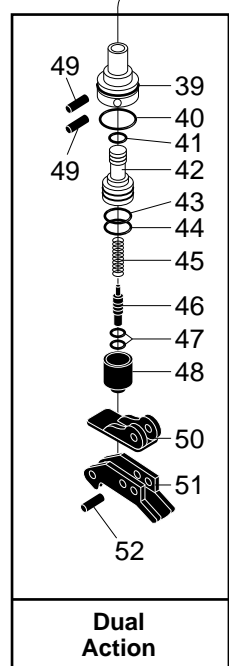

SCN55S COIL NAILER

Model	
570001	Dual Action
570002	Restrictive

Part No.	Code
1	AA82409
2	CN33300
3	HH21002
4	CN33259
5	CN33260
6	TA12319
7	BB40202
8	CN34747
9	CN33263
10	CN33262
11	KK23197
12	CN31892
13	HH19142
14	HH19200
15	CN33261
16	HH11220
17	CN34749
18	CN33271
19	CN34752
20	HH12102
21	CN33270
22	CN33272
23	HH14152
24	CN33264
25	CN34746
26	CN34755
27	CN34309
28	CN32390
29	CN32722
30	HH12111
31	CN34753
32	CN34754
33	FF21254
34	CN33277
35	FF21229
36	BB40457
37	EE39138
38	HH11151
39	CN32247
40	HH11138
41	HH11119
42	CN32246
43	HH11209
44	HH11113
45	KK23129
46	CN31347
47	HH11901
48	CN31346
49	FF30161
50	TA10506
51	TA10505
52	FF21220
53	CN33273
113	HH11159
114	CN31885
116	HH11209
117	CN31715
118	CN31716
119	KK23228
120	CN34300
121	CN30276
122	HA0091

✓ Recommended Plugs
Plugs shown smaller than actual size

Part No.

Code

7	BB40202
53	CN33273
54	HH11908
55	HH11120
56	CN34761
57	EE39602
58	CN30587
59	KK23460
60	CN33286
61	FF41290
62	KK23282
63	FF21234
64	CN32717
65	KK23459
66	CN33290
67	KK23336
68	FF31154
69	FF31145
70	CN33288
71	CN33287
72	FF21201
73	CN31958
74	FF31265
75	KK23430
76	CN33282
77	CN33281
78	KN10609
79	CN33280
80	KK23429
81	KK23409
82	CN33289
83	CN34757
84	CN33284
85	KK33078
86	FF41263
87	HH11124
88	CN33285
89	HH11143
90	KK23428
91	KK23335
92	CN33294
93	CN31877
94	CN33295
95	JJ22407
115	BB40487