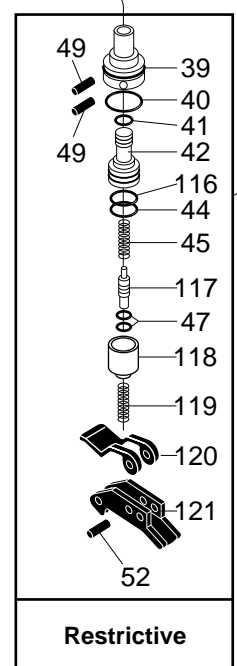

SCN55S COIL NAILER

Model	
570001	Dual Action
570002	Restrictive

Part No.	Code
1	AA82409
2	CN33300
3	HH21002
4	CN33259
5	CN33260
6	TA12319
7	BB40202
8	CN34747
9	CN33263
10	CN33262
11	KK23197
12	CN31892
13	HH19142
14	HH19200
15	CN33261
16	HH11220
17	CN34749
18	CN33271
19	CN34752
20	HH12102
21	CN33270
22	CN33272
23	HH14152
24	CN33264
25	CN34746
26	CN34755
27	CN34309
28	CN32390
29	CN32722
30	HH12111
31	CN34753
32	CN34754
33	FF21254
34	CN33277
35	FF21229
36	BB40457
37	EE39138
38	HH11151
39	CN32247
40	HH11138
41	HH11119
42	CN32246
43	HH11209
44	HH11113
45	KK23129
46	CN31347
47	HH11901
48	CN31346
49	FF30161
50	TA10506
51	TA10505
52	FF21220
53	CN33273
113	HH11159
114	CN31885
116	HH11209
117	CN31715
118	CN31716
119	KK23228
120	CN34300
121	CN30276
122	HA0091

✓ Recommended Plugs
Plugs shown smaller than actual size

Part No.

Code

7	BB40202
53	CN33273
54	HH11908
55	HH11120
56	CN34761
57	EE39602
58	CN30587
59	KK23460
60	CN33286
61	FF41290
62	KK23282
63	FF21234
64	CN32717
65	KK23459
66	CN33290
67	KK23336
68	FF31154
69	FF31145
70	CN33288
71	CN33287
72	FF21201
73	CN31958
74	FF31265
75	KK23430
76	CN33282
77	CN33281
78	KN10609
79	CN33280
80	KK23429
81	KK23409
82	CN33289
83	CN34757
84	CN33284
85	KK33078
86	FF41263
87	HH11124
88	CN33285
89	HH11143
90	KK23428
91	KK23335
92	CN33294
93	CN31877
94	CN33295
95	JJ22407
115	BB40487