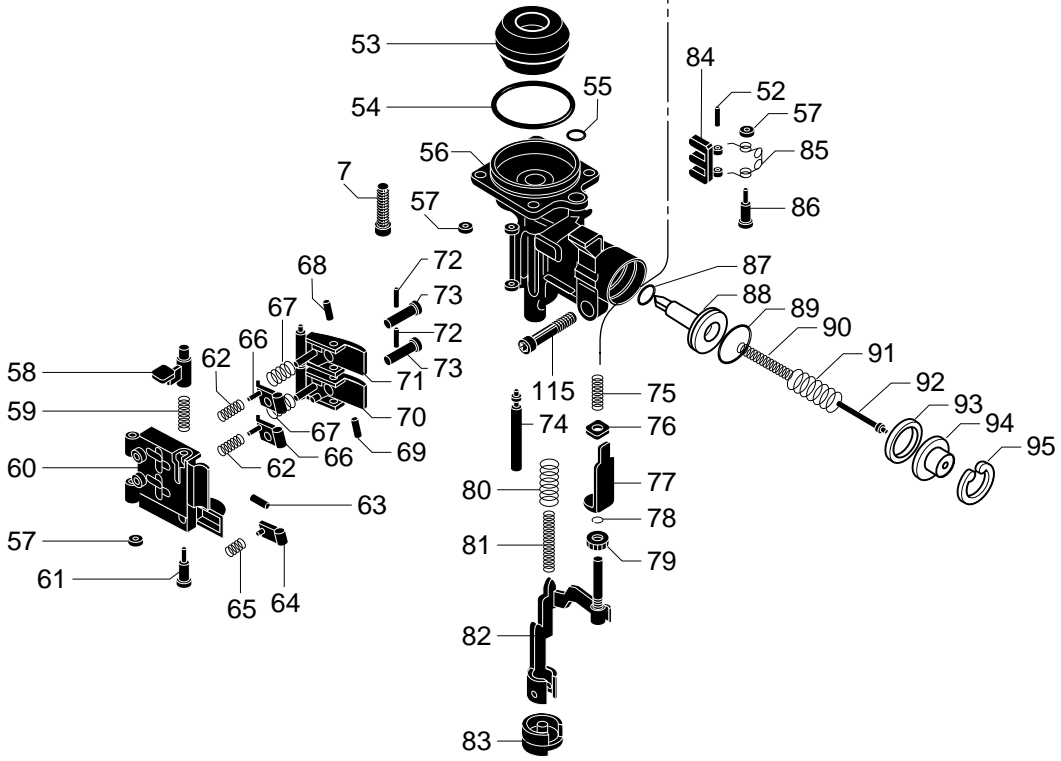

Part No.

Code

7	BB40202
53	CN33273
54	HH11908
55	HH11120
56	CN34761
57	EE39602
58	CN30587
59	KK23460
60	CN33286
61	FF41290
62	KK23282
63	FF21234
64	CN32717
65	KK23459
66	CN33290
67	KK23336
68	FF31154
69	FF31145
70	CN33288
71	CN33287
72	FF21201
73	CN31958
74	FF31265
75	KK23430
76	CN33282
77	CN33281
78	KN10609
79	CN33280
80	KK23429
81	KK23409
82	CN33289
83	CN34757
84	CN33284
85	KK33078
86	FF41263
87	HH11124
88	CN33285
89	HH11143
90	KK23428
91	KK23335
92	CN33294
93	CN31877
94	CN33295
95	JJ22407
115	BB40487