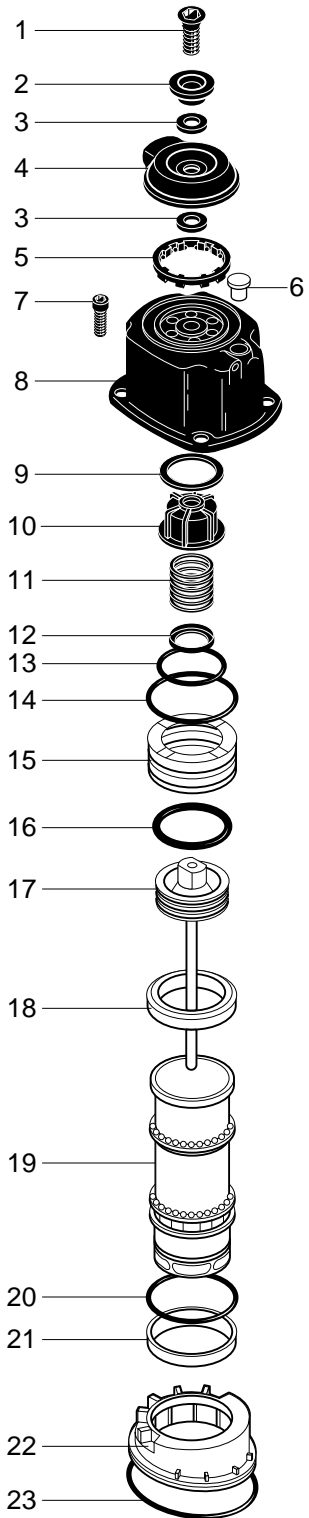

SCN55S COIL NAILER

Model	
570001	Dual Action
570002	Restrictive

Part No.	Code
1	AA82409
2	CN33300
3	HH21002
4	CN33259
5	CN33260
6	TA12319
7	BB40202
8	CN34747
9	CN33263
10	CN33262
11	KK23197
12	CN31892
13	HH19142
14	HH19200
15	CN33261
16	HH11220
17	CN34749
18	CN33271
19	CN34752
20	HH12102
21	CN33270
22	CN33272
23	HH14152
24	CN33264
25	CN34746
26	CN34755
27	CN34309
28	CN32390
29	CN32722
30	HH12111
31	CN34753
32	CN34754
33	FF21254
34	CN33277
35	FF21229
36	BB40457
37	EE39138
38	HH11151
39	CN32247
40	HH11138
41	HH11119
42	CN32246
43	HH11209
44	HH11113
45	KK23129
46	CN31347
47	HH11901
48	CN31346
49	FF30161
50	TA10506
51	TA10505
52	FF21220
53	CN33273
113	HH11159
114	CN31885
116	HH11209
117	CN31715
118	CN31716
119	KK23228
120	CN34300
121	CN30276
122	HA0091

✓ Recommended Plugs
Plugs shown smaller than actual size

Part No.

Code

7	BB40202
53	CN33273
54	HH11908
55	HH11120
56	CN34761
57	EE39602
58	CN30587
59	KK23460
60	CN33286
61	FF41290
62	KK23282
63	FF21234
64	CN32717
65	KK23459
66	CN33290
67	KK23336
68	FF31154
69	FF31145
70	CN33288
71	CN33287
72	FF21201
73	CN31958
74	FF31265
75	KK23430
76	CN33282
77	CN33281
78	KN10609
79	CN33280
80	KK23429
81	KK23409
82	CN33289
83	CN34757
84	CN33284
85	KK33078
86	FF41263
87	HH11124
88	CN33285
89	HH11143
90	KK23428
91	KK23335
92	CN33294
93	CN31877
94	CN33295
95	JJ22407
115	BB40487

Part No.	Code
37	EE39138
57	EE39602
96	CN34760
97	CN34756
98	CN34759
99	CN31963
100	CN31962
101	CN30601
102	KK13051
103	CN34758
104	CN30602
105	FF41287
106	CC00402
107	CN33291
108	CN31083
109	CN33292
110	CN30707
111	CN33293
112	FF41286