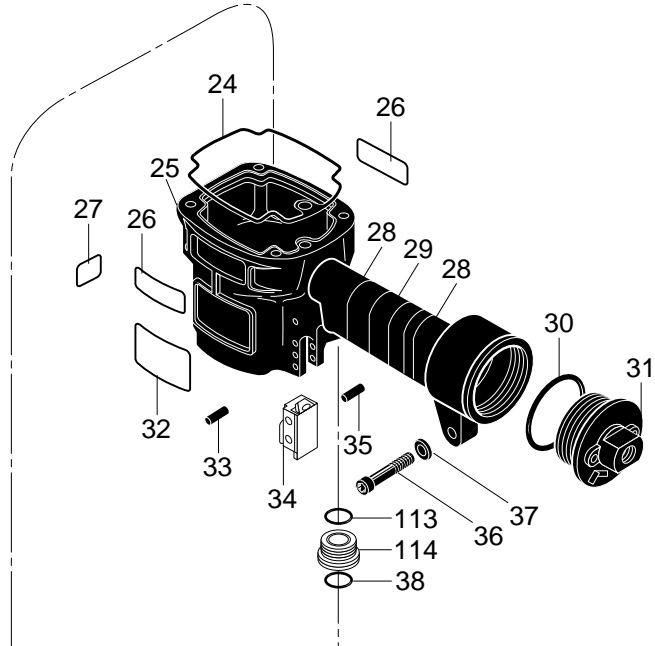

SCN55S COIL NAILER

Model	
570001	Dual Action
570002	Restrictive

Part No.	Code
1	AA82409
2	CN33300
3	HH21002
4	CN33259
5	CN33260
6	TA12319
7	BB40202
8	CN34747
9	CN33263
10	CN33262
11	KK23197
12	CN31892
13	HH19142
14	HH19200
15	CN33261
16	HH11220
17	CN34749
18	CN33271
19	CN34752
20	HH12102
21	CN33270
22	CN33272
23	HH14152
24	CN33264
25	CN34746
26	CN34755
27	CN34309
28	CN32390
29	CN32722
30	HH12111
31	CN34753
32	CN34754
33	FF21254
34	CN33277
35	FF21229
36	BB40457
37	EE39138
38	HH11151
39	CN32247
40	HH11138
41	HH11119
42	CN32246
43	HH11209
44	HH11113
45	KK23129
46	CN31347
47	HH11901
48	CN31346
49	FF30161
50	TA10506
51	TA10505
52	FF21220
53	CN33273
113	HH11159
114	CN31885
116	HH11209
117	CN31715
118	CN31716
119	KK23228
120	CN34300
121	CN30276
122	HA0091