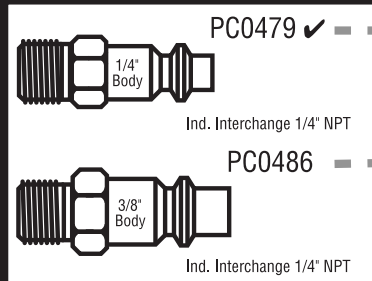

✓ Recommended Plug

Plugs shown smaller than actual size

✓ Enchufe Recomendado

Los enchufes se muestran más pequeños del tamaño real

✓ Fiche Recommandée

Les fiches illustrées sont plus petites que les formats réels