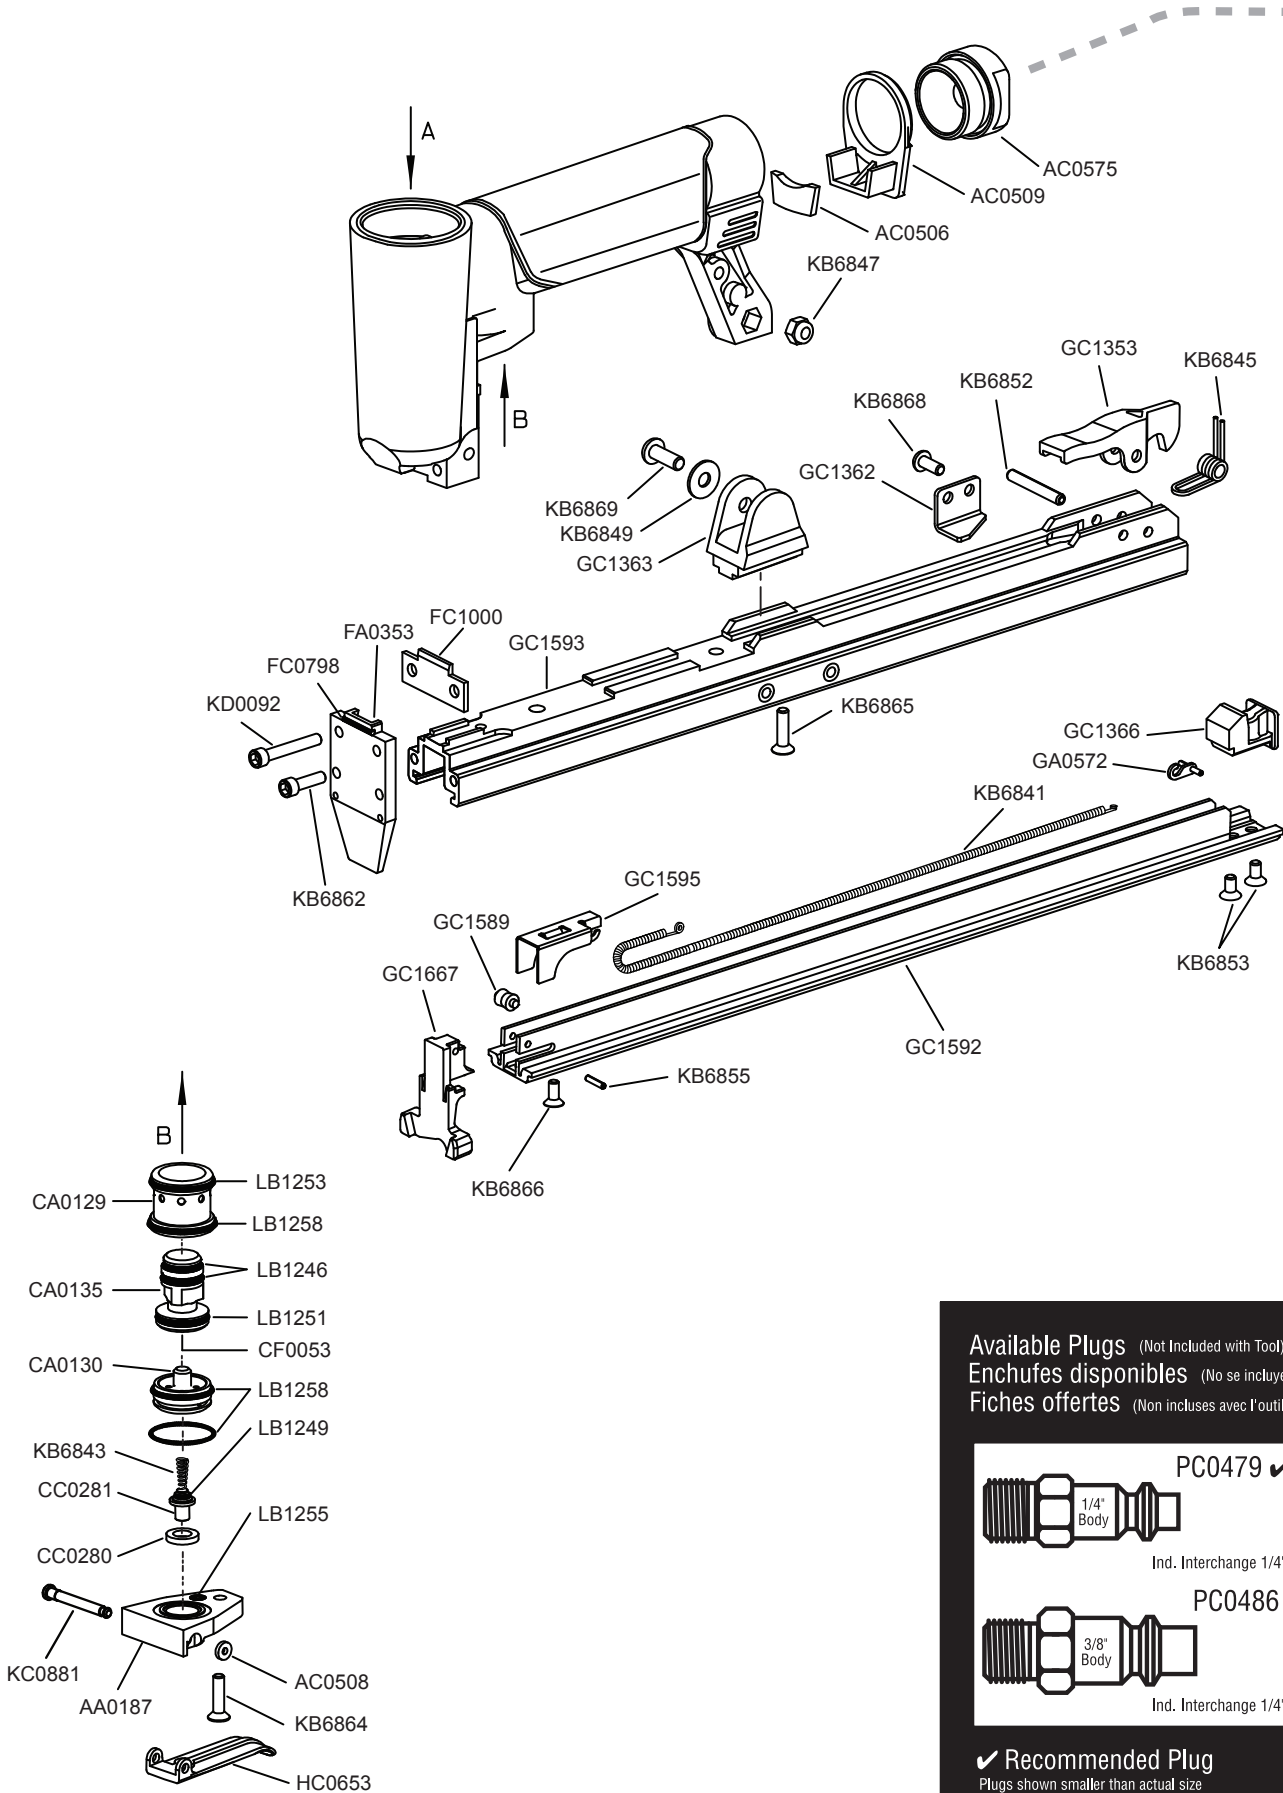

18 Ga. 7/16" Crown Long Reach Anvil Clinching Stapler

F75LXP

Available Plugs (Not Included with Tool)
Enchufes disponibles (No se incluyen con la herramienta)
Fiches offertes (Non incluses avec l'outil)