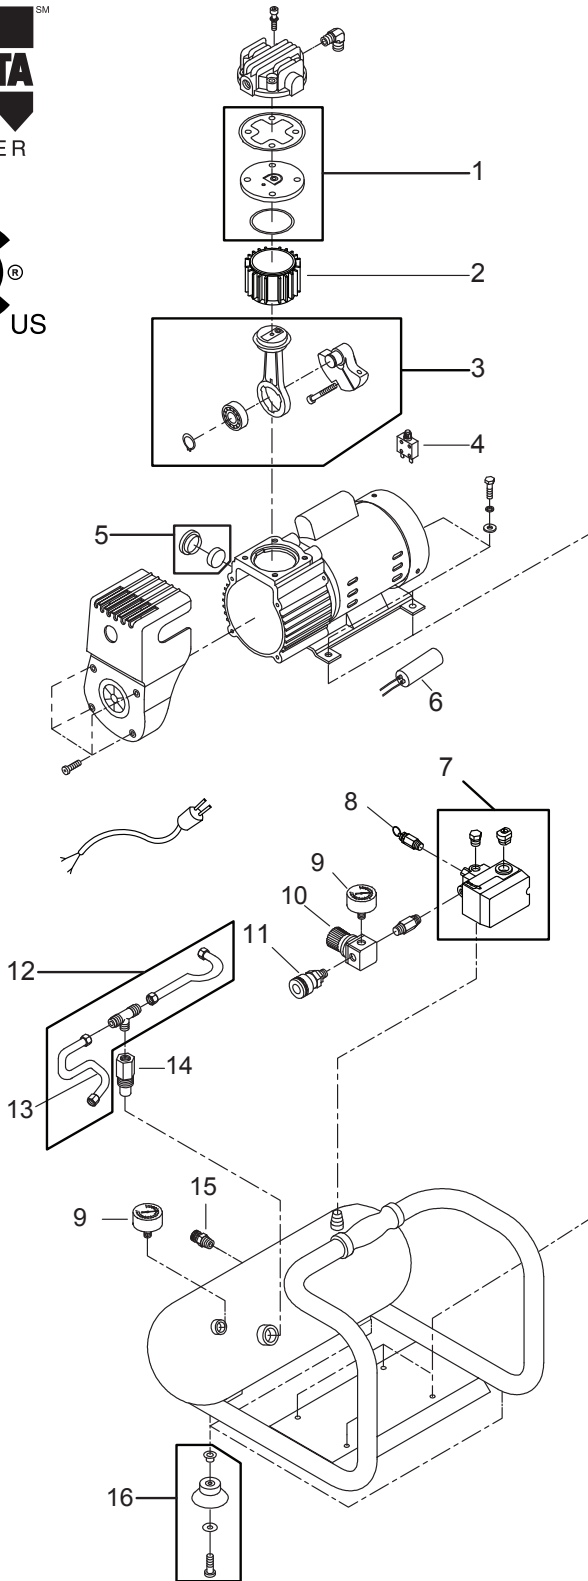

1/2-HP Electric Air Compressor

Parts Reference Guide

NO: RLB-1409

Ref. No.	Description	Part No.
1	Exhaust Valve Assembly	3B11DC02A
2	Cylinder	3201068
3	Rod Assembly	3B34DC02
4	Circuit Breaker	2E2505A
5	Air Filter Set	2Y30QJ03
6	Condenser	2E27010F250V
7	Pressure Switch (135 PSI)	3Y30WS004
	Pressure Switch (125 PSI)	2E21025TB
8	Pressure Relief Valve (135 PSI)	2406016A
	Pressure Relief Valve (125 PSI)	2406018
9	Pressure Gauge	PC0057
10	Regulator	2408008RNX
11	Quick Coupler	PC0503
12	Unloading Tube Set	2Y30QJ05
13	Unloading Tube	3B202190
14	Check Valve	2414033A
15	Drain Valve	2405012
16	Isolator	2433011D

Compresseur D'aire Électrique 1/2 CV

Guide de référence des pièces

NO: RLB-1409

Ref. No.	Description	No de pièce
1	Ensemble de soupape d'échappement	3B11DC02A
2	Cylindre	3201068
3	Ensemble de tige	3B34DC02
4	Circuit disjoncteur	2E2505A
5	Fixation de ltre à air	2Y30QJ03
6	Condenseur	2E27010F250V
7	Manostat (9.3 bar)	3Y30WS004
	Manostat (8.6 bar)	2E21025TB
8	Soupape de décharge (9.3 bar)	2406016A
	Soupape de décharge (8.6 bar)	2406018
9	Manomètre	PC0057
10	Régulateur	2408008RNX
11	Coupleur rapide	PC0503
12	Ensemble de tube de déchargement	2Y30QJ05
13	Tube de décharge	3B202190
14	Clapet anti-retour	2414033A
15	Robinet de purge	2405012
16	Isolateur	2433011D

Compresor De Aire Eléctrico 1/2 HP

Guía de referencia de piezas de repuesto

NO: RLB-1409

Ref. No.	Descripción	No de pieza
1	Conjunto de válvula de escape	3B11DC02A
2	Cilindro	3201068
3	Conjunto de varilla	3B34DC02
4	Disyuntor de circuito	2E2505A
5	Conjunto de filtro de aire	2Y30QJ03
6	Condensador	2E27010F250V
7	Interruptor de presión (9.3 bar)	3Y30WS004
	Interruptor de presión (8.6 bar)	2E21025TB
8	Válvula de alivio de presión (9.3 bar)	2406016A
	Válvula de alivio de presión (8.6 bar)	2406018
9	Manómetro	PC0057
10	Regulador	2408008RNX
11	Acoplador rápido	PC0503
12	Conjunto de tubo de descarga	2Y30QJ05
13	Tubo de descarga	3B202190
14	Válvula de retención	2414033A
15	Válvula de vaciado	2405012
16	Aislador	2433011D