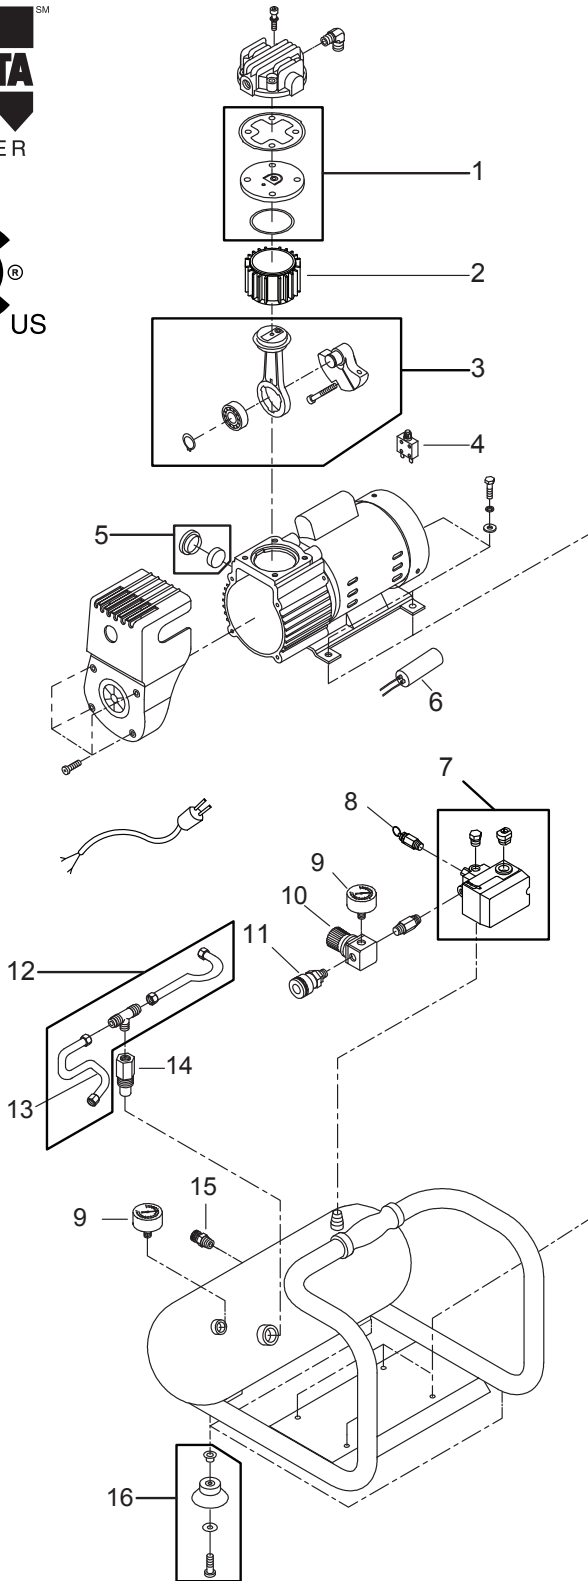

1/2-HP Electric Air Compressor

Parts Reference Guide

NO: RLB-1409

Ref. No.	Description	Part No.
1	Exhaust Valve Assembly	3B11DC02A
2	Cylinder	3201068
3	Rod Assembly	3B34DC02
4	Circuit Breaker	2E2505A
5	Air Filter Set	2Y30QJ03
6	Condenser	2E27010F250V
7	Pressure Switch (135 PSI)	3Y30WS004
	Pressure Switch (125 PSI)	2E21025TB
8	Pressure Relief Valve (135 PSI)	2406016A
	Pressure Relief Valve (125 PSI)	2406018
9	Pressure Gauge	PC0057
10	Regulator	2408008RNX
11	Quick Coupler	PC0503
12	Unloading Tube Set	2Y30QJ05
13	Unloading Tube	3B202190
14	Check Valve	2414033A
15	Drain Valve	2405012
16	Isolator	2433011D

Compresseur D'aire Électrique 1/2 CV

Guide de référence des pièces

NO: RLB-1409

Ref. No.	Description	No de pièce
1	Ensemble de soupape d'échappement	3B11DC02A
2	Cylindre	3201068
3	Ensemble de tige	3B34DC02
4	Circuit disjoncteur	2E2505A
5	Fixation de ltre à air	2Y30QJ03
6	Condenseur	2E27010F250V
7	Manostat (9.3 bar)	3Y30WS004
	Manostat (8.6 bar)	2E21025TB
8	Soupape de décharge (9.3 bar)	2406016A
	Soupape de décharge (8.6 bar)	2406018
9	Manomètre	PC0057
10	Régulateur	2408008RNX
11	Coupleur rapide	PC0503
12	Ensemble de tube de déchargement	2Y30QJ05
13	Tube de décharge	3B202190
14	Clapet anti-retour	2414033A
15	Robinet de purge	2405012
16	Isolateur	2433011D

Compresor De Aire Eléctrico 1/2 HP

Guía de referencia de piezas de repuesto

NO: RLB-1409

Ref. No.	Descripción	No de pieza
1	Conjunto de válvula de escape	3B11DC02A
2	Cilindro	3201068
3	Conjunto de varilla	3B34DC02
4	Disyuntor de circuito	2E2505A
5	Conjunto de filtro de aire	2Y30QJ03
6	Condensador	2E27010F250V
7	Interruptor de presión (9.3 bar)	3Y30WS004
	Interruptor de presión (8.6 bar)	2E21025TB
8	Válvula de alivio de presión (9.3 bar)	2406016A
	Válvula de alivio de presión (8.6 bar)	2406018
9	Manómetro	PC0057
10	Regulador	2408008RNX
11	Acoplador rápido	PC0503
12	Conjunto de tubo de descarga	2Y30QJ05
13	Tubo de descarga	3B202190
14	Válvula de retención	2414033A
15	Válvula de vaciado	2405012
16	Aislador	2433011D