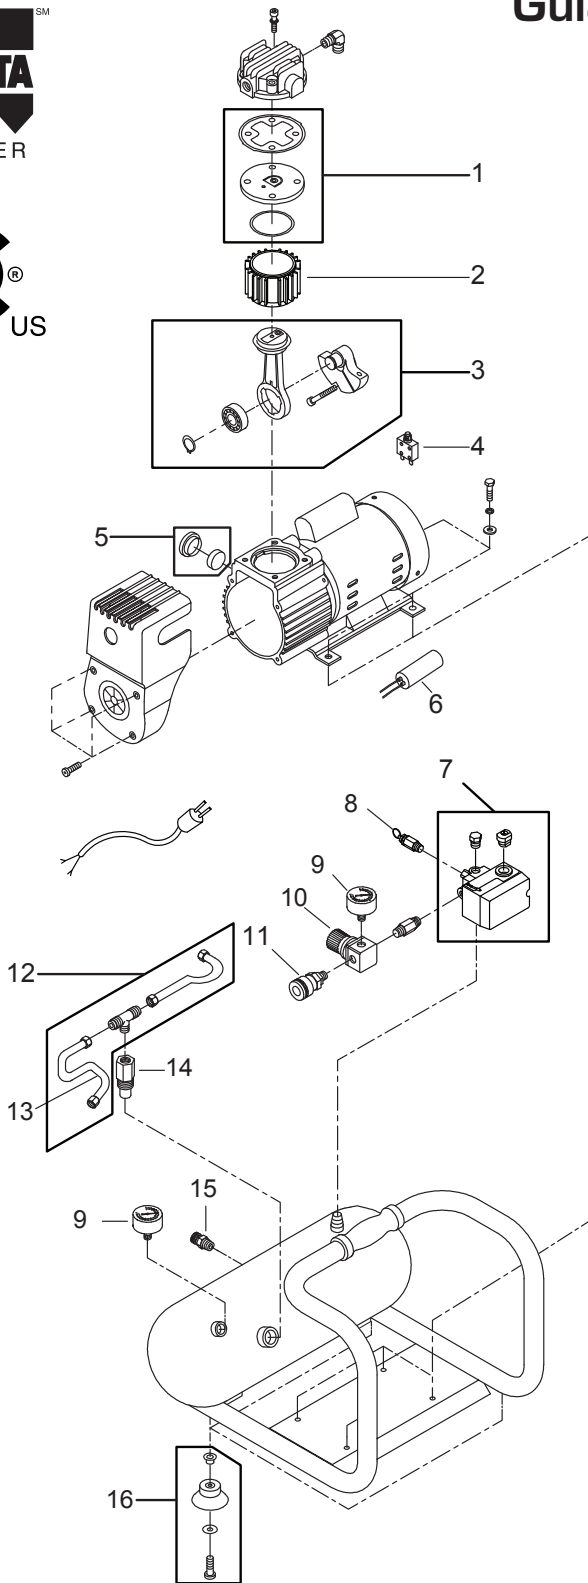

1/2-HP Electric Air Compressor

Parts Reference Guide

NO: RLB-1409

Ref. No.	Description	Part No.
1	Exhaust Valve Assembly	3B11DC02A
2	Cylinder	3201068
3	Rod Assembly	3B34DC02
4	Circuit Breaker	2E2505A
5	Air Filter Set	2Y30QJ03
6	Condenser	2E27010F250V
7	Pressure Switch (135 PSI)	3Y30WS004
	Pressure Switch (125 PSI)	2E21025TB
8	Pressure Relief Valve (135 PSI)	2406016A
	Pressure Relief Valve (125 PSI)	2406018
9	Pressure Gauge	PC0057
10	Regulator	2408008RNX
11	Quick Coupler	PC0503
12	Unloading Tube Set	2Y30QJ05
13	Unloading Tube	3B202190
14	Check Valve	2414033A
15	Drain Valve	2405012
16	Isolator	2433011D

Compresseur D'aire Électrique 1/2 CV

Guide de référence des pièces

NO: RLB-1409

Ref. No.	Description	No de pièce
1	Ensemble de soupape d'échappement	3B11DC02A
2	Cylindre	3201068
3	Ensemble de tige	3B34DC02
4	Circuit disjoncteur	2E2505A
5	Fixation de ltre à air	2Y30QJ03
6	Condenseur	2E27010F250V
7	Manostat (9.3 bar)	3Y30WS004
	Manostat (8.6 bar)	2E21025TB
8	Soupape de décharge (9.3 bar)	2406016A
	Soupape de décharge (8.6 bar)	2406018
9	Manomètre	PC0057
10	Régulateur	2408008RNX
11	Coupleur rapide	PC0503
12	Ensemble de tube de déchargement	2Y30QJ05
13	Tube de décharge	3B202190
14	Clapet anti-retour	2414033A
15	Robinet de purge	2405012
16	Isolateur	2433011D

Compresor De Aire Eléctrico 1/2 HP

Guía de referencia de piezas de repuesto

NO: RLB-1409

Ref. No.	Descripción	No de pieza
1	Conjunto de válvula de escape	3B11DC02A
2	Cilindro	3201068
3	Conjunto de varilla	3B34DC02
4	Disyuntor de circuito	2E2505A
5	Conjunto de filtro de aire	2Y30QJ03
6	Condensador	2E27010F250V
7	Interruptor de presión (9.3 bar)	3Y30WS004
	Interruptor de presión (8.6 bar)	2E21025TB
8	Válvula de alivio de presión (9.3 bar)	2406016A
	Válvula de alivio de presión (8.6 bar)	2406018
9	Manómetro	PC0057
10	Regulador	2408008RNX
11	Acoplador rápido	PC0503
12	Conjunto de tubo de descarga	2Y30QJ05
13	Tubo de descarga	3B202190
14	Válvula de retención	2414033A
15	Válvula de vaciado	2405012
16	Aislador	2433011D