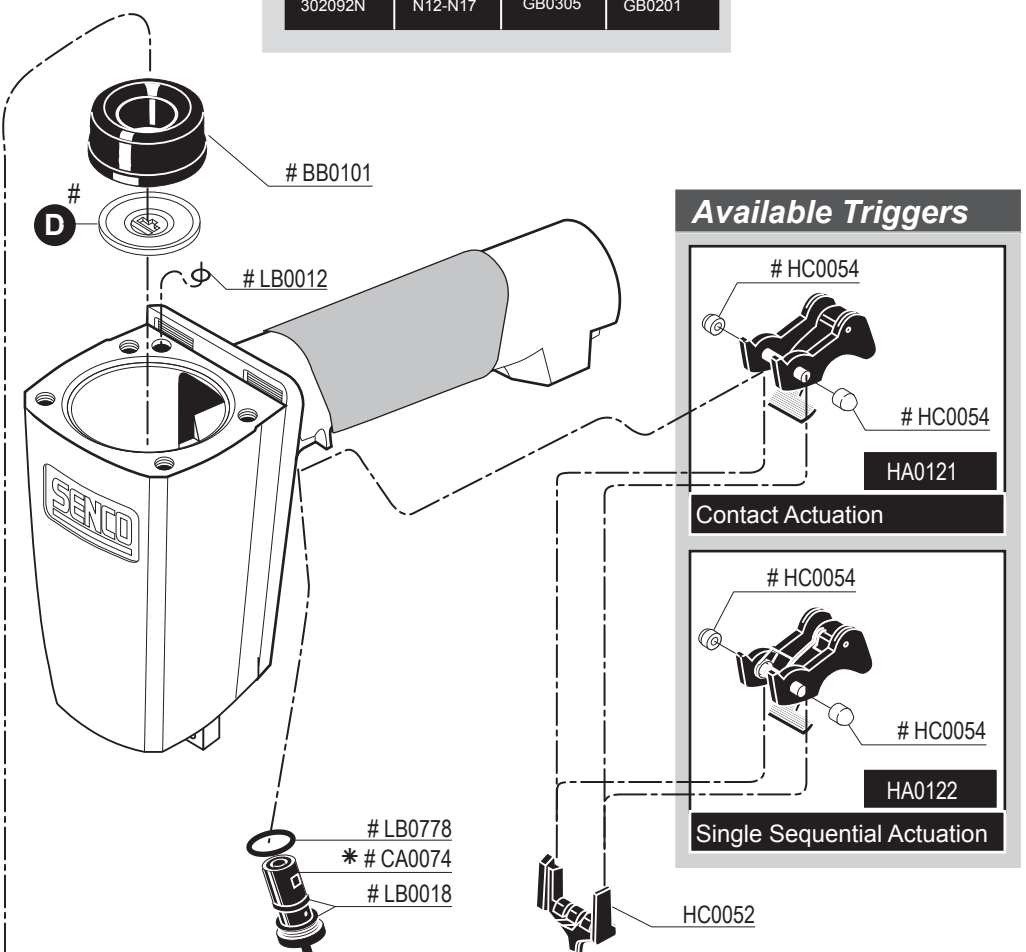

Model	A	B	C	D	E	F
300120N	L12-L17	EC0178	EC0168	BF0070	FC0071	GC0330
302020N	L12-L17	EC0178	EC0168	BF0070	FC0071	GC0330
300152N	M12-M17	EC0135	EC0168	BF0069	FC0073	GC0331
302052N	M12-M17	EC0135	EC0168	BF0069	FC0073	GC0331
300184N	N12-N17	EC0136	EC0118	BF0068	FC0075	GC0331
302084N	N12-N17	EC0136	EC0118	BF0068	FC0075	GC0331
302092N	N12-N17	EC0136	EC0118	BF0068	FC0075	GC0331

Model	A	G	H
300120N	L12-L17	GB0304	GB0199
302020N	L12-L17	GB0304	GB0199
300152N	M12-M17	GB0305	GB0201
302052N	M12-M17	GB0305	GB0201
300184N	N12-N17	GB0305	GB0201
302084N	N12-N17	GB0305	GB0201
302092N	N12-N17	GB0305	GB0201