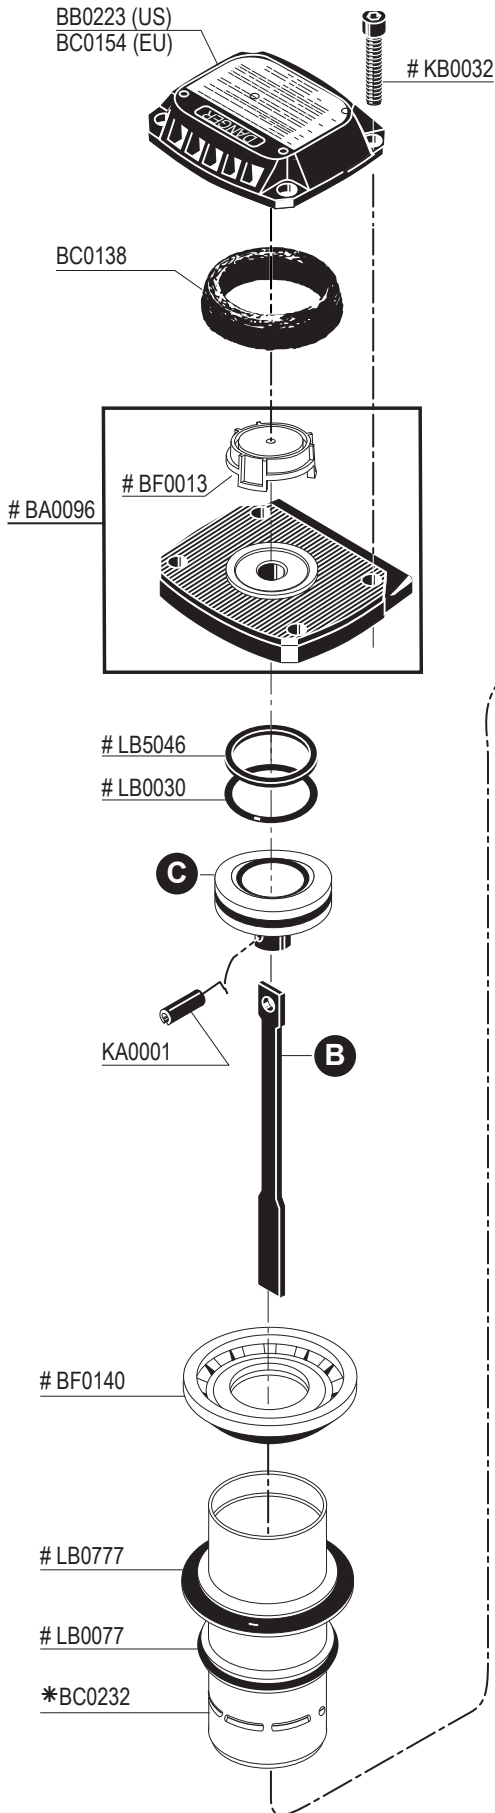

SKSXP

1½" Medium/Heavy Wire Stapler

Parts Reference Guide
Guía de referencia de piezas
Pièces Guide de référence

Schematic Drawings Inside
Plano esquemático en el interior
Schéma intérieur

Repair Kit
YK0376

Model	A	B	C	D	E	F
300120N	L12-L17	EC0178	EC0168	BF0070	FC0071	GC0330
302020N	L12-L17	EC0178	EC0168	BF0070	FC0071	GC0330
300152N	M12-M17	EC0135	EC0168	BF0069	FC0073	GC0331
302052N	M12-M17	EC0135	EC0168	BF0069	FC0073	GC0331
300184N	N12-N17	EC0136	EC0118	BF0068	FC0075	GC0331
302084N	N12-N17	EC0136	EC0118	BF0068	FC0075	GC0331
302092N	N12-N17	EC0136	EC0118	BF0068	FC0075	GC0331