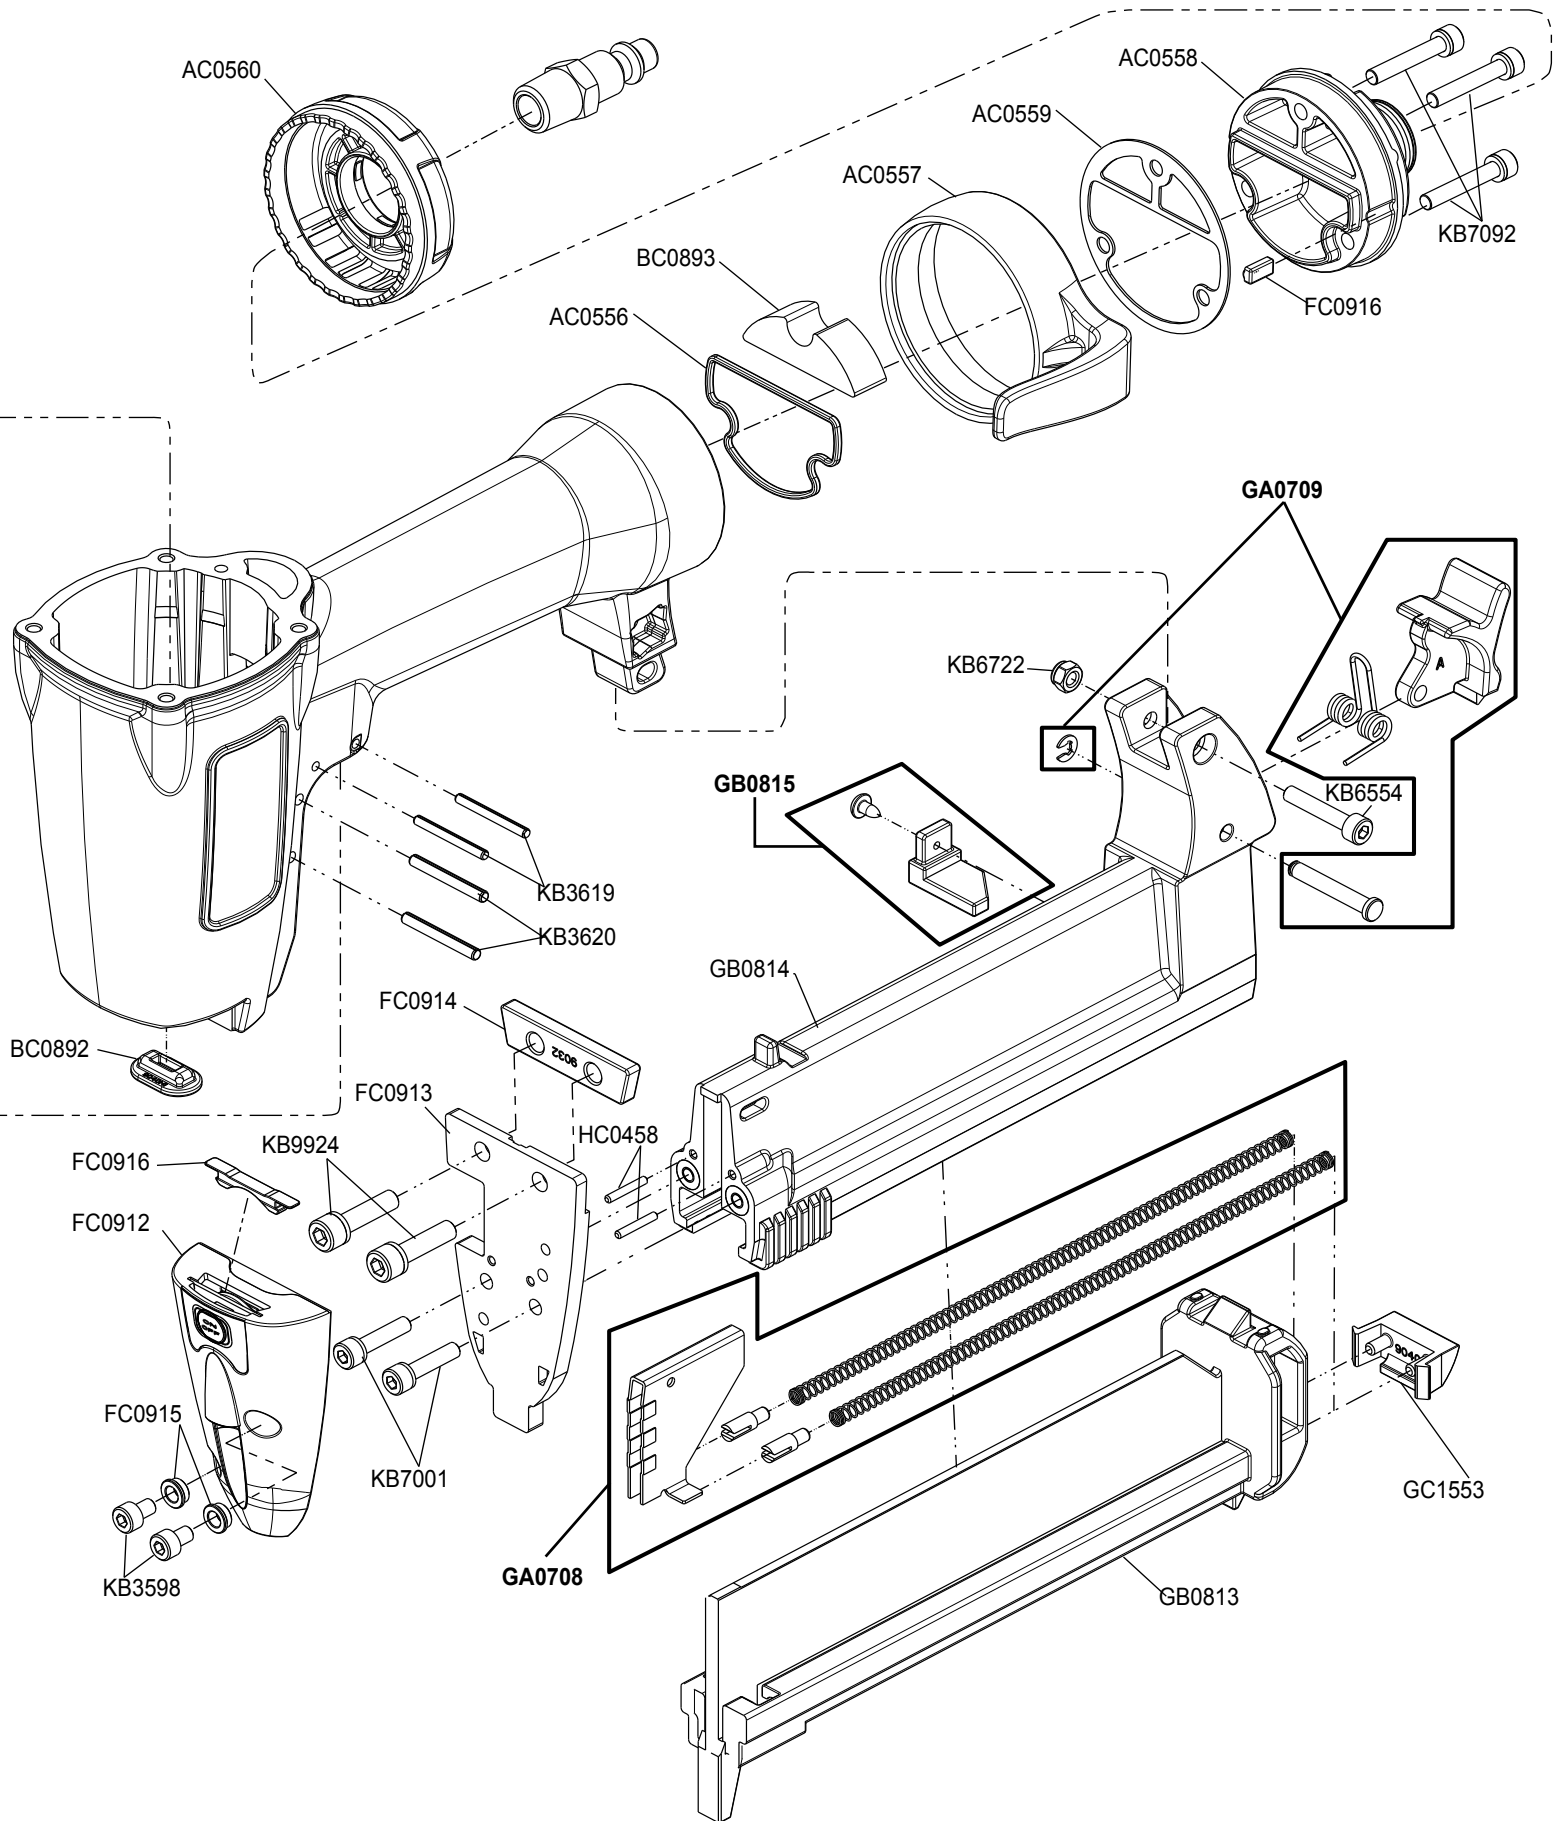

Model
8C0001N

= Contents of YK0852 Repair Kit

18 Gauge Medium Wire Stapler

SLS150Mg

REPLACEMENT PARTS LIST • LISTA DE PARTES DE REPUESTO • LISTE DE PIÈCES DE RECHANGE

PART NO.	DESCRIPTION	DESCRIPCIÓN	DÉSIGNATION
AA0258	SCREW	TORNILLO	VIS
AC0553	CAP	TAPA	BOUCHON
AC0555	MAINBODY	CARCASA	CORPS
AC0556	GASKET	SELLO	JOINT
AC0557	BELT HOOK	GANCHO DE CINTURÓN	CROCHET DE CEINTURE
AC0558	END CAP	TAPA	BOUCHON
AC0559	REAR GASKET	SELLO	JOINT
AC0560	REAR DEFLECTOR	PLACA	BOUCLIER ANTIABRASIF
BC0453	SEAL	SELLO	JOINT
BC0885	FIRING VALVE	VÁLVULA	VALVE
BC0887	VALVE PISTON	VÁLVULA	VALVE
BC0888	COLLAR	CILINDRO	CYLINDRE
BC0889	CYLINDER	CILINDRO	CYLINDRE
BC0890	HIGH PRESSURE SEAL PLATE	SELLO	JOINT
BC0892	DRIVER SEAL PLATE	ARANDELA	RONDELLE
BC0893	MUFFLER	SILENCIADOR	SILENCIEUX
CA0172	TRIGGER VALVE ASSEMBLY	ASAMBLE DE GATILLO VÁLVULA	GÂCHETTE/VALVE
EA0324	PISTON/DRIVER ASSEMBLY	ASAMBLE DE PISYON Y	PISTON/COUTEAU
FC0912	FRONT COVER	CUBIERTA	COUVERCLE
FC0913	FRONT PLATE	PLACA	PLAQUE
FC0914	TOP BACK PLATE	PLACA	PLAQUE
FC0915	BUSHING	COJINETE	BAGUE
FC0916	RETAINER	JUNTA TÓRICA	RETENUE
FC0916	BATTERY COVER	PLACA	BOUCLIER ANTIABRASIF
GA0708	FEEDER ASSEMBLY	ENSEMBLAJE DEL ALIMENTADOR	POUSSOIR D'ASSEMBLÉE
GA0709	LATCH	UÑETA	DOIGT DE RETENUE
GB0813	SLIDING RAIL	ASAMBLE DE CARRIL	RAIL D'ASSEMBLÉE
GB0814	FIXED RAIL	ASAMBLE DE CARRIL	RAIL D'ASSEMBLÉE
GB0815	MAGAZINE STOP	TOPE	ARRÊT
GC1553	CAP	TAPA	BOUCHON
HA0293	SAFETY ASSEMBLY	SEGURO	SÉCURITÉ
HB0326	TRIGGER	GATILLO	GÂCHETTE
HC0458	PIN	PASADOR	GOUPILLE
HC0708	SAFETY GUIDE	SEGURO	SÉCURITÉ
HF0117	NO-MAR PAD	AMORTIGUADOR	COUSSIN
KB3598	SCREW	TORNILLO	VIS
KB3619	PIN	PASADOR	GOUPILLE
KB3620	PIN	PASADOR	GOUPILLE
KB4398	SPRING	RESORTE	RESSORT
KB6554	SCREW	TORNILLO	VIS
KB6722	LOCK NUT	TUERCA	ÉCROU
KB6917	SPRING	RESORTE	RESSORT
KB7001	SCREW	TORNILLO	VIS
KB7092	SCREW	TORNILLO	VIS
KB9924	SCREW	TORNILLO	VIS
YK0852	REPAIR KIT	EQUIPO	TROUSSE