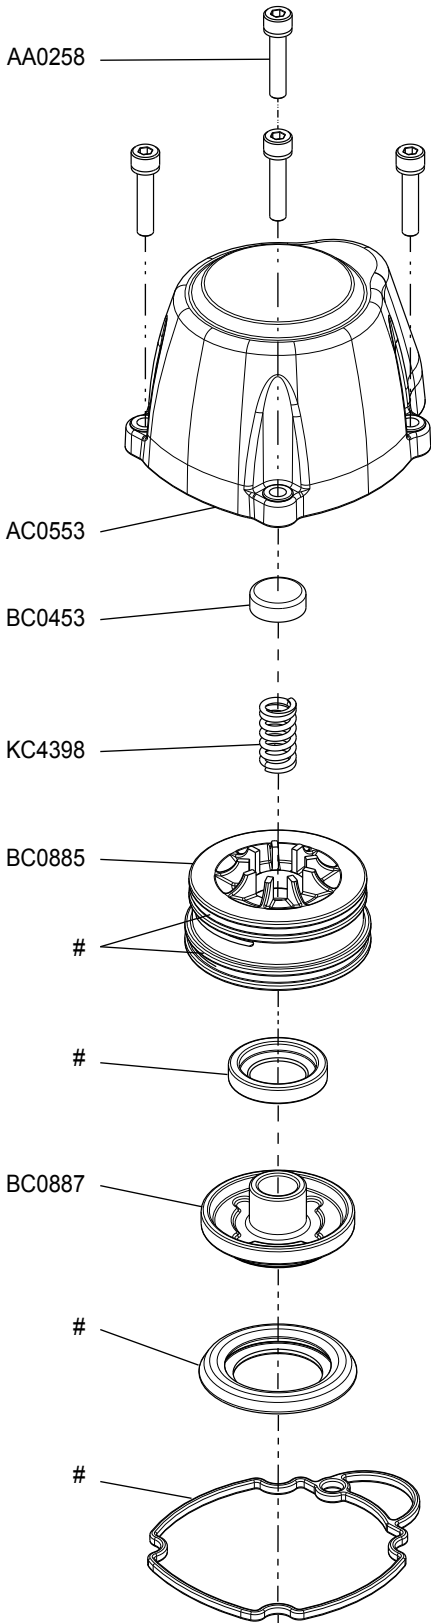

Model
8C0001N