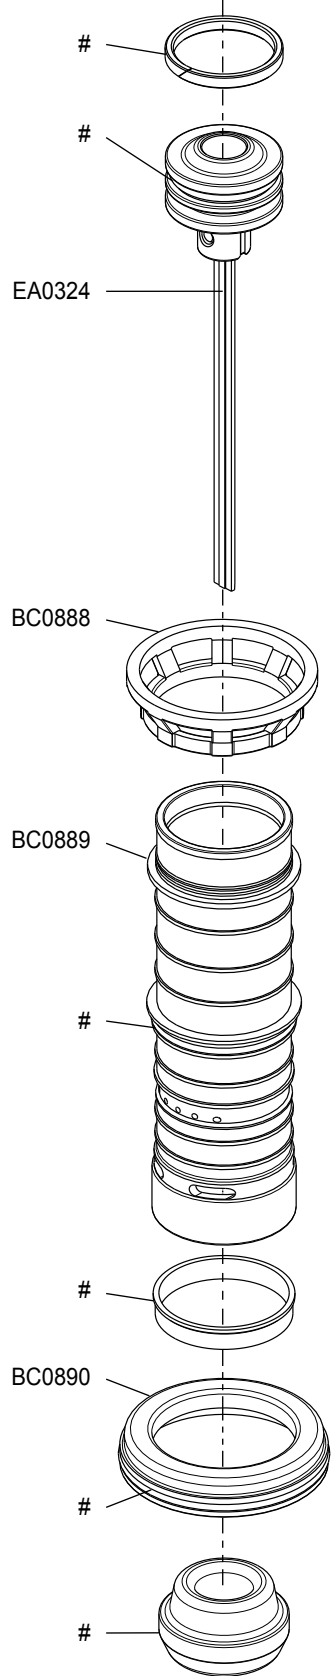

Model
8C0001N