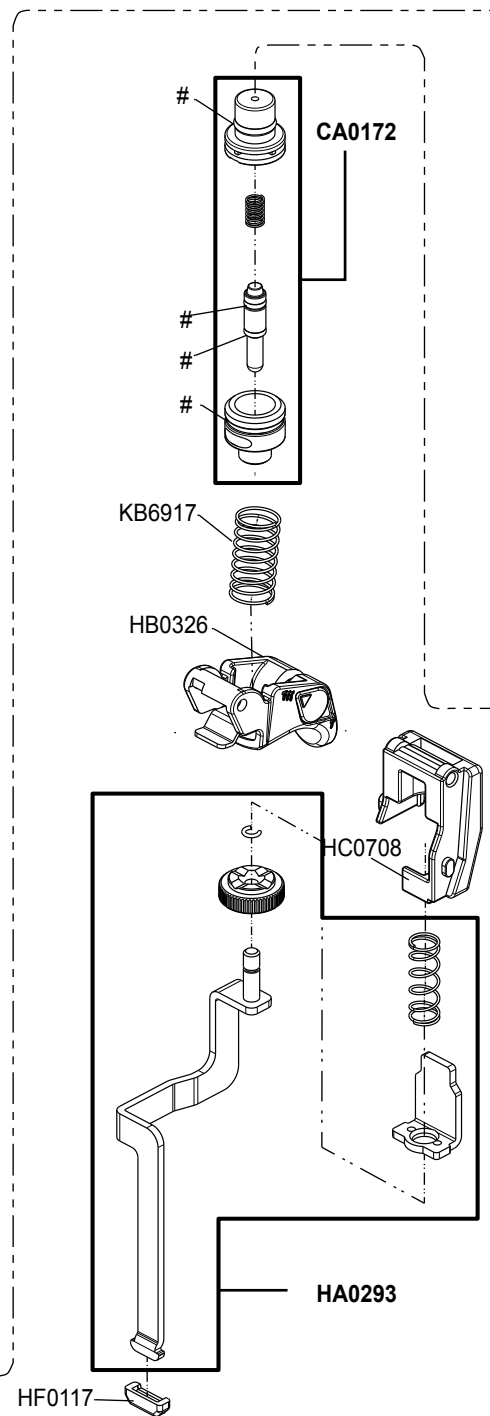

Model
8C0001N

= Contents of YK0852 Repair Kit

18 Gauge Medium Wire Stapler

SLS150Mg

REPLACEMENT PARTS LIST • LISTA DE PARTES DE REPUESTO • LISTE DE PIÈCES DE RECHANGE

PART NO.	DESCRIPTION	DESCRIPCIÓN	DÉSIGNATION
AA0258	SCREW	TORNILLO	VIS
AC0553	CAP	TAPA	BOUCHON
AC0555	MAINBODY	CARCASA	CORPS
AC0556	GASKET	SELLO	JOINT
AC0557	BELT HOOK	GANCHO DE CINTURÓN	CROCHET DE CEINTURE
AC0558	END CAP	TAPA	BOUCHON
AC0559	REAR GASKET	SELLO	JOINT
AC0560	REAR DEFLECTOR	PLACA	BOUCLIER ANTIABRASIF
BC0453	SEAL	SELLO	JOINT
BC0885	FIRING VALVE	VÁLVULA	VALVE
BC0887	VALVE PISTON	VÁLVULA	VALVE
BC0888	COLLAR	CILINDRO	CYLINDRE
BC0889	CYLINDER	CILINDRO	CYLINDRE
BC0890	HIGH PRESSURE SEAL PLATE	SELLO	JOINT
BC0892	DRIVER SEAL PLATE	ARANDELA	RONDELLE
BC0893	MUFFLER	SILENCIADOR	SILENCIEUX
CA0172	TRIGGER VALVE ASSEMBLY	ASAMBLE DE GATILLO VÁLVULA	GÂCHETTE/VALVE
EA0324	PISTON/DRIVER ASSEMBLY	ASAMBLE DE PISYON Y	PISTON/COUTEAU
FC0912	FRONT COVER	CUBIERTA	COUVERCLE
FC0913	FRONT PLATE	PLACA	PLAQUE
FC0914	TOP BACK PLATE	PLACA	PLAQUE
FC0915	BUSHING	COJINETE	BAGUE
FC0916	RETAINER	JUNTA TÓRICA	RETENUE
FC0916	BATTERY COVER	PLACA	BOUCLIER ANTIABRASIF
GA0708	FEEDER ASSEMBLY	ENSEMBLAJE DEL ALIMENTADOR	POUSSOIR D'ASSEMBLÉE
GA0709	LATCH	UÑETA	DOIGT DE RETENUE
GB0813	SLIDING RAIL	ASAMBLE DE CARRIL	RAIL D'ASSEMBLÉE
GB0814	FIXED RAIL	ASAMBLE DE CARRIL	RAIL D'ASSEMBLÉE
GB0815	MAGAZINE STOP	TOPE	ARRÊT
GC1553	CAP	TAPA	BOUCHON
HA0293	SAFETY ASSEMBLY	SEGURO	SÉCURITÉ
HB0326	TRIGGER	GATILLO	GÂCHETTE
HC0458	PIN	PASADOR	GOUPILLE
HC0708	SAFETY GUIDE	SEGURO	SÉCURITÉ
HF0117	NO-MAR PAD	AMORTIGUADOR	COUSSIN
KB3598	SCREW	TORNILLO	VIS
KB3619	PIN	PASADOR	GOUPILLE
KB3620	PIN	PASADOR	GOUPILLE
KB4398	SPRING	RESORTE	RESSORT
KB6554	SCREW	TORNILLO	VIS
KB6722	LOCK NUT	TUERCA	ÉCROU
KB6917	SPRING	RESORTE	RESSORT
KB7001	SCREW	TORNILLO	VIS
KB7092	SCREW	TORNILLO	VIS
KB9924	SCREW	TORNILLO	VIS
YK0852	REPAIR KIT	EQUIPO	TROUSSE