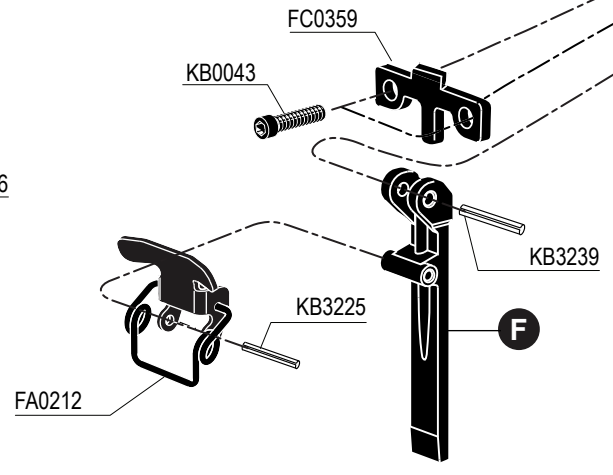

SSA - Single Sequential Actuation
CA - Contact Actuation

= Contents of YK0291 Kit
= Contents of YK0359 Kit

* Does Not Include O-rings
* No incluye sellos de gomas
* Joints exclus

Available Triggers

HC0335	KB3495	KB0288	HA0134
HC0217	HB0288	HA0134	Contact Actuation
HC0193	KB4130	HC0053	HA0133
KB4211	HB0299	KB4131	Single Sequential Actuation

Medium Wire Stapler

SLS25XP

- ◆ To drive staples shorter than 1" in length, Staple Guide **J** must be installed to front of Magazine.
- ◆ Para lanzar grapas mas cortas que 1" de largo, la Guia de Grapas **J** debe ser instalada al frente del cargador.
- ◆ Pour le passage d'agrafes plus courtes que 25 mm (<1"), le guide agrafes **J** (ou insert de magasin) doit être installé sur la partie avant du magasin.