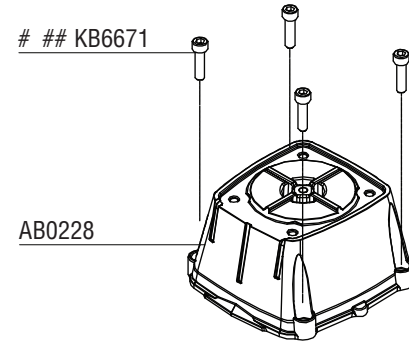

Tool #	Model
7C0001N	Contact-Actuation
7C2001N	Contact-Actuation

A

BC0866 Use with EA0296 P/D Assy
BC0935 Use with EA0380 P/D Assy

Contents Of YK0838 Repair Kit
Contents Of YK0839 Repair Kit

A