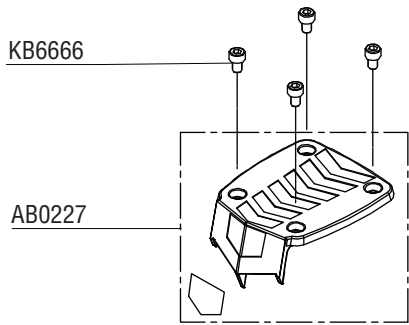

Tool #	Model
7C0001N	Contact-Actuation
7C2001N	Contact-Actuation

A

BC0866 Use with EA0296 P/D Assy
BC0935 Use with EA0380 P/D Assy

Contents Of YK0838 Repair Kit
Contents Of YK0839 Repair Kit

A