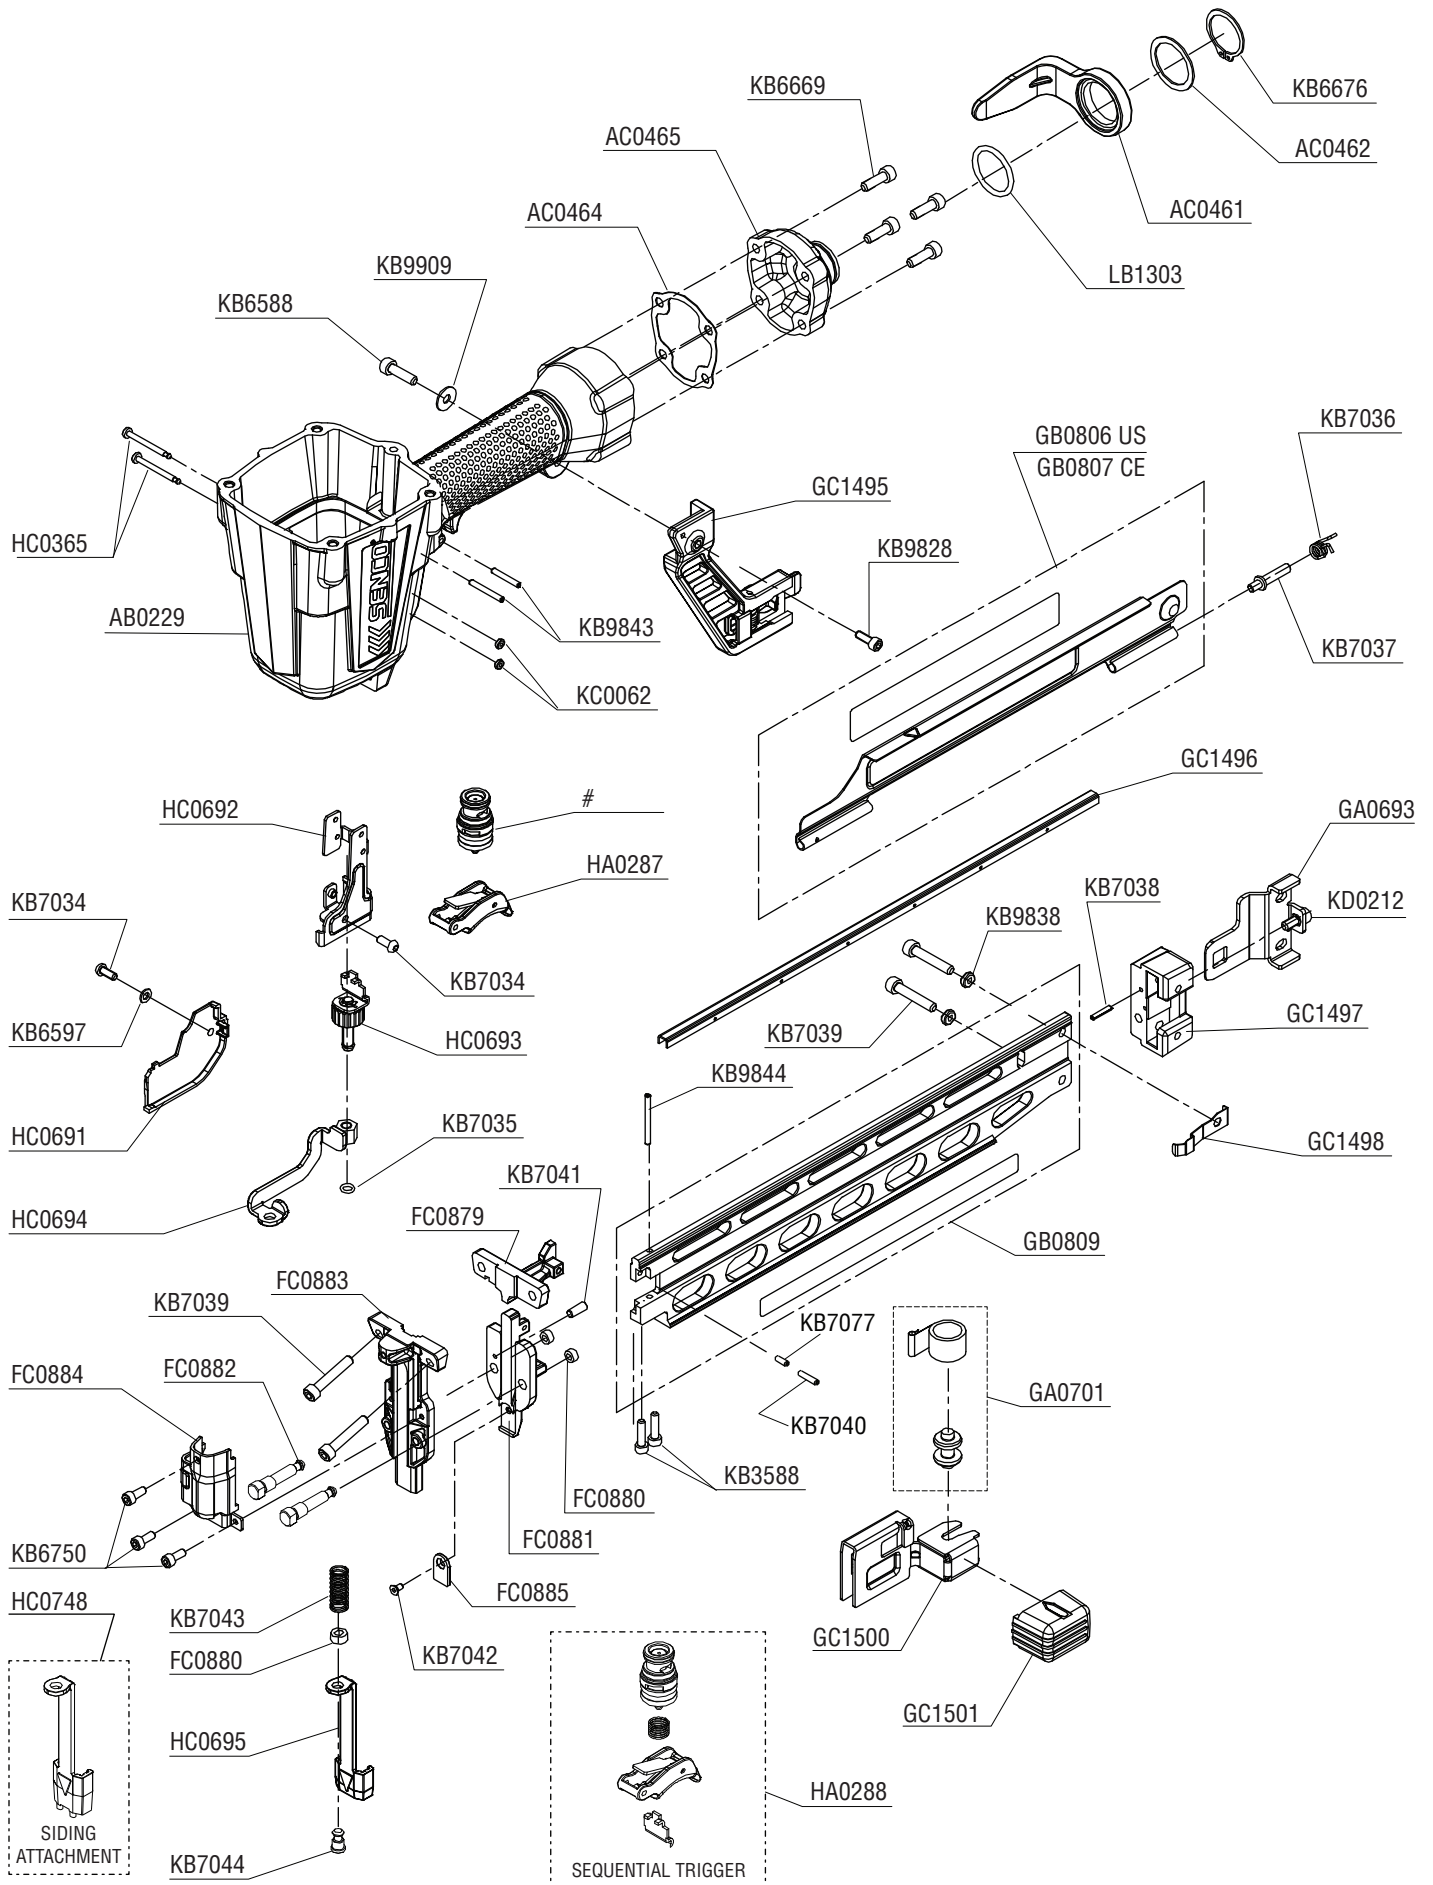

SNS200XP-BST

REPLACEMENT PARTS LIST • LISTA DE PARTES DE REPUESTO • LISTE DE PIÈCES DE RECHANGE

PART NO.	DESCRIPTION	DESCRIPCIÓN	DÉSIGNATION
AB0227	COVER, EXHAUST	CUBIERTA	COUVERCLE
AB0228	CAP	TAPA	BOUCHON
AB0229	MAIN BODY	CARCASA	CORPS
AC0461	BELT HOOK	GANCHO DE CINTURÓN	CROCHET DE CEINTURE
AC0462	WASHER	ARANDELA	RONDELLE
AC0464	GASKET	SEAL	JOINT
AC0465	END CAP	TAPA TERMINAL	BOUCHON D'EXTRÉMITÉ DE RAIL
AC0546	GASKET	SEAL	JOINT
BC0866	WASHER	ARANDELA	RONDELLE
BC0867	SPRING	RESORTE	RESSORT
BC0868	VALVE, FIRING	VÁLVULA	VALVE
BC0869	SEAL, FIRING VALVE	SELLO, VÁLVULA QUE ENCIENDE	VALVE
BC0870	VALVE, EXHAUST	VÁLVULA	VALVE
BC0871	STOP	TOPPE	ARRÊT
BC0872	WASHER	ARANDELA	RONDELLE
BC0873	SEAL	SELLO	JOINT
BC0874	CYLINDER SLEEVE	CILINDRO	CYLINDRE
BC0875	PLATE	PLACA	PLAQUE
BC0935	DRIVER SEAL PLATE	PLACA DEL SELLO DEL PROGRAMA PILOTO	PLAT DE JOINT DE GESTIONNAIRE
BC0950	STOP	PARADA	ARRÊT
EA0380	PISTON / DRIVER ASY	PERCUSOR	COUTEAU
FC0879	PLATE	PLACA	PLAQUE
FC0880	RING	ANILLO	ANNEAU
FC0881	BACK PLATE	PLACA	PLAQUE
FC0882	PIN	PASADOR	GOUPILLE
FC0883	FRONT PLATE	PLACA	PLAQUE
FC0884	COVER	CUBIERTA	COUVERCLE
FC0885	PLATE	PLACA	PLAQUE
GA0693	LATCH ASSEMBLY	ASAMBLE DE UÑETA	DOIGT DE RETENUE D'ASSEMBLÉE
GA0701	SPRING ROLLER	RODILLO	GALET
GB0806	MAGAZINE COVER (US)	CUBIERTA	COUVERCLE
GB0807	MAGAZINE COVER (CE)	CUBIERTA	COUVERCLE
GB0809	MAGAZINE ASY	ASAMBLE DE CARGADOR	MAGASIN D'ASSEMBLÉE
GC1495	BRACKET, MAGAZINE	SOORTE	SUPPORT DE FIXATION
GC1496	RAIL	CARRIL	RAIL
GC1497	END CAP	TAPA TERMINAL	BOUCHON D'EXTRÉMITÉ DE RAIL
GC1498	DETAINER	RETENEDOR	ARRÊT
GC1500	FEEDER	ALIMENTADOR	POUSSOIR
GC1501	GRIP	AGARRADERO	GAINÉ EN CUIR
HA0287	TRIGGER ASSY (Contact Actuation)	ASAMBLE DE GATILLO	ENSEMBLE GÂCHETTE
HA0288	TRIGGER ASSY (sequential-actuation)	ASAMBLE DE GATILLO	ENSEMBLE GÂCHETTE
HC0365	PIN	PASADOR	GOUPILLE
HC0691	COVER, SAFETY	CUBIERTA	COUVERCLE
HC0692	GUIDE, SAFETY	GUIA	GUIDE
HC0693	SAFETY ELEMENT	SEGURO	PALPEUR DE SÉCURITÉ
HC0694	SAFETY ELEMENT	SEGURO	PALPEUR DE SÉCURITÉ
HC0695	LOWER SAFETY	ASAMBLE DE SEGURO	PALPEUR DE SÉCURITÉ
HC0748	LOWER SAFETY	ASAMBLE DE SEGURO	PALPEUR DE SÉCURITÉ
KB3588	SCREW M4*16	TORNILLO	VIS
KB6588	SCREW M5*18	TORNILLO	VIS
KB6597	WASHER	ARANDELA	RONDELLE
KB6666	SCREW M5*8	TORNILLO	VIS
KB6669	SCREW M5*	TORNILLO	VIS
KB6676	SNAP RING	ANILLO DE RETENCIÓN	ANNEAU RESSORT
KB6750	SCREW M4*6	TORNILLO	VIS
KB7034	SCREW M4*10	TORNILLO	VIS
KB7035	C RING	ANILLO	ANNEAU
KB7036	SPRING	RESORTE	RESSORT
KB7037	PIN	PASADOR	GOUPILLE
KB7038	PIN	PASADOR	GOUPILLE
KB7039	SCREW M5*28	TORNILLO	VIS
KB7040	PIN	PASADOR	GOUPILLE
KB7041	PIN	PASADOR	GOUPILLE
KB7042	SCREW M3*6	TORNILLO	VIS
KB7043	SPRING	RESORTE	RESSORT
KB7044	PIN	PASADOR	GOUPILLE
KB7077	PIN	PASADOR	GOUPILLE
KB9828	SCREW M4*12	TORNILLO	VIS
KB9838	WASHER	ARANDELA	RONDELLE
KB9843	PIN	PASADOR	GOUPILLE
KB9844	PIN	PASADOR	GOUPILLE
KB9909	WASHER 14*1T	ARANDELA	RONDELLE
KC0062	RETAINER	RETÉN	RETENUE
KD0212	SCREW	TORNILLO	VIS
LB1303	O-RING 24.5*3	SELLO	JOINT
LB5104	O-RING	SELLO	JOINT