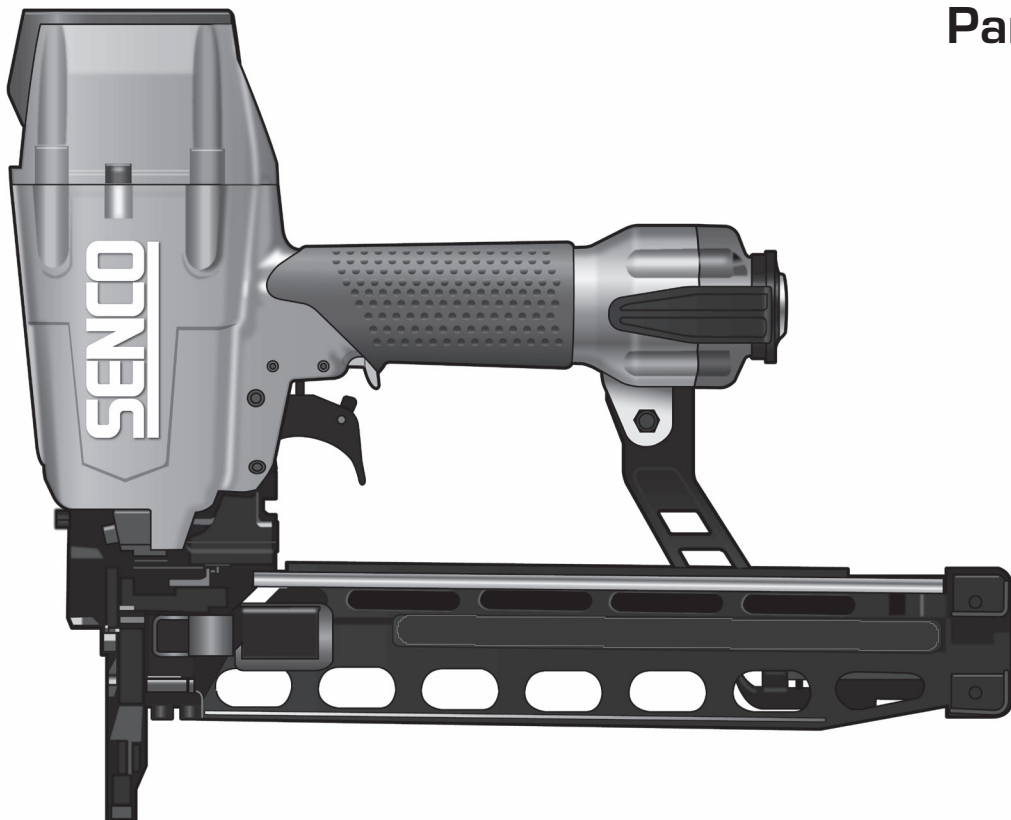

SNS200XP-BST

Construction Stapler

Parts Reference Guide
Guía de referencia
de piezas
Pièces Guide
de référence

Schematic Drawings Inside
Plano esquemático en el interior
Schéma intérieur

Repair Kits
YK0838
YK0839