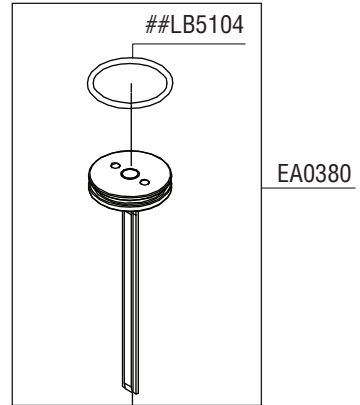

Tool #	Model
7C0001N	Contact-Actuation
7C2001N	Contact-Actuation

A

BC0866 Use with EA0296 P/D Assy
BC0935 Use with EA0380 P/D Assy

Contents Of YK0838 Repair Kit
Contents Of YK0839 Repair Kit

A