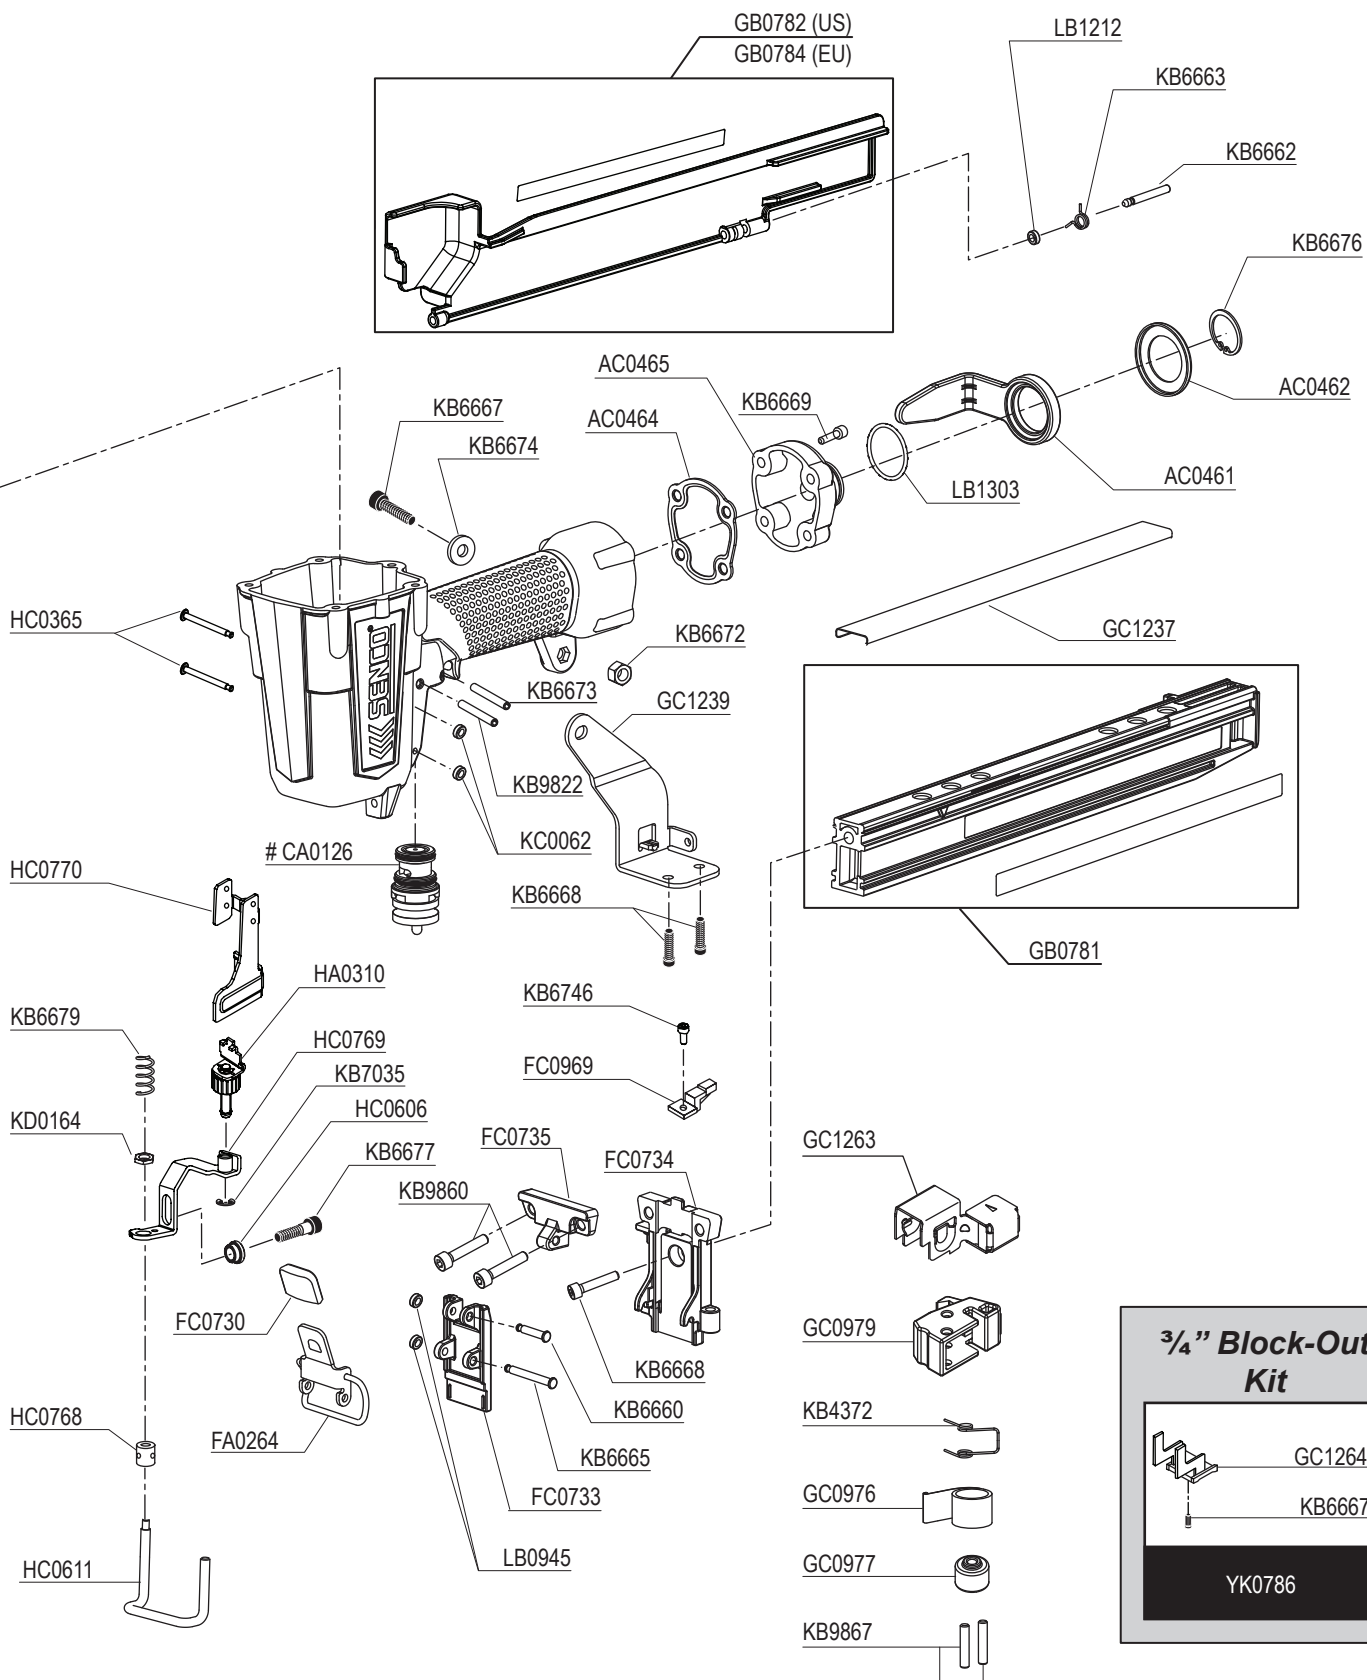

Wide Crown Stapler

WC150XP

REPLACEMENT PARTS LIST • LISTA DE PARTES DE REPUESTO • LISTE DE PIÈCES DE RECHANGE

Part No.	Description	Descripción	Désignation
AA0175	Cap	Tapa	Bouchon
AB0219	Deflector	Desviador	Défecteur
AC0461	Belt Hook	Gancho De Cinturón	Crochet De Ceinture
AC0462	Cover	Cubierta	Couvercle
AC0463	Gasket	Seal	Joint
AC0464	Gasket	Seal	Joint
AC0465	End Cap	Tapa Terminal	Bouchon d'Extrémité De Rail
BC0727	Stop	Toppe	Arrêt
BC0728	Valve	Válvula	Valve
BC0729	Seal	Sello	Joint
BC0731	Spacer	Separador	Entretoise
BC0732	Seal	Sello	Joint
BC0733	Cylinder Sleeve	Cilindro	Cylindre
BC0734	Spacer	Separador	Entretoise
BC0735	Piston Stop	Amortiguador	Amortisseur
BC0736	Guide	Guía	Guide
BC0737	Spring	Resorte	Ressort
CA0126	Trigger Valve Assembly	Asamble De Válvula	Valve d'Assemblée
EA0229	Piston / Driver Assembly	Percusor	Couteau
FA0264	Latch Assembly	Asamble De Uñeta	Doigt De Retenue d'Assemblée
FC0730	Cover	Cubierta	Couvercle
FC0733	Front Plate	Placa	Plaque
FC0734	Back Plate	Placa	Plaque
FC0735	Plate	Placa	Plaque
FC0969	Guide	Guía	Guide
GB0781	Magazine Assembly	Asamble De Cargador	Magasin d'Assemblée
GB0782	Magazine Cover (US)	Cubierta	Couvercle
GB0784	Magazine Cover (EU)	Cubierta	Couvercle
GC0976	Spring	Resorte	Ressort
GC0977	Roller	Rodillo	Galet
GC0979	Latch	Uñeta	Doigt De Retenue
GC1237	Guide	Guía	Guide
GC1239	Bracket	Soporte	Support De Fixation
GC1263	Feeder Shoe	Alimentador	Poussoir
HA0236	Trigger Assembly (Single Sequential)	Asamble De Gatillo	Ensemble Gâchette
HA0287	Trigger Assembly (Contact Actuation)	Asamble De Gatillo	Ensemble Gâchette
HA0310	Safety Element Assembly	Asamble De Seguro	Ensemble Palpeur De Sécurité
HC0365	Pin	Pasador	Goupille
HC0606	Bushing	Casquillo	Douille
HC0611	Lower Safety	Asamble De Seguro	Palpeur De Sécurité
HC0768	Lower Barrel Nut	Inferior Barril Tuerca	Écrou Inférieur De Baril
HC0769	Safety Element	Seguro	Palpeur De Sécurité
HC0770	Guide	Guía	Guide
KB4372	Spring	Resorte	Ressort
KB6660	Pin	Pasador	Goupille
KB6662	Pin	Pasador	Goupille
KB6663	Spring	Resorte	Ressort
KB6665	Pin	Pasador	Goupille
KB6666	Screw	Tornillo	Vis
KB6667	Screw	Tornillo	Vis
KB6668	Screw	Tornillo	Vis
KB6669	Screw	Tornillo	Vis
KB6671	Screw	Tornillo	Vis
KB6672	Nut	Tuerca	Écrou
KB6673	Pin	Pasador	Goupille
KB6674	Washer	Arandela	Rondelle
KB6676	Ring	Anillo	Anneau
KB6677	Screw	Tornillo	Vis
KB6679	Spring	Resorte	Ressort
KB6689	Screw	Tornillo	Vis
KB6690	Screw	Tornillo	Vis
KB6746	Screw	Tornillo	Vis
KB7035	Ring	Anillo	Anneau
KB9822	Pin	Pasador	Goupille
KB9860	Screw	Tornillo	Vis
KB9867	Pin	Pasador	Goupille
KC0062	Grommet	Retén	Retenue
KD0164	Nut	Tuerca	Écrou
LB0945	Seal	Sello	Joint
LB0985	Seal	Sello	Joint
LB0988	Seal	Sello	Joint
LB1212	Seal	Sello	Joint
LB1213	Seal	Sello	Joint
LB1215	Seal	Sello	Joint
LB1216	Seal	Sello	Joint
LB1217	Seal	Sello	Joint
LB1218	Seal	Sello	Joint
LB1271	Seal	Sello	Joint
LB1303	Seal	Sello	Joint
YK0783	Repair Kit	Kit De Reparación	Kit De Réparation
YK0784	Repair Kit	Kit De Reparación	Kit De Réparation
YK0786	3/4" Block-Out Kit	Kit Para Bloquear	Kit Pour Bloquer
YK0818	Repair Kit	Kit De Reparación	Kit De Réparation