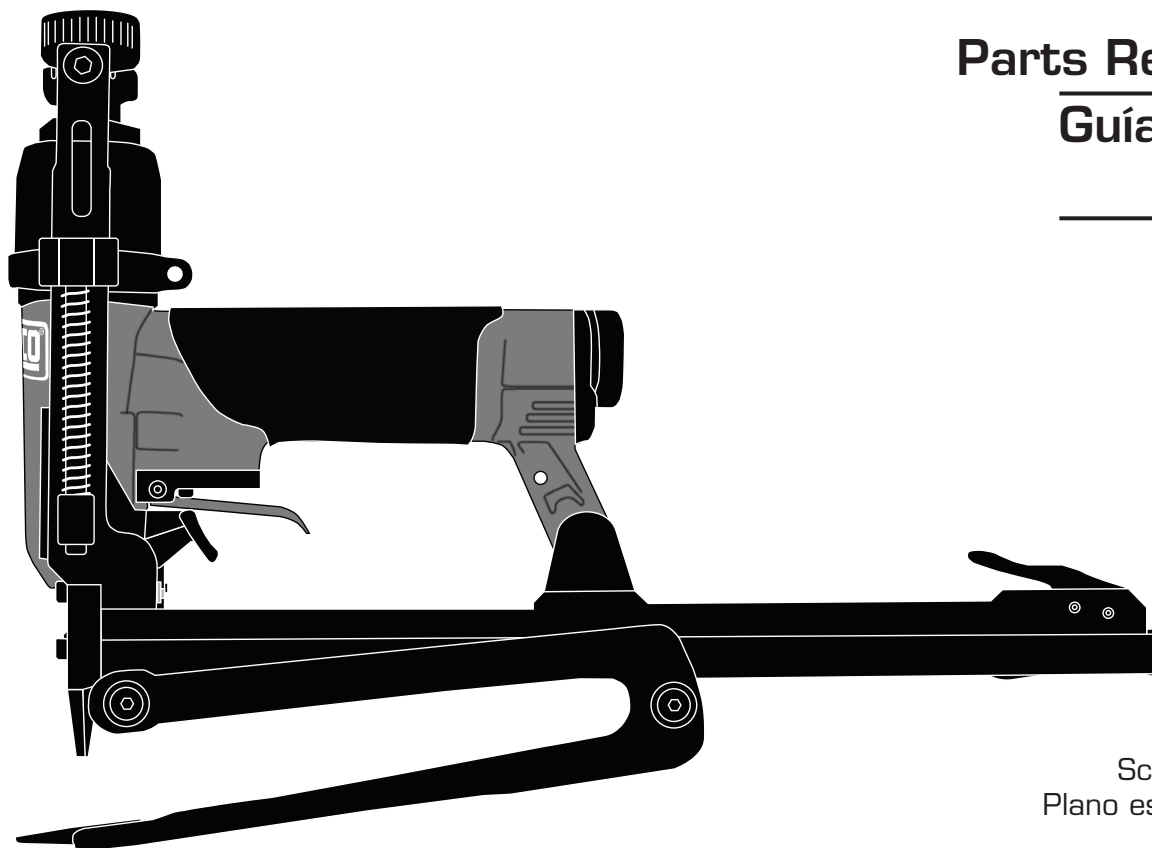

20 Ga. 1/2" Crown Clinching Stapler

Parts Reference Guide
Guía de referencia
de piezas
Pièces Guide
de référence

Schematic Drawings Inside
Plano esquemático en el interior
Schéma intérieur

NFG08H • Revised July 28, 2023 (Replaces 7/26/2022)

KYOCERA-SENCO Industrial Tools, Inc.
8450 Broadwell Road
Cincinnati, OH 45244
1-800-543-4596
www.senco.com

Questions? Comments? call SENCO's toll-free Action-Line: 1-800-543-4596
(North and South America Only) or email: toolprof@senco.com