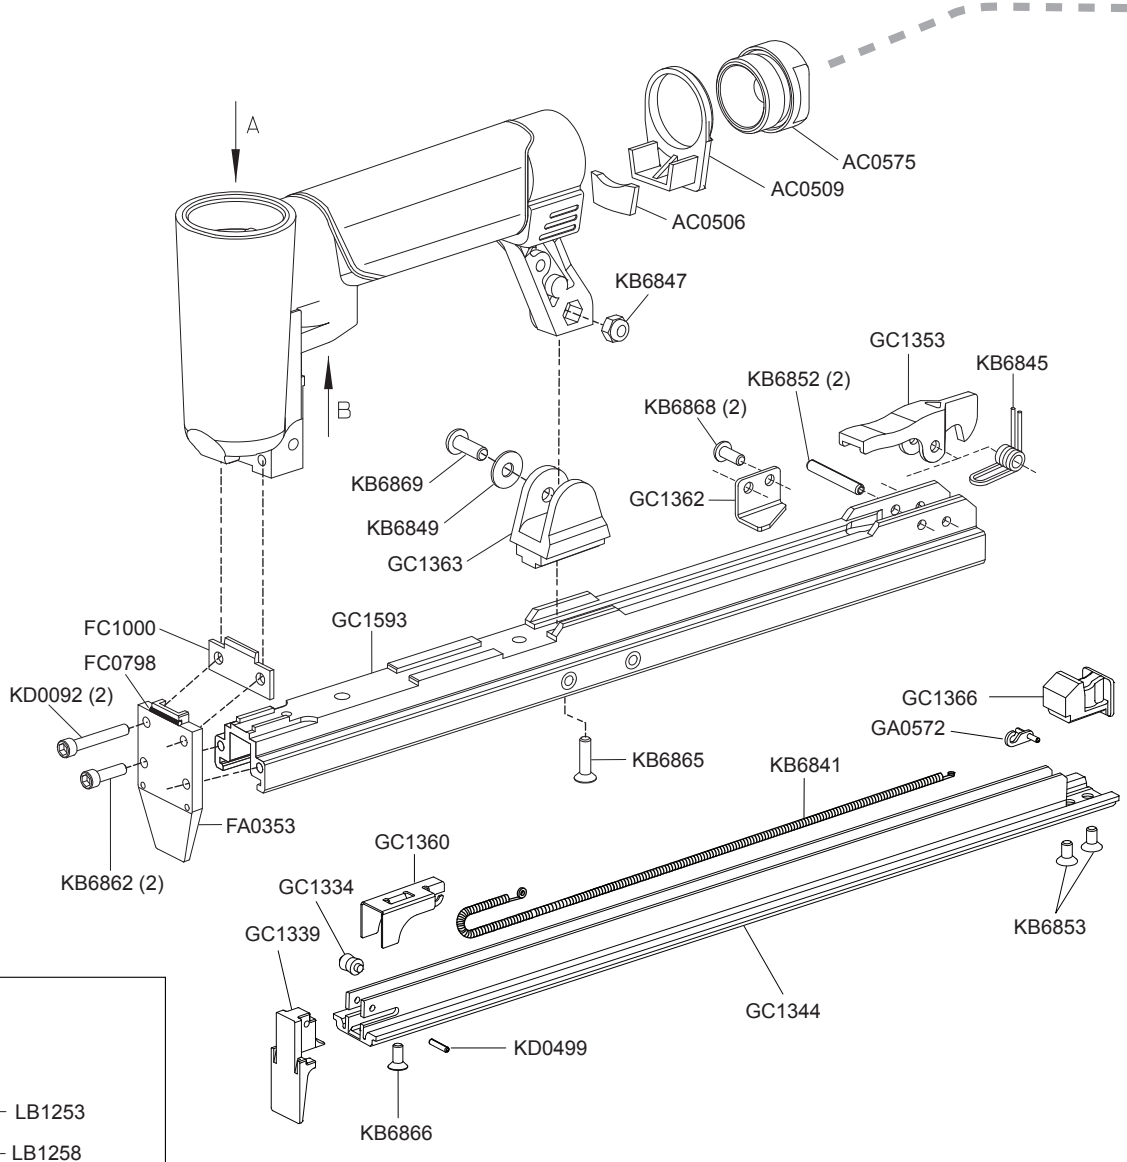

HA0354

Available Plugs (Not Included with Tool)
Enchufes disponibles (No se incluyen con la herramienta)
Fiches offertes (Non incluses avec l'outil)