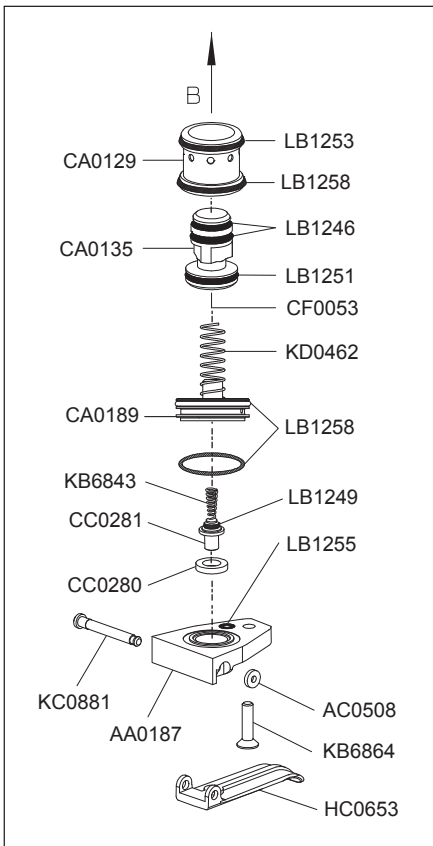

HA0354

Available Plugs (Not Included with Tool)
Enchufes disponibles (No se incluyen con la herramienta)
Fiches offertes (Non incluses avec l'outil)