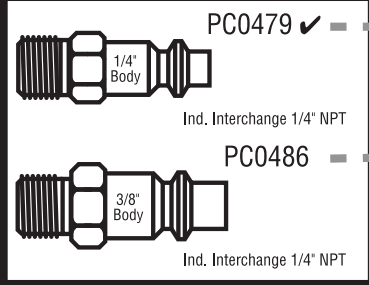

20 Ga. 1/2" Crown Clinching Stapler

Parts Reference Guide
Guía de referencia
de piezas
Pièces Guide
de référence

Schematic Drawings Inside
Plano esquemático en el interior
Schéma intérieur

NFG08H • Revised July 28, 2023 (Replaces 7/26/2022)

✓ Recommended Plug
 Plugs shown smaller than actual size

✓ Enchufe Recomendado
 Los enchufes se muestran más pequeños del tamaño real

✓ Fiche Recommandée
 Les fiches illustrées sont plus petites que les formats réels