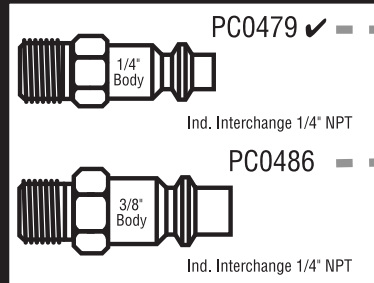

18 Ga. 7/16" Crown Sisal Anvil Clinching Stapler

Parts Reference Guide
Guía de referencia de piezas
Pièces Guide de référence

Schematic Drawings Inside
Plano esquemático en el interior
Schéma intérieur

NFG08J-1 • Revised July 29, 2020 (Replaces 5/21/2018)

*Tools produced before Serial #197F0766 must use retrofit kit #YJ0056.
Tools produced after this can use individual parts from this chart.

18 Ga. 7/16" Crown Sisal Anvil Clinching Stapler

F75SXP

Available Plugs (Not Included with Tool)
 Enchufes disponibles (No se incluyen con la herramienta)
 Fiches offertes (Non incluses avec l'outil)

✓ Recommended Plug

Plugs shown smaller than actual size

✓ Enchufe Recomendado

Los enchufes se muestran más pequeños del tamaño real

✓ Fiche Recommandée

Les fiches illustrées sont plus petites que les formats réels