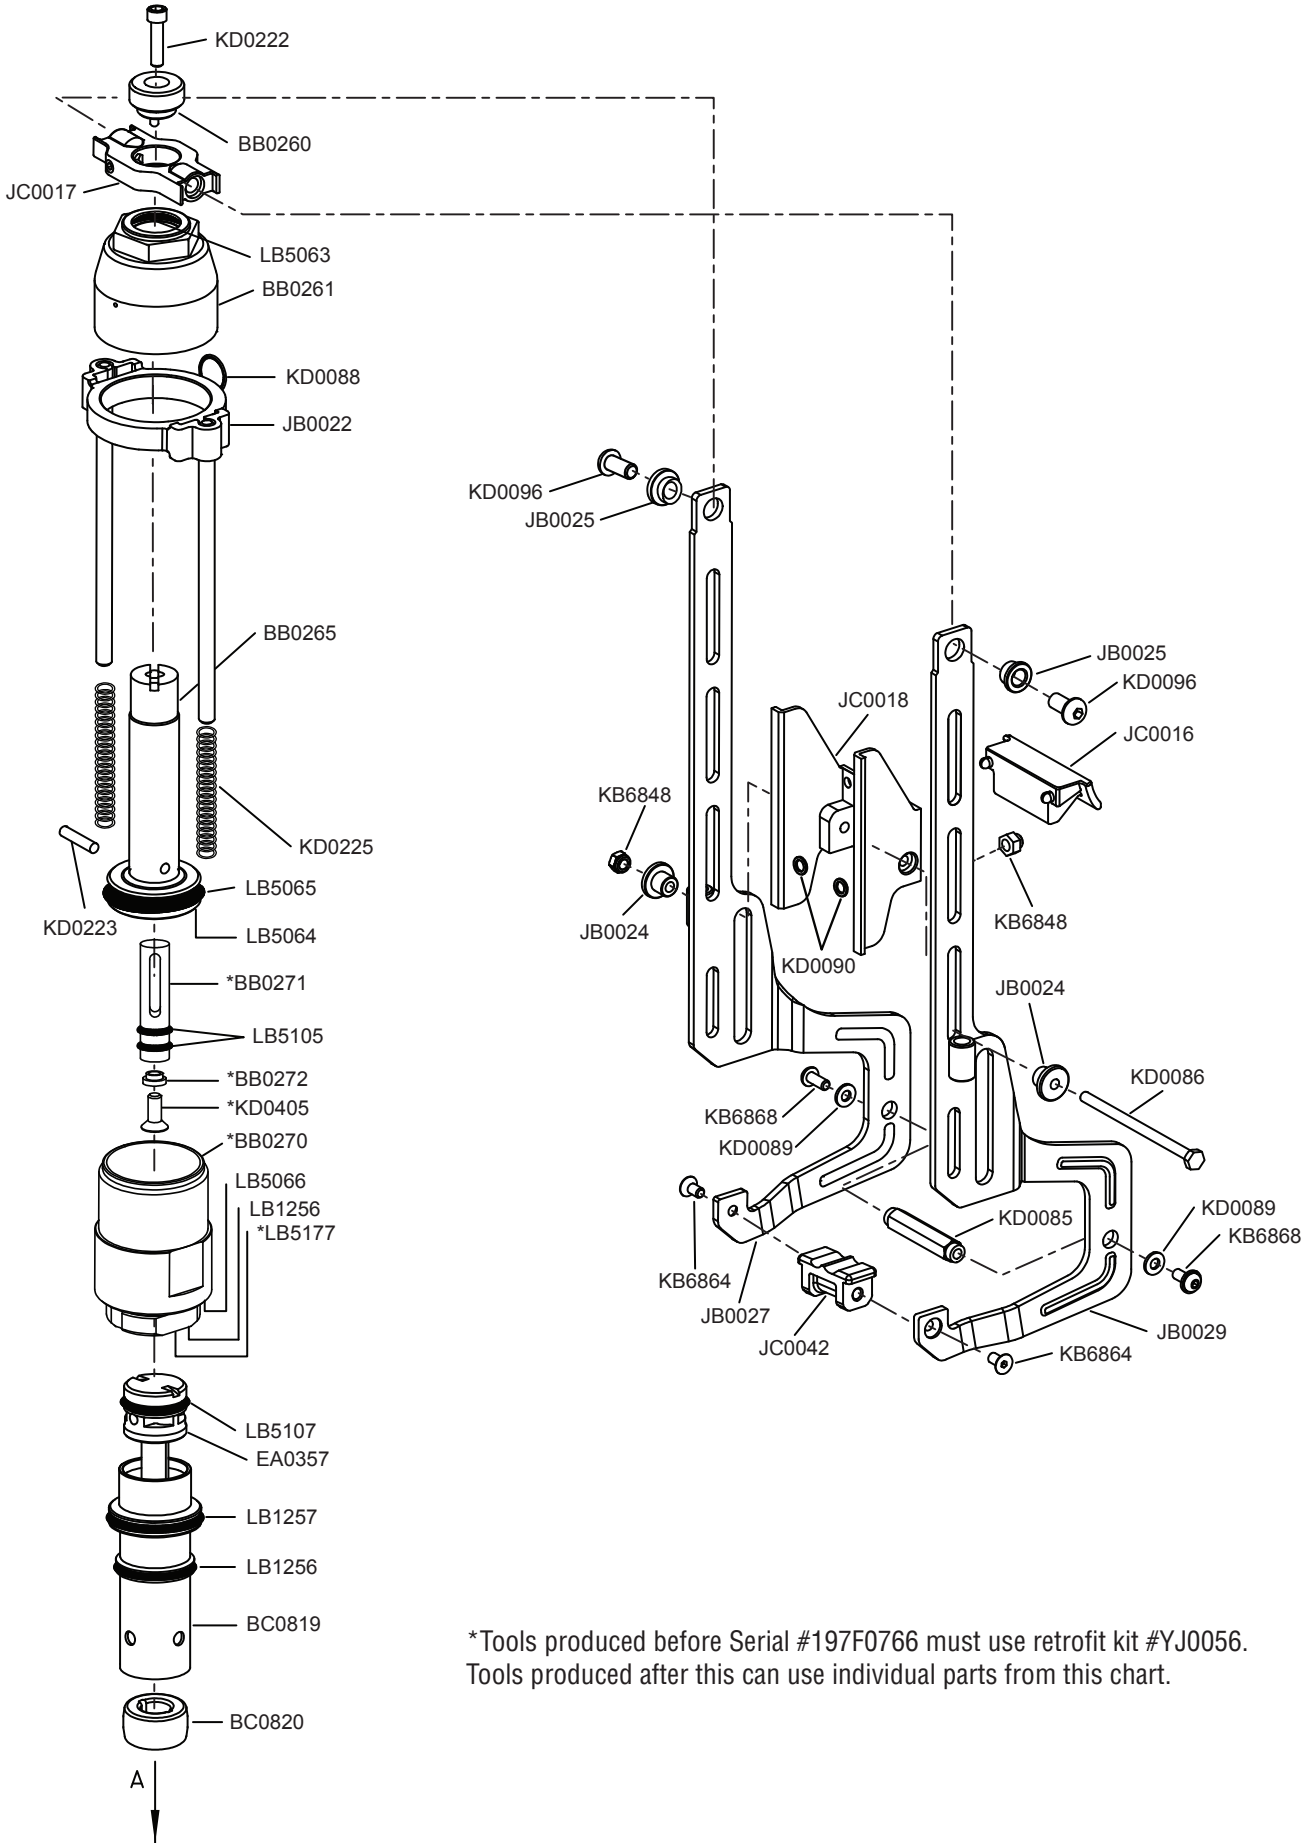

18 Ga. 7/16" Crown Sisal Anvil Clinching Stapler

Parts Reference Guide
Guía de referencia de piezas
Pièces Guide de référence

Schematic Drawings Inside
Plano esquemático en el interior
Schéma intérieur

NFG08J-1 • Revised July 29, 2020 (Replaces 5/21/2018)

*Tools produced before Serial #197F0766 must use retrofit kit #YJ0056.
Tools produced after this can use individual parts from this chart.

18 Ga. 7/16" Crown Sisal Anvil Clinching Stapler

F75SXP

Available Plugs (Not Included with Tool)
 Enchufes disponibles (No se incluyen con la herramienta)
 Fiches offertes (Non incluses avec l'outil)