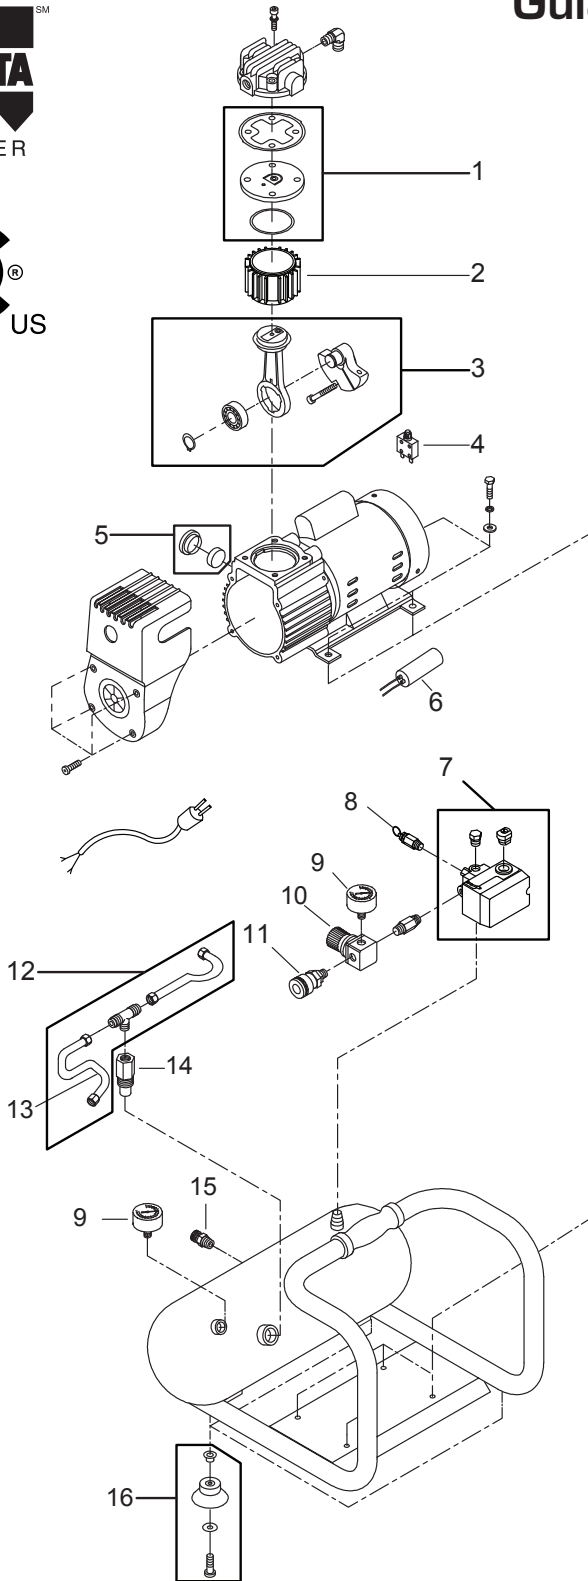

1/2-HP Electric Air Compressor

Parts Reference Guide

NO: RLB-1409

Ref. No.	Description	Part No.
1	Exhaust Valve Assembly	3B11DC02A
2	Cylinder	3201068
3	Rod Assembly	3B34DC02
4	Circuit Breaker	2E2505A
5	Air Filter Set	2Y30QJ03
6	Condenser	2E27010F250V
7	Pressure Switch (135 PSI)	3Y30WS004
	Pressure Switch (125 PSI)	2E21025TB
8	Pressure Relief Valve (135 PSI)	2406016A
	Pressure Relief Valve (125 PSI)	2406018
9	Pressure Gauge	PC0057
10	Regulator	2408008RNX
11	Quick Coupler	PC0503
12	Unloading Tube Set	2Y30QJ05
13	Unloading Tube	3B202190
14	Check Valve	2414033A
15	Drain Valve	2405012
16	Isolator	2433011D

Compresseur D'aire Électrique 1/2 CV

Guide de référence des pièces

NO: RLB-1409

Ref. No.	Description	No de pièce
1	Ensemble de soupape d'échappement	3B11DC02A
2	Cylindre	3201068
3	Ensemble de tige	3B34DC02
4	Circuit disjoncteur	2E2505A
5	Fixation de ltre à air	2Y30QJ03
6	Condenseur	2E27010F250V
7	Manostat (9.3 bar)	3Y30WS004
	Manostat (8.6 bar)	2E21025TB
8	Soupape de décharge (9.3 bar)	2406016A
	Soupape de décharge (8.6 bar)	2406018
9	Manomètre	PC0057
10	Régulateur	2408008RNX
11	Coupleur rapide	PC0503
12	Ensemble de tube de déchargement	2Y30QJ05
13	Tube de décharge	3B202190
14	Clapet anti-retour	2414033A
15	Robinet de purge	2405012
16	Isolateur	2433011D

Compresor De Aire Eléctrico 1/2 HP

Guía de referencia de piezas de repuesto

NO: RLB-1409

Ref. No.	Descripción	No de pieza
1	Conjunto de válvula de escape	3B11DC02A
2	Cilindro	3201068
3	Conjunto de varilla	3B34DC02
4	Disyuntor de circuito	2E2505A
5	Conjunto de filtro de aire	2Y30QJ03
6	Condensador	2E27010F250V
7	Interruptor de presión (9.3 bar)	3Y30WS004
	Interruptor de presión (8.6 bar)	2E21025TB
8	Válvula de alivio de presión (9.3 bar)	2406016A
	Válvula de alivio de presión (8.6 bar)	2406018
9	Manómetro	PC0057
10	Regulador	2408008RNX
11	Acoplador rápido	PC0503
12	Conjunto de tubo de descarga	2Y30QJ05
13	Tubo de descarga	3B202190
14	Válvula de retención	2414033A
15	Válvula de vaciado	2405012
16	Aislador	2433011D