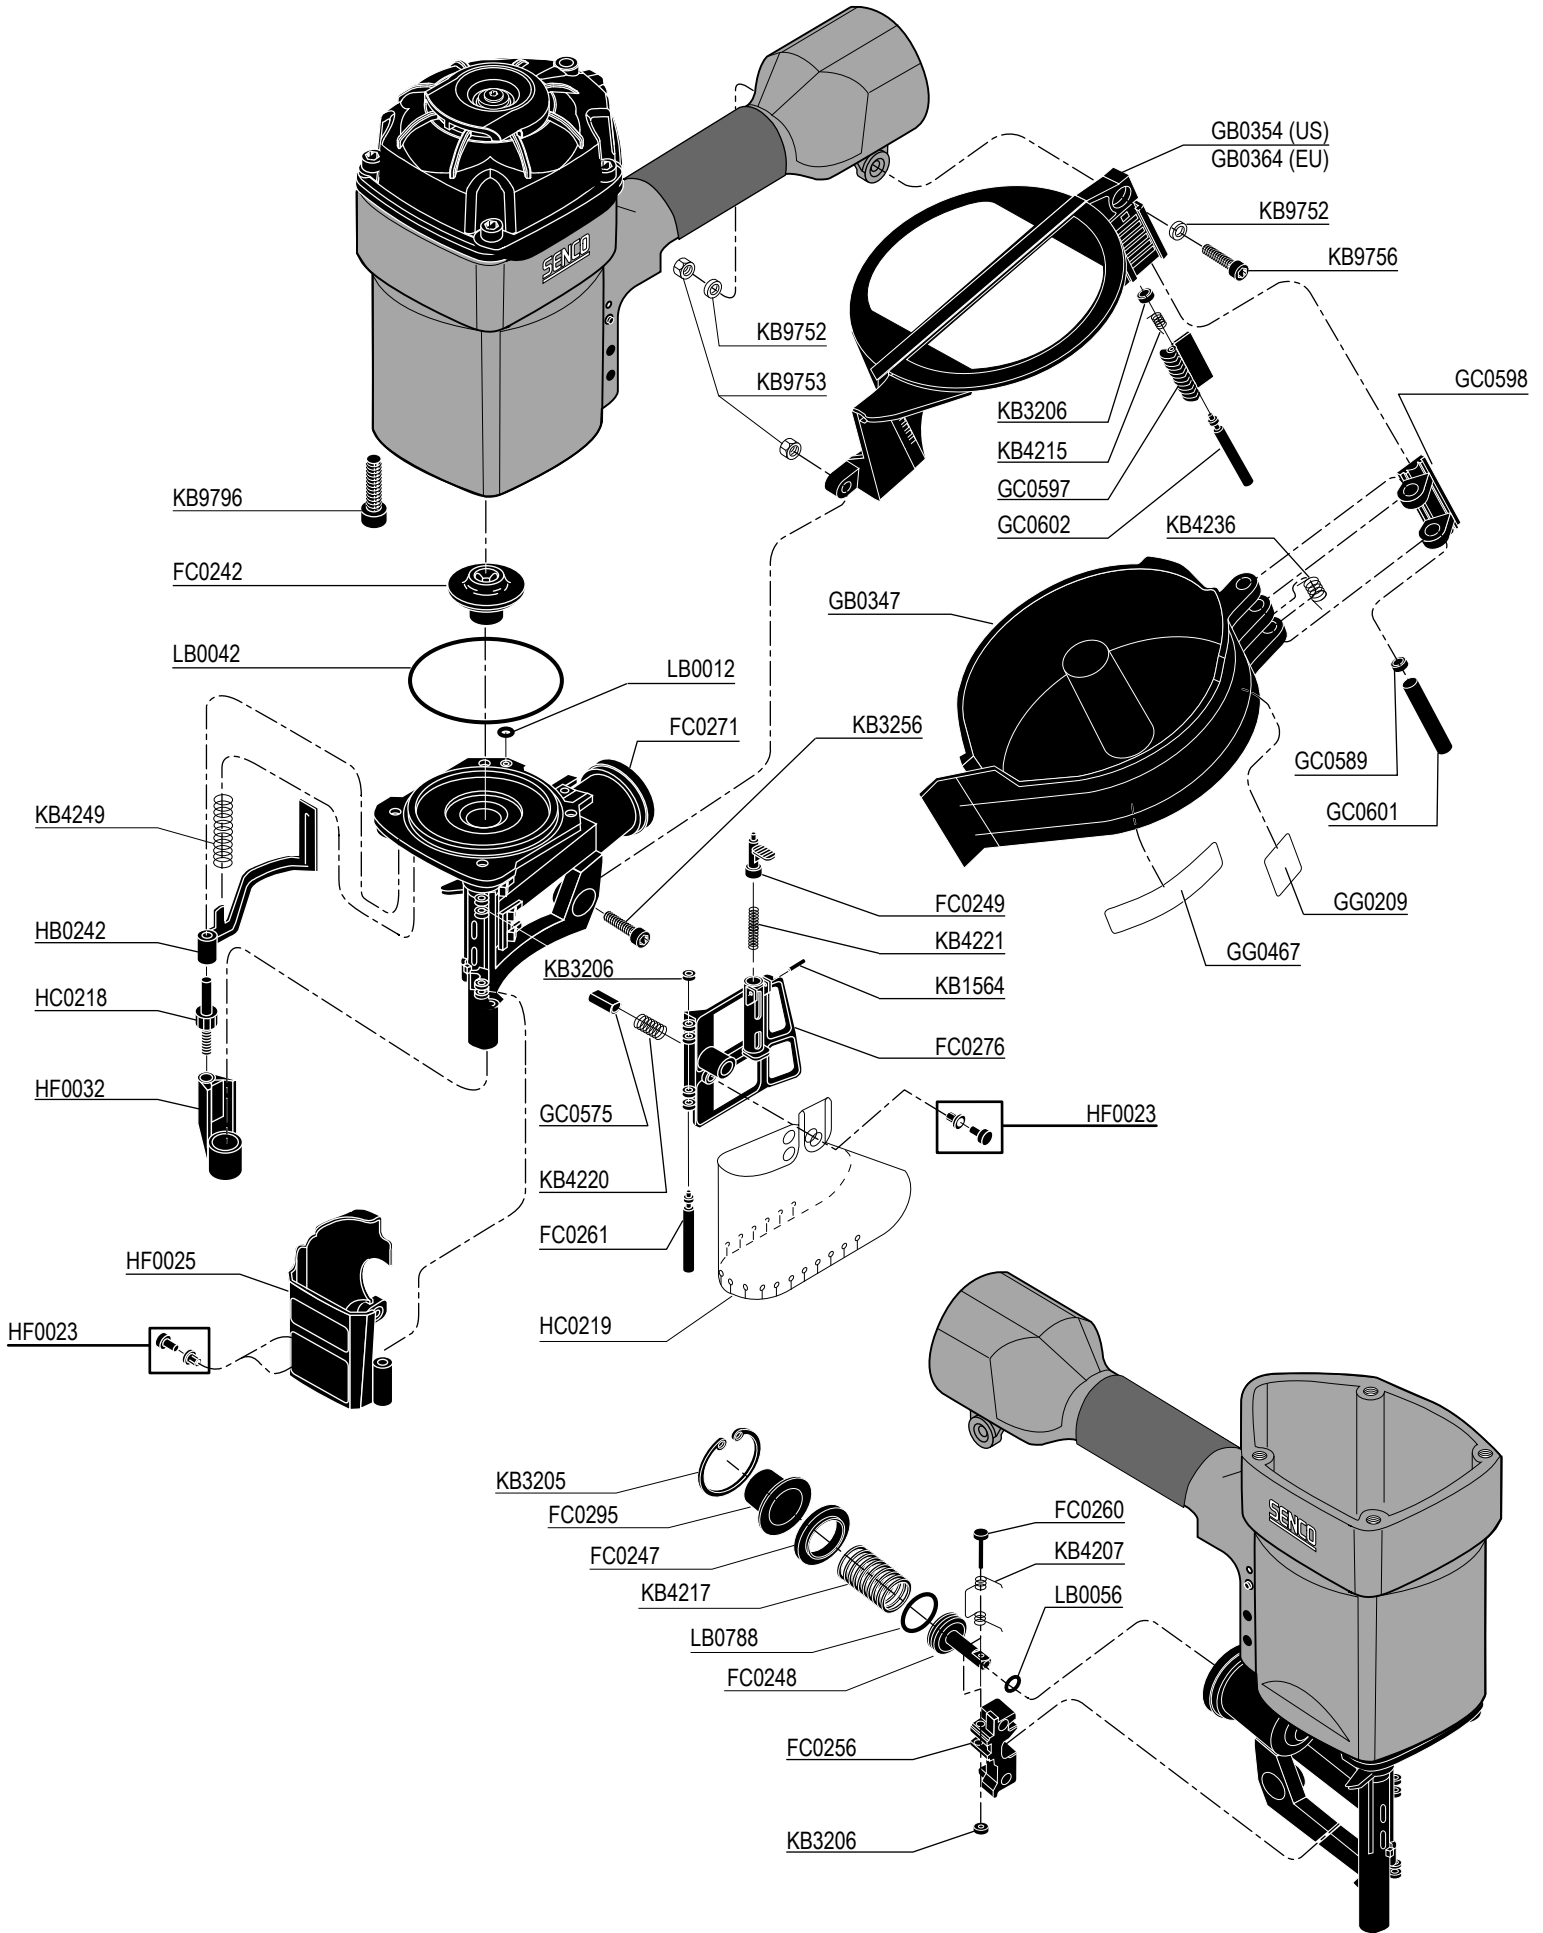

Coil Nailer

SCN60XP

REPLACEMENT PARTS LIST • LISTA DE PARTES DE REPUESTO • LISTE DE PIÈCES DE RECHANGE

Part No.	Description	Descripción	Désignation
AA0115	Seal	Sello	Joint
AB0201	Cap	Tapa	Bouchon
AC0141	Seal (AB0092)	Sello	Joint
BB0148	Stop	Tope	Amortisseur
BC0250	Cylinder	Cilindro	Cylindre
BB0186	Firing Valve Piston	Piston	Piston
BC0283	Retainer	Junta Tórica	Retenue
BC0312	Bushing	Casquillo	Douille
BF0168	Deflector	Desviador	Défecteur
BF0203	Seal	Sello	Joint
BF0204	Retainer	Junta Tórica	Retenue
CA0087	Core Assembly	Asamble De Válvula	Ensemble Valve
CF0003	Housing	Alojamiento	Corps
CF0015	Valve	Válvula	Valve
EB0279	Piston Assembly	Asamble De Piston	Ensemble Piston-couteau
FC0242	Guide	Guía	Guide
FC0247	Stop	Tope	Arrêt
FC0248	Piston	Piston	Piston
FC0249	Latch	Uñeta	Doigt De Retenue
FC0256	Feed Pawl	Alimentador	Poussoir
FC0260	Pin	Pasador	Goupille
FC0261	Pin	Pasador	Goupille
FC0271	Guidebody	Placa De Nariz	Front
FC0276	Door	Puerta	Porte
FC0295	Cap	Tapa	Bouchon
GB0347	Magazine	Cargador	Magasin
GB0354	Magazine (US)	Cargador	Magasin
GB0364	Magazine (EU)	Cargador	Magasin
GC0575	Retainer	Junta Tórica	Retenue
GC0589	Retainer	Junta Tórica	Retenue
GC0597	Lock	Cerradura	Blocage
GC0598	Hinge	Gozne	Charnière
GC0601	Pin	Pasador	Goupille
GC0602	Pin	Pasador	Goupille
GG0209	Label	Etiqueta	Étiquette
GG0467	Label	Etiqueta	Étiquette
HA0093	Trigger	Gatillo	Gachette
HA0098	Trigger	Gatillo	Gachette
HB0242	Safety Element	Seguro	Palpeur De Sécurité
HC0148	Trigger	Gatillo	Gachette
HC0149	Trigger	Gatillo	Gachette
HC0205	Guide	Guía	Guide
HC0211	Trigger	Gatillo	Gachette
HC0218	Wheel	Manivela	Molette
HC0219	Dust Cover	Cubierta	Couvercle
HC0369	Trigger	Gatillo	Gachette
HF0023	Hook	Soporte	Support
HF0025	Cover	Cubierta	Porte
HF0032	Safety Element	Seguro	Palpeur De Sécurité
KB1564	Pin	Pasador	Goupille
KB1566	Pin	Pasador	Goupille
KB3205	Ring	Anillo	Anneau
KB3206	Retainer	Junta Tórica	Retenue
KB3255	Screw	Tornillo	Vis
KB3256	Screw	Tornillo	Vis
KB3495	Pin	Pasador	Goupille
KB4130	Spring	Resorte	Ressort
KB4131	Spring	Resorte	Ressort
KB4207	Spring	Resorte	Ressort
KB4215	Spring	Resorte	Ressort
KB4217	Spring	Resorte	Ressort
KB4220	Spring	Resorte	Ressort
KB4221	Spring	Resorte	Ressort
KB4236	Spring	Resorte	Ressort
KB4249	Spring	Resorte	Ressort
KB4261	Spring	Resorte	Ressort
KB9752	Washer	Rondana	Rondelle
KB9753	Nut	Tuerca	Écrou
KB9756	Screw	Tornillo	Vis
KB9773	Screw	Tornillo	Vis
KB9796	Screw	Tornillo	Vis
KC0027	Pin	Pasador	Goupille
KC0062	Retainer	Junta Tórica	Retenue
LB0012	Seal	Sello	Joint
LB0018	Seal	Sello	Joint
LB0036	Seal	Sello	Joint
LB0038	Seal	Sello	Joint
LB0042	Seal	Sello	Joint
LB0056	Seal	Sello	Joint
LB0057	Seal	Sello	Joint
LB0086	Seal	Sello	Joint
LB0768	Seal	Sello	Joint
LB0788	Seal	Sello	Joint
LB0789	Seal	Sello	Joint
LB0844	Seal	Sello	Joint
LB0847	Seal	Sello	Joint
LB0901	Seal	Sello	Joint
LB0902	Seal	Sello	Joint
LB0909	Seal	Sello	Joint