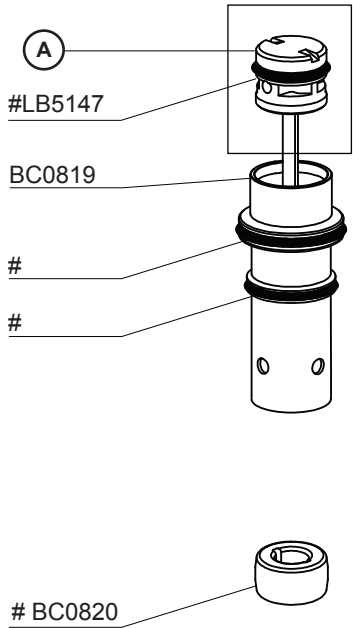

Contents of YK0802 Kit
Contents of YK0804 Kit

HA0258

Tool #

6S0311N B WIRE (US)	6S2361N AT (EU)
6S0321N C WIRE (US)	6S2321N C (EU)
6S0341N F WIRE (US)	6S2341N F (EU)
6S0351N G WIRE (US)	6S2351N G (EU)
6S0361N H WIRE (US)