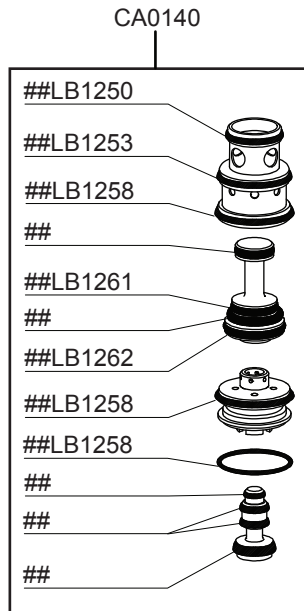

## Auto Double Length Fine Wire Stapler

Parts Reference Guide  
Guía de referencia  
de piezas  
Pièces Guide  
de référence

**Repair Kit**  
YK0802  
YK0804

Schematic Drawings Inside  
Plano esquemático en el interior  
Schéma intérieur

**NFG06S-A-DL • January 30, 2023 (Replaces 1/26/19)**

KYOCERA-SENCOR Industrial Tools, Inc.  
8450 Broadwell Road  
Cincinnati, OH 45244  
1-800-543-4596  
www.senco.com

Questions? Comments? call SENCOR's toll-free Action-Line: 1-800-543-4596  
(North and South America Only) or email: [toolprof@senco.com](mailto:toolprof@senco.com)

# Contents of YK0802 Kit  
 ## Contents of YK0804 Kit

HA0258

**Tool #**

6S0311N B WIRE (US)	6S2361N AT (EU)
6S0321N C WIRE (US)	6S2321N C (EU)
6S0341N F WIRE (US)	6S2341N F (EU)
6S0351N G WIRE (US)	6S2351N G (EU)
6S0361N H WIRE (US)	

Model	(A)	(B)	(C)	(D)	(E)
AT	EA0256	FA0296	GA0598	GC1392	GA0599
B	EA0245	FA0286	GA0594	GC1392	GA0586
C	EA0244	FA0284	GA0579	GC1359	GA0583
F (US)	EA0248	FA0291	GA0594	GC1392	GA0586
F (EU)	EA0283	FA0291	GA0594	GC1392	GA0586
G	EA0251	FA0293	GA0579	GC1359	GA0583
H	EA0249	FA0290	GA0595	GC1361	GA0587