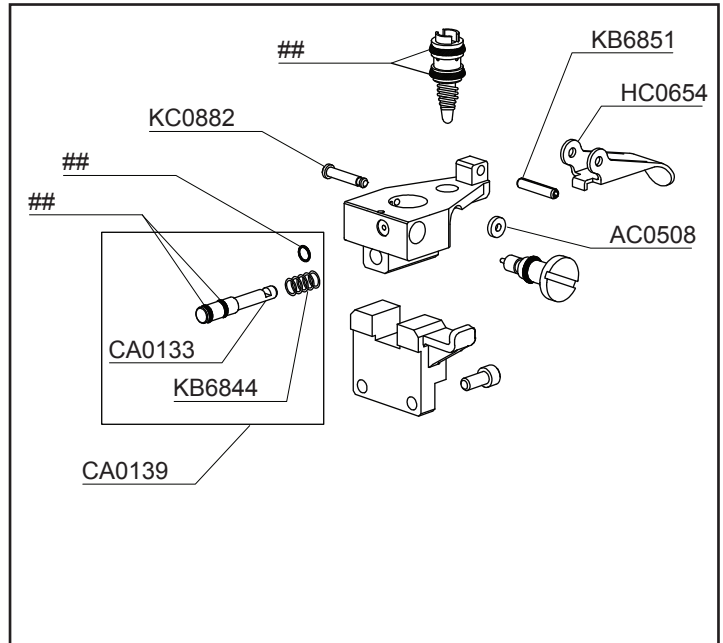

Contents of YK0802 Kit
Contents of YK0804 Kit

HA0258

Tool #

6S0311N B WIRE (US)	6S2361N AT (EU)
6S0321N C WIRE (US)	6S2321N C (EU)
6S0341N F WIRE (US)	6S2341N F (EU)
6S0351N G WIRE (US)	6S2351N G (EU)
6S0361N H WIRE (US)