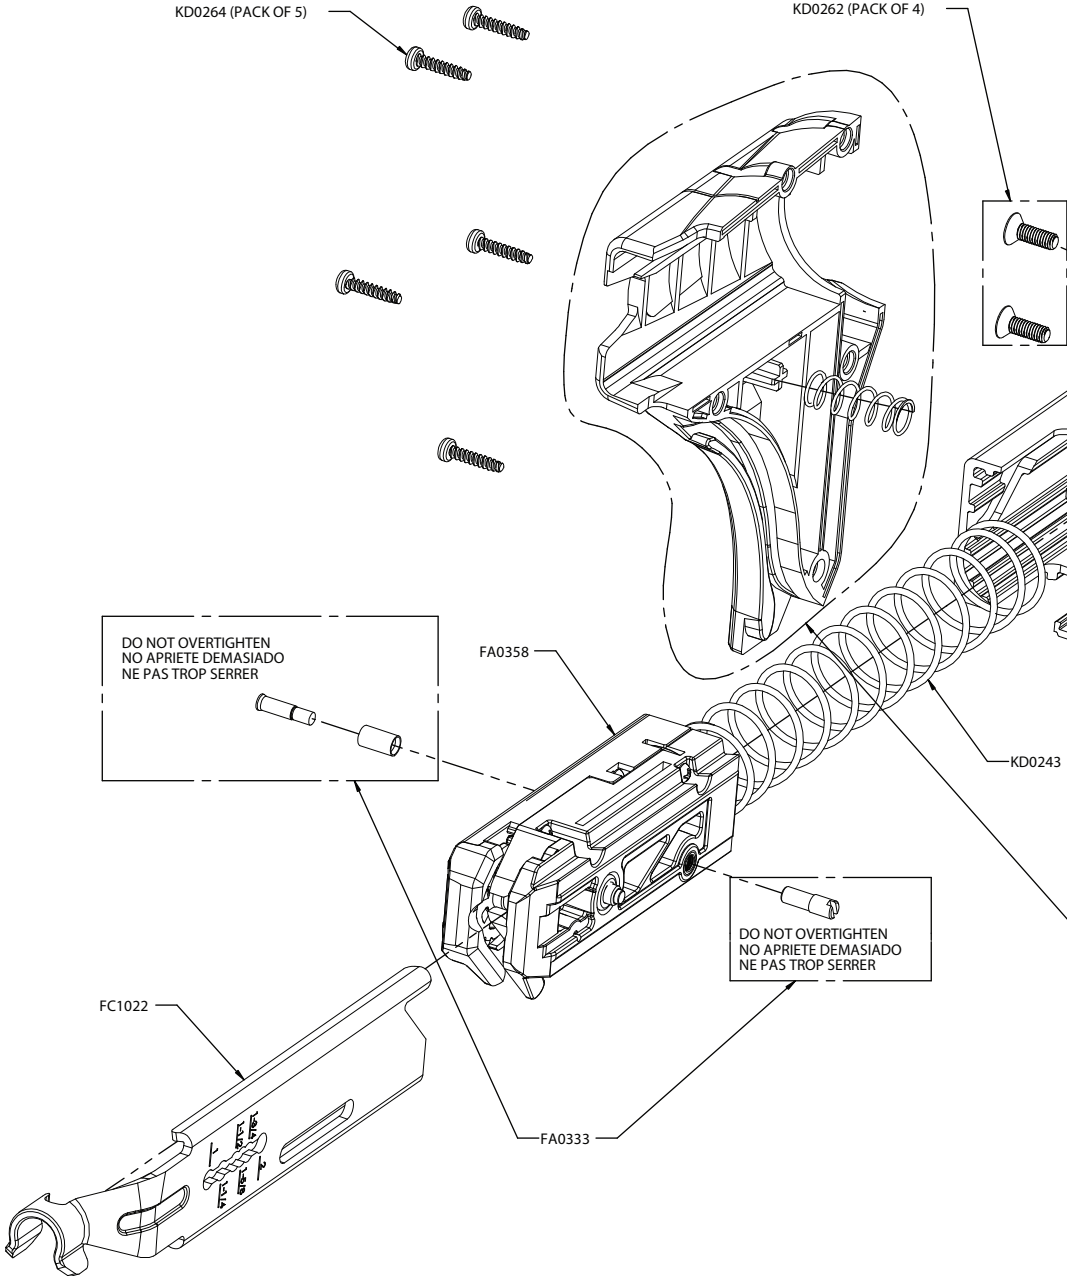

FA0358

KD0243

DO NOT OVERTIGHTEN
NO APRIETE DEMASIADO
NE PAS TROP SERRER

FC1022

FA0333

Auto-Feed Screw System Attachment

DS230 Series

MODEL	ASSEMBLY A	ASSEMBLY B
DS230-M1	MB0179	AA0270
DS230-S1	MB0178	AA0270
DS230-D1	MB0181	AA0275
DS230-D2	MB0180	AA0271

Auto-Feed Screw System Attachment

DS230 Series

REPLACEMENT PARTS LIST • LISTA DE PARTES DE REPUESTO • LISTE DE PIÈCES DE RECHANGE

Part No.	Description	Descripción	Désignation
AA0270	2" Attachment Housing	Carcasa de fijación	Boîtier de fixation
AA0271	2" Attachment Housing	Carcasa de fijación	Boîtier de fixation
AA0275	2" Attachment Housing	Carcasa de fijación	Boîtier de fixation
EA0300	#2 Phillips Bit	Broca Phillips N°2	Embout Phillips no 2
EA0301	#2 Square Bit	Broca cuadrada N°2	Embout carré no 2
EA0302	Rex	Cabeza torx	Tige Rex
FA0333	Slide Body Screws	Tornillos del cuerpo deslizante	Vis de la section coulissante
FA0358	Slide Body Assembly	Conjunto de cuerpo deslizante	Montage de la section coulissante
FC1022	Nose Piece	Pieza cónica	Buse
GA0756	2" Attachment Feed Housing	Caja de alimentación	Boîtier du dispositif d'alimentation
KB7023	Attachment Adaptor Screws (4 Pack)	Tornillos adaptadores de fijación	Vis de l'adaptateur de fixation
KD0243	2" Return Spring	Resorte de retorno	Ressort de rappel
KD0262	Attachment Adaptor Screws (4 Pack)	Tornillos adaptadores de fijación	Vis de l'adaptateur de fixation
KD0264	Housing Screws (5 Pack)	Tornillos de la caja	Vis du boîtier
MB0178	Senco Attachment Adaptor	Senco adaptador de fijación	Senco adaptateur de fixation
MB0179	Makita Attachment Adaptor	Makita adaptador de fijación	Makita adaptateur de fixation
MB0180	DeWalt DC Attachment Adaptor	DeWalt DC adaptador de fijación	DeWalt DC adaptateur de fixation
MB0181	DeWalt AC Attachment Adaptor	DeWalt AC adaptador de fijación	DeWalt AC adaptateur de fixation