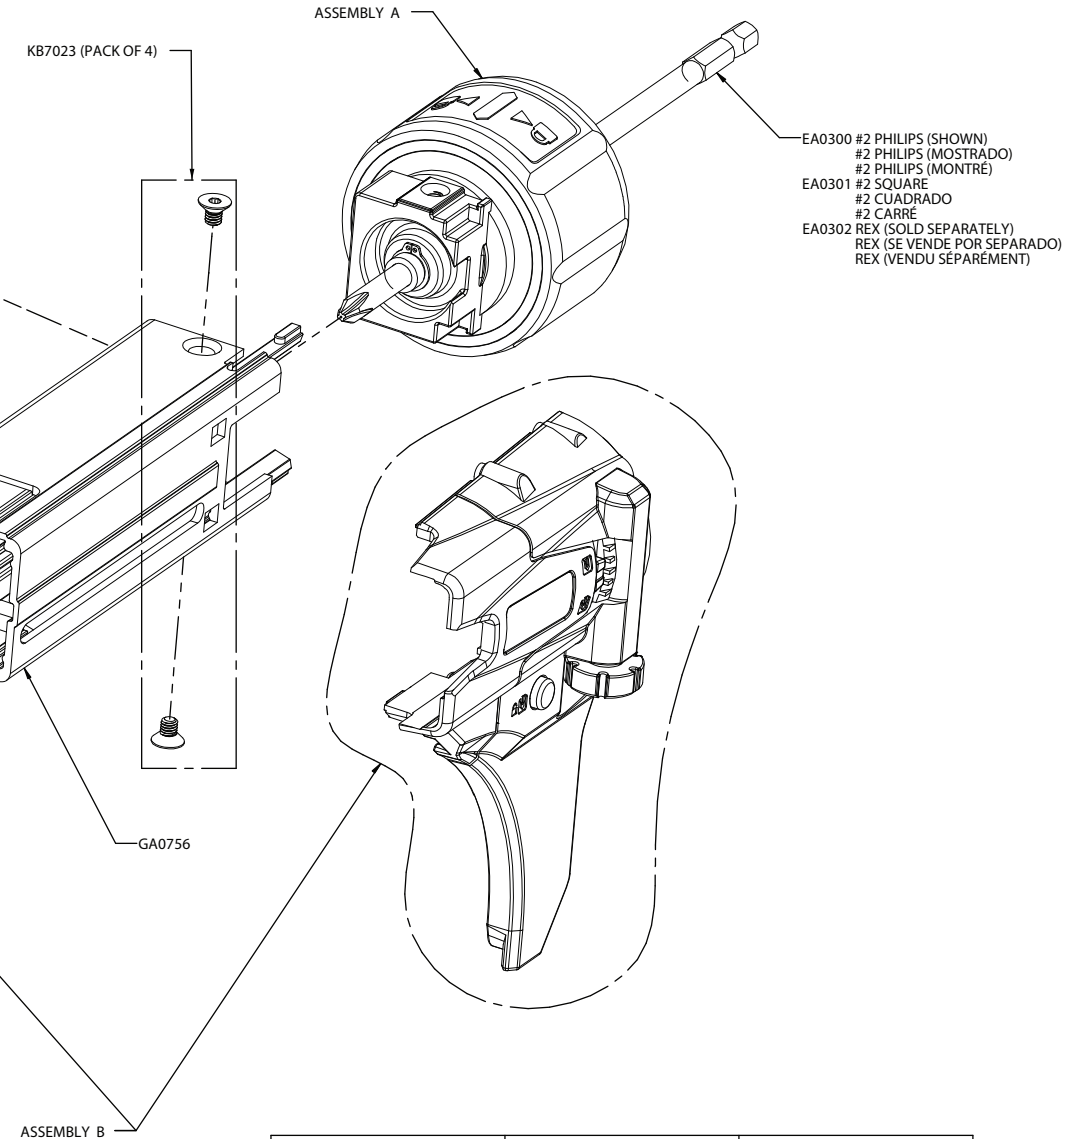

FA0358

KD0243

DO NOT OVERTIGHTEN
NO APRIETE DEMASIADO
NE PAS TROP SERRER

FC1022

FA0333

Auto-Feed Screw System Attachment

DS230 Series

MODEL	ASSEMBLY A	ASSEMBLY B
DS230-M1	MB0179	AA0270
DS230-S1	MB0178	AA0270
DS230-D1	MB0181	AA0275
DS230-D2	MB0180	AA0271

Auto-Feed Screw System Attachment

DS230 Series

REPLACEMENT PARTS LIST • LISTA DE PARTES DE REPUESTO • LISTE DE PIÈCES DE RECHANGE

Part No.	Description	Descripción	Désignation
AA0270	2" Attachment Housing	Carcasa de fijación	Boîtier de fixation
AA0271	2" Attachment Housing	Carcasa de fijación	Boîtier de fixation
AA0275	2" Attachment Housing	Carcasa de fijación	Boîtier de fixation
EA0300	#2 Phillips Bit	Broca Phillips N°2	Embout Phillips no 2
EA0301	#2 Square Bit	Broca cuadrada N°2	Embout carré no 2
EA0302	Rex	Cabeza torx	Tige Rex
FA0333	Slide Body Screws	Tornillos del cuerpo deslizante	Vis de la section coulissante
FA0358	Slide Body Assembly	Conjunto de cuerpo deslizante	Montage de la section coulissante
FC1022	Nose Piece	Pieza cónica	Buse
GA0756	2" Attachment Feed Housing	Caja de alimentación	Boîtier du dispositif d'alimentation
KB7023	Attachment Adaptor Screws (4 Pack)	Tornillos adaptadores de fijación	Vis de l'adaptateur de fixation
KD0243	2" Return Spring	Resorte de retorno	Ressort de rappel
KD0262	Attachment Adaptor Screws (4 Pack)	Tornillos adaptadores de fijación	Vis de l'adaptateur de fixation
KD0264	Housing Screws (5 Pack)	Tornillos de la caja	Vis du boîtier
MB0178	Senco Attachment Adaptor	Senco adaptador de fijación	Senco adaptateur de fixation
MB0179	Makita Attachment Adaptor	Makita adaptador de fijación	Makita adaptateur de fixation
MB0180	DeWalt DC Attachment Adaptor	DeWalt DC adaptador de fijación	DeWalt DC adaptateur de fixation
MB0181	DeWalt AC Attachment Adaptor	DeWalt AC adaptador de fijación	DeWalt AC adaptateur de fixation