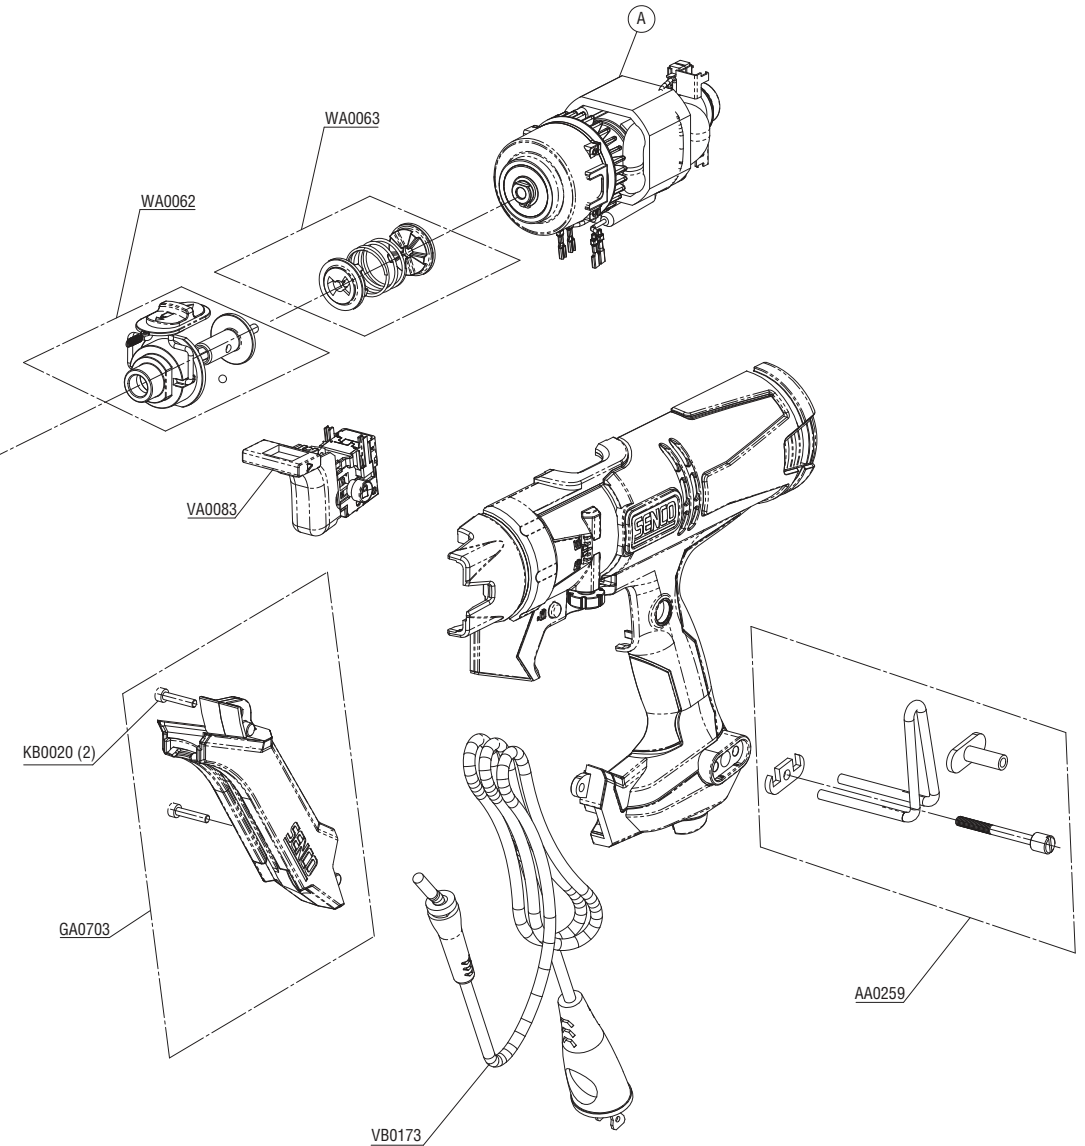

Auto-Feed Screwdriver

DS242-AC
DS245-AC