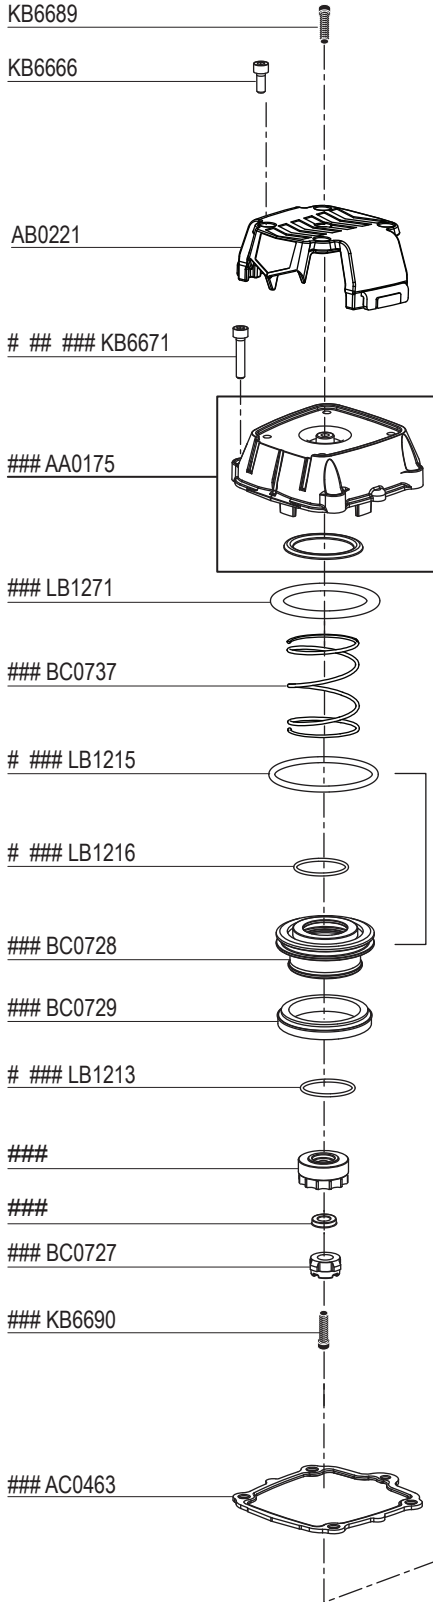

## Wide Crown Roofing Stapler

**Parts Reference Guide**  
**Guía de referencia de piezas**  
**Pièces Guide de référence**

Schematic Drawings Inside  
Plano esquemático en el interior  
Schéma intérieur

**Repair Kit**

YK0783

YK0784

YK0818

**Block-Out Kit**

YK0883

# = Contents of YK0783 Kit  
 ## = Contents of YK0784 Kit  
 ### = Contents of YK0818 Kit

Tool #	Model
9U0001N	Contact-Actuation
9U2001N	Contact-Actuation

**A**

EA0229	Standard Piston Driver Assembly
EA0389	3/16" Longer Piston Driver Assembly