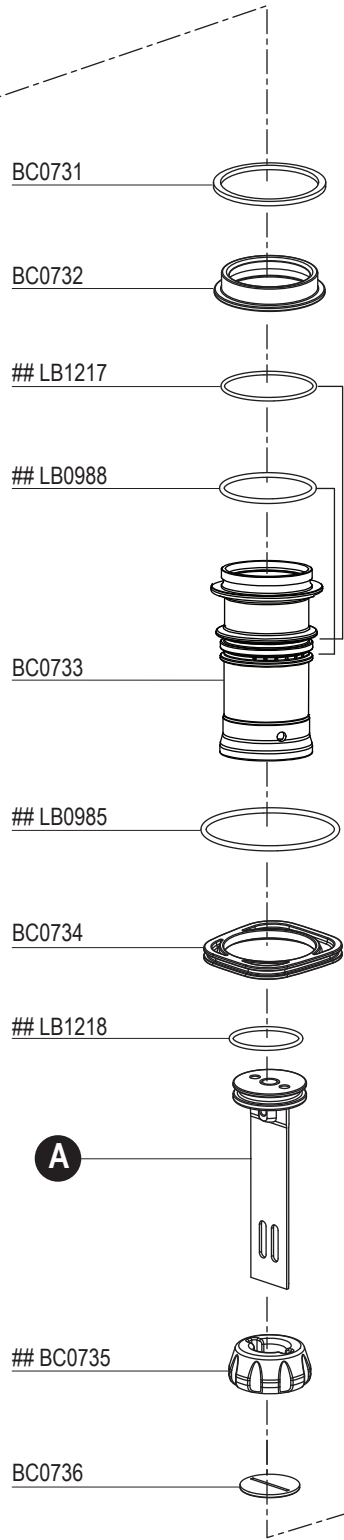

## Wide Crown Roofing Stapler

**Parts Reference Guide**  
**Guía de referencia de piezas**  
**Pièces Guide de référence**

Schematic Drawings Inside  
Plano esquemático en el interior  
Schéma intérieur

**Repair Kit**

YK0783

YK0784

YK0818

**Block-Out Kit**

YK0883

# = Contents of YK0783 Kit  
 ## = Contents of YK0784 Kit  
 ### = Contents of YK0818 Kit

Tool #	Model
9U0001N	Contact-Actuation
9U2001N	Contact-Actuation

**A**

EA0229	Standard Piston Driver Assembly
EA0389	3/16" Longer Piston Driver Assembly