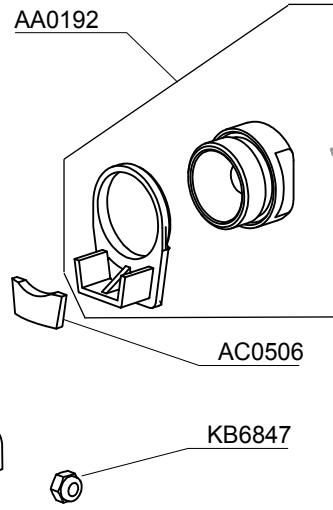

SFT10XP-A-DL

Auto Double Length Fine Wire Stapler

Parts Reference Guide
Guía de referencia
de piezas
Pièces Guide
de référence

Schematic Drawings Inside
Plano esquemático en el interior
Schéma intérieur

Repair Kit
YK0802
YK0804

- * Does Not Include O-rings
- * No incluye sellos de gomas
- * Joints exclus

Contents of YK0802 Kit
 ## Contents of YK0804 Kit

HA0258

Tool #

6S0311N B WIRE (US)	6S2361N AT (EU)
6S0321N C WIRE (US)	6S2321N C (EU)
6S0341N F WIRE (US)	6S2341N F (EU)
6S0351N G WIRE (US)	6S2351N G (EU)
6S0361N H WIRE (US)	