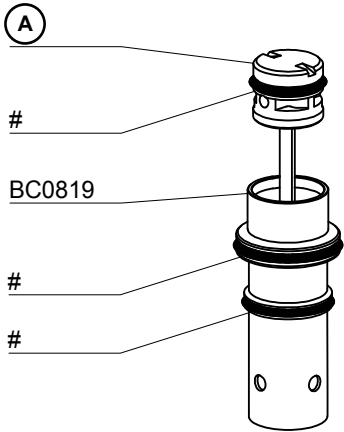

- Does Not Include O-rings
- No incluye sellos de gomas
- Joints exclus

Contents of YK0802 Kit
Contents of YK0804 Kit

HA0258

Tool #

6S0311N B WIRE (US)	6S2361N AT (EU)
6S0321N C WIRE (US)	6S2321N C (EU)
6S0341N F WIRE (US)	6S2341N F (EU)
6S0351N G WIRE (US)	6S2351N G (EU)
6S0361N H WIRE (US)