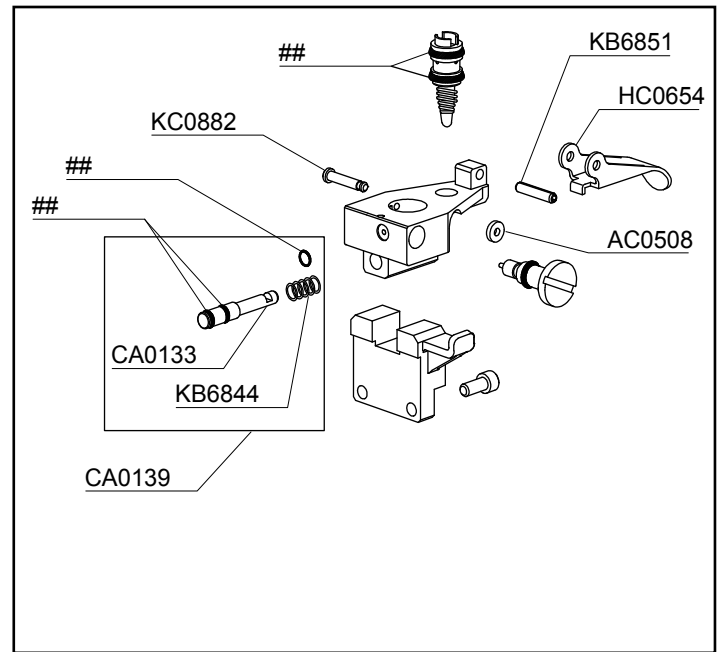

SFT10XP-A-DL

Auto Double Length Fine Wire Stapler

Parts Reference Guide
Guía de referencia
de piezas
Pièces Guide
de référence

Schematic Drawings Inside
Plano esquemático en el interior
Schéma intérieur

Repair Kit
YK0802
YK0804

- * Does Not Include O-rings
- * No incluye sellos de gomas
- * Joints exclus

Contents of YK0802 Kit
 ## Contents of YK0804 Kit

HA0258

Tool #

6S0311N B WIRE (US)	6S2361N AT (EU)
6S0321N C WIRE (US)	6S2321N C (EU)
6S0341N F WIRE (US)	6S2341N F (EU)
6S0351N G WIRE (US)	6S2351N G (EU)
6S0361N H WIRE (US)	

Auto Double Length Fine Wire Stapler

SFT10XP-A-DL

Model	A	B	C	D	E
AT	EA0256	FA0296	GA0598	GC1392	GA0599
B	EA0245	FA0286	GA0594	GC1392	GA0586
C	EA0244	FA0284	GA0579	GC1359	GA0583
F (US)	EA0248	FA0291	GA0594	GC1392	GA0586
F (EU)	EA0283	FA0291	GA0594	GC1392	GA0586
G	EA0251	FA0293	GA0579	GC1359	GA0583
H	EA0249	FA0290	GA0595	GC1361	GA0587