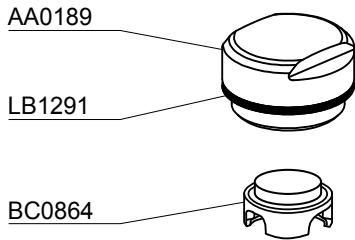

SFT10XP-A-DL

Auto Double Length Fine Wire Stapler

Parts Reference Guide
Guía de referencia
de piezas
Pièces Guide
de référence

Schematic Drawings Inside
Plano esquemático en el interior
Schéma intérieur

Repair Kit
YK0802
YK0804

SENCO®

Senco Brands, Inc.
4270 Ivy Pointe Blvd.
Cincinnati, OH 45245
1-800-543-4596
www.senco.com

NFG06S-A-DL • July 31, 2014 (Replaces 8/10/11)

Questions? Comments? call SENCO's toll-free Action-Line: 1-800-543-4596
(North and South America Only) or email: toolprof@senco.com

- * Does Not Include O-rings
- * No incluye sellos de gomas
- * Joints exclus

Contents of YK0802 Kit
 ## Contents of YK0804 Kit

HA0258

Tool #

6S0311N B WIRE (US)	6S2361N AT (EU)
6S0321N C WIRE (US)	6S2321N C (EU)
6S0341N F WIRE (US)	6S2341N F (EU)
6S0351N G WIRE (US)	6S2351N G (EU)
6S0361N H WIRE (US)	