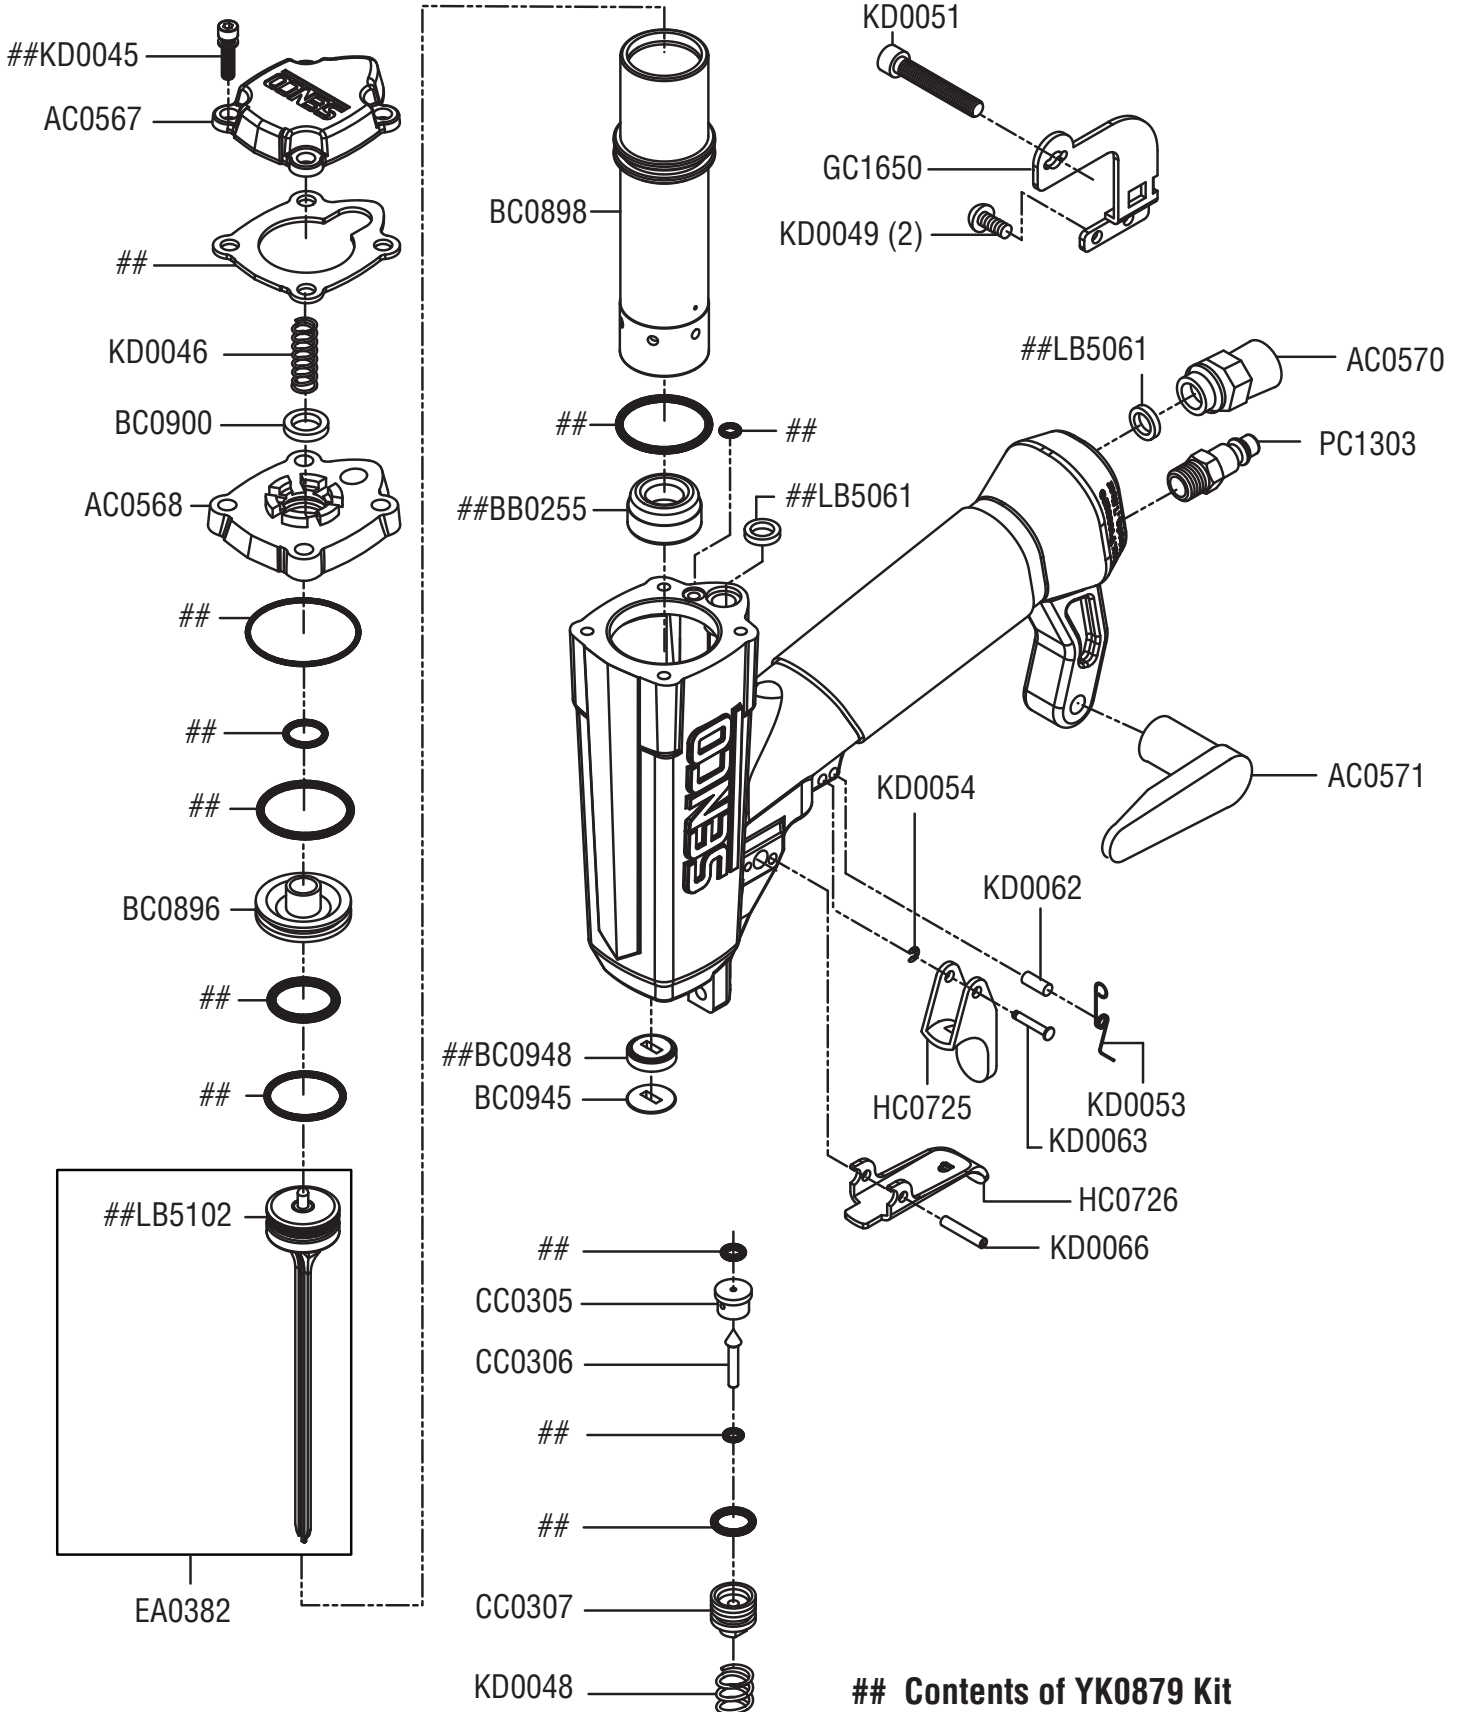

Contents of YK0879 Kit