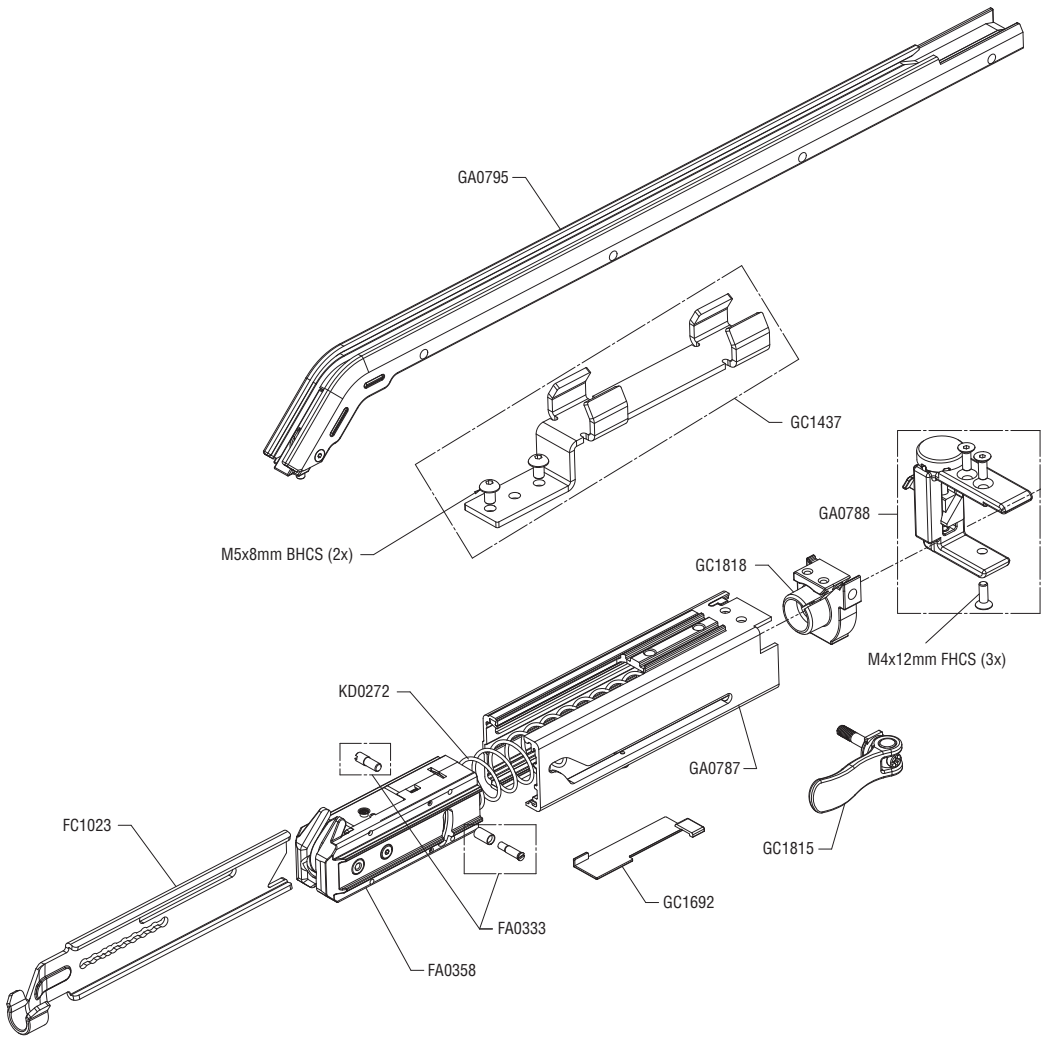

# AUTO-FEED SCREW SYSTEM ATTACHMENT

Parts Reference Guide

Guía de referencia de piezas

Pièces Guide de référence

Schematic Drawings Inside  
Plano esquemático en el interior  
Schéma intérieur

**NFD10X • Issued June 13, 2021**

# Auto-Feed Screw System Attachment