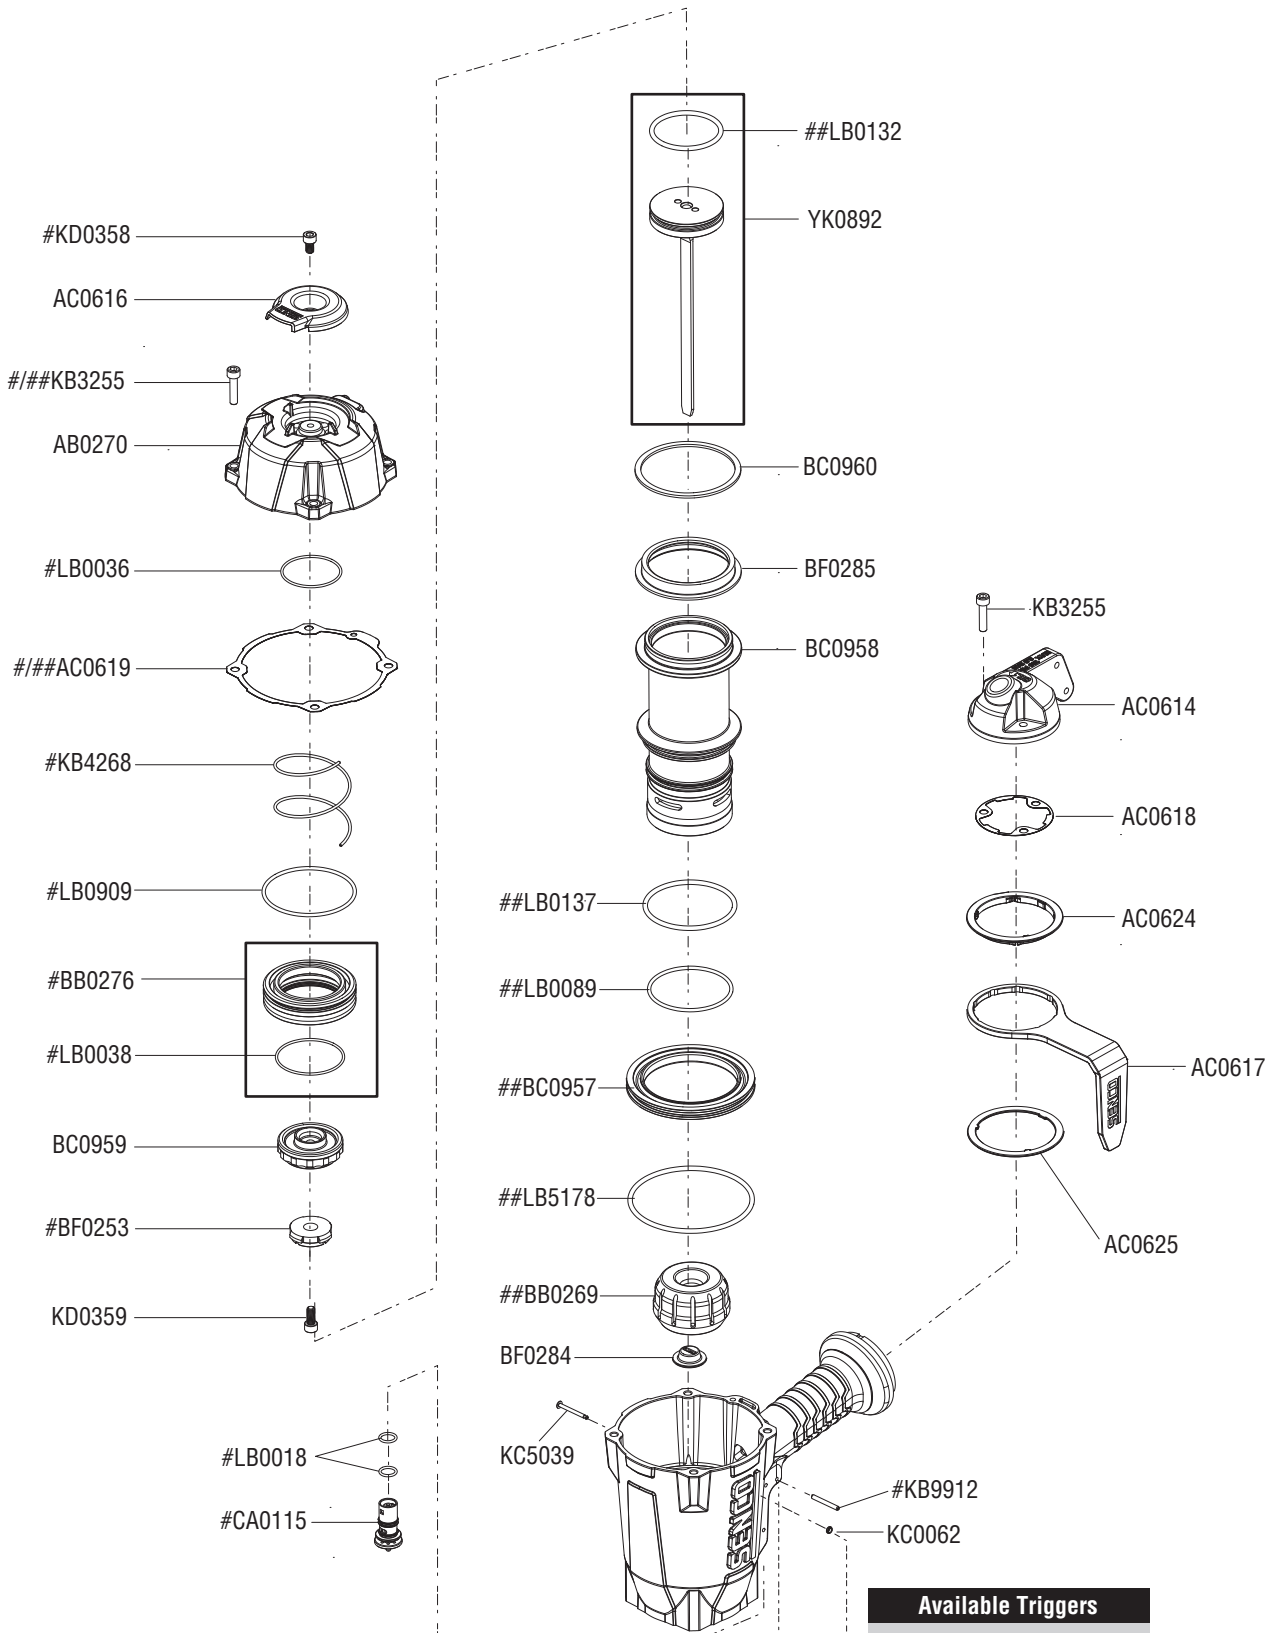

FN91T1

3 1/2" Pneumatic Framing Nailer

Parts Reference Guide

**Guía de referencia
de piezas**

**Pièces Guide
de référence**

Schematic Drawings Inside
Plano esquemático en el interior
Schéma intérieur

Repair Kit

YK0893

YK0894

NFG0FN91T1 • Issued May 12, 2022 (Replaces 8/31/2021)

KYOCERA-SENCO Industrial Tools, Inc.
8450 Broadwell Road
Cincinnati, OH 45244
1-800-543-4596
www.senco.com

Questions? Comments? call Senco's toll-free Action-Line: 1-800-543-4596
(North and South America Only) or email: toolprof@senco.com

= Contents of YK0893 Kit
 ## = Contents of YK0894 Kit

Available Triggers	
HA0338	HA0343
Single Sequential	Contact Actuation

3 1/2" Pneumatic Framing Nailer

FN91T1

3 1/2" Pneumatic Framing Nailer

FN91T1

REPLACEMENT PARTS LIST • LISTA DE PARTES DE REPUESTO • LISTE DE PIÈCES DE RECHANGE